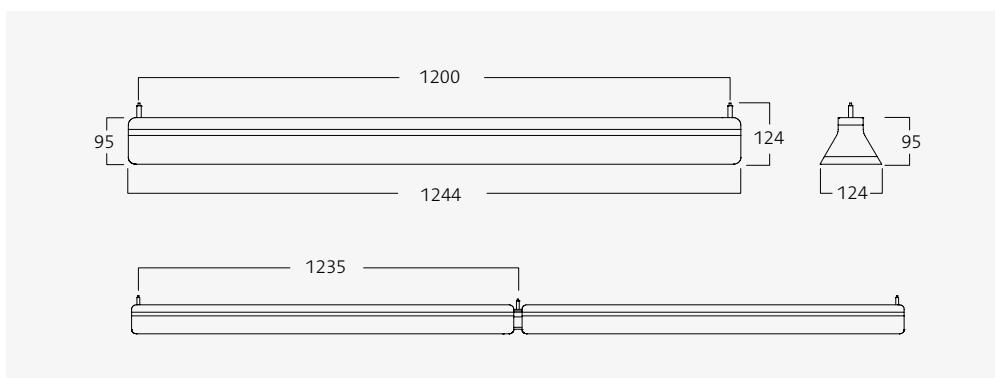

Montage

Montering i wirependel. Armaturbeslag med friktionslås indgår i armaturet.

Tilslutning

Enkelt – tilslutning sker ved armaturets ende og skjules af ydergavlen. 5-polet klemrække ved den ene gavl. **Sammenbygget** – 5-polet klemrække ved hver gavl og gennemforrådningsledning $3 \times 1,5 \text{ mm}^2$ som standard. Ved lysregulering, 5-polet klemrække, 1-faset gennemforrådningsledning mulig.

Udførelse

Armaturhus i stålplade, hvid (RAL 9016) eller alu-grå (RAL 9006) strukturlak, ydergavle i polykarbonat. Oversiden er dækket af en aktiv film, der genererer et bredt lysbillede, og som fungerer som støvbeskyttelse. Ved sammenbygning suppleres armaturet af sammenbygningsbeslag og ydergavle, se vores hjemmeside.

Afskærmning

Delta – mikropriismeafsikring i akryl (PMMA)

Reflektor

Afskærmningerne fungerer som reflektorer.

LED-information

Drivers levetid: 100.000 h/10 % (maks. bortfald).

Armatur										
System, W	K	lm	lm/W	Ra (CRI)	Levetid	SDCM	kg	Hvid	Grå	
Enkelt										
45	3000	5662	126	≥ 80	$L_{70} B_{50}$ 80.000 h	3	4.0	16641	16645	■ ●
45	4000	5662	126	≥ 80	$L_{70} B_{50}$ 80.000 h	3	4.0	16651	16655	■ ●
51	2700-6500	4550*	89*	≥ 80		3	4.0	16672	16673	▲
Sammenbygget										
45	3000	5662	126	≥ 80	$L_{70} B_{50}$ 80.000 h	3	4.0	16643	16647	■ ▼
45	4000	5662	126	≥ 80	$L_{70} B_{50}$ 80.000 h	3	4.0	16653	16657	■ ▼

*LED (Tunable White). Armatur vises i 4000 K. For at få aktuel information, se vores hjemmeside.

Tilægsnummer

- -402 DALI/fasestyling (impuls)
- -448 e-Sense ActiLume enkeltarmatur
- -449 DALI/Phase-pulse control, 1 pull dim-switch
- ▲ -477 e-Sense Tune masterarmatur
- ▲ -478 e-Sense Tune slavearmatur
- ▼ -497 e-Sense ActiLume masterarmatur, sammenbygget

Angiv tillægsnummer på markerede armaturer for ønsket funktion. Det er kun muligt at angive ét tillægsnummer.