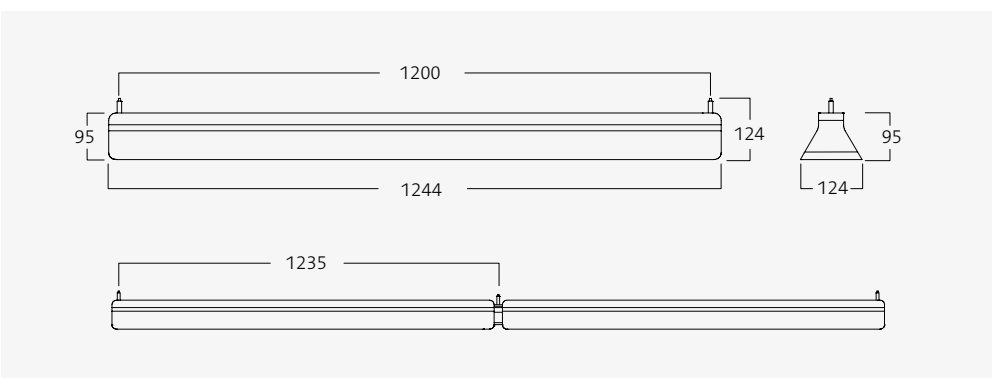

Montage

Montering i wirependel. Armaturbeslag med friktionslås indgår i armaturet.

Tilslutning

Enkelt – tilslutning sker ved armaturets ende og skjules af ydergavlen. 5-polet klemrække ved den ene gavl. **Sammenbygget** – 5-polet klemrække ved hver gavl og gennemfortrådningsledning $3 \times 1,5 \text{ mm}^2$ som standard. Ved lysregulering, 5-polet klemrække, 1-faset gennemfortrådningsmulig.

Udførelse

Armaturhus i stålplade, hvid (RAL 9016) eller alu-grå (RAL 9006) strukturlak, ydergavl i polykarbonat. Oversiden er dækket af en aktiv film, der genererer et bredt lysbillede, og som fungerer som støvbeskyttelse. Ved sammenbygning suppleres armaturet med sammenbygningsbeslag og ydergavl, se vores hjemmeside.

Afskærmning

Beta LED – dobbeltparabolske side- og tværreflektorer i halvblank, metalliseret aluminium med en integreret opal film som minimerer risikoen for ubehagsblænding fra dioderne.

Reflektor

Afskærmningerne fungerer som reflektorer.

Øvrigt

Drivers levetid: 100.000 h/10 % (maks. bortfald).

Fagerhult Plus armatur leveres med skærmet pvc-fri tilslutningsledning.

Armatur										
W	K	lm	lm/W	Ra (CRI)	Levetid	SDCM	kg	Hvid	Grå	
Enkelt										
39	3000	4700	121	≥ 80	L₈₀B₅₀ 80.000 h	3	4.0	16675	16677	■ ● ▼
39	4000	4700	121	≥ 80	L₈₀B₅₀ 80.000 h	3	4.0	16665	16667	■ ● ▼
45	3000	5656	125	≥ 80	L₈₀B₅₀ 80.000 h	3	4.0	16640	16644	■ ● ▼
45	4000	5656	125	≥ 80	L₈₀B₅₀ 80.000 h	3	4.0	16650	16654	■ ● ▼
51	2700–6500	4550*	89*	≥ 80		3	4.0	16670	16671	▲
Sammenbygget										
39	3000	4700	121	≥ 80	L₈₀B₅₀ 80.000 h	3	4.0	16675	16678	■ ●
39	4000	4700	121	≥ 80	L₈₀B₅₀ 80.000 h	3	4.0	16666	16668	■ ●
45	3000	5656	125	≥ 80	L₈₀B₅₀ 80.000 h	3	4.0	16642	16646	■ ●
45	4000	5656	125	≥ 80	L₈₀B₅₀ 80.000 h	3	4.0	16652	16656	■ ●

*LED (Tunable White). Armatur vises i 4000 K.
For at få aktuel information, se vores hjemmeside.