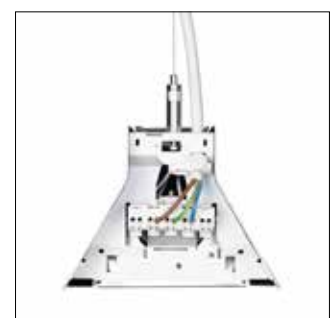

Beta LED med Opti-teknologi.

Tilslutning sker i gavlen.