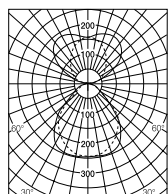

Montage

Montering i wirependel. Armaturbeslag med friktionslås indgår i armaturet.

Tilslutning

Enkelt – tilslutning sker ved armaturets ende og skjules af ydergavlen. 5-polet klemrække ved den ene gavl. **Sammenbygget** – 5-polet klemrække ved hver gavl og gennemforrådningsledning $3 \times 1,5 \text{ mm}^2$ som standard. Ved lysregulering, 5-polet klemrække, 1-faset gennemforrådningsledning mulig.

Udførelse

Armaturhus i stålplade, hvid (RAL 9016) eller alu-grå (RAL 9006) strukturlak, ydergavle i polykarbonat. Oversiden er dækket af en aktiv film, der genererer et bredt lysbillede, og som fungerer som støvbeskyttelse. Ved sammenbygning suppleres armaturet af sammenbygningsbeslag og ydergavle, se vores hjemmeside.

Afskærmning

Delta – mikropriismeafsikring i akryl (PMMA)

Reflektor

Afskærmningerne fungerer som reflektorer.

LED-information

Drivers levetid: 100.000 h/10 % (maks. bortfald).

Armatur										
System, W	K	lm	lm/W	Ra (CRI)	Levetid	SDCM	kg	Hvid	Grå	
Enkelt										
45	3000	5662	126	≥ 80	$L_{70} B_{50}$ 80.000 h	3	4.0	16641	16645	■ ●
45	4000	5662	126	≥ 80	$L_{70} B_{50}$ 80.000 h	3	4.0	16651	16655	■ ●
51	2700-6500	4550*	89*	≥ 80		3	4.0	16672	16673	▲
Sammenbygget										
45	3000	5662	126	≥ 80	$L_{70} B_{50}$ 80.000 h	3	4.0	16643	16647	■ ▼
45	4000	5662	126	≥ 80	$L_{70} B_{50}$ 80.000 h	3	4.0	16653	16657	■ ▼

*LED (Tunable White). Armatur vises i 4000 K. For at få aktuel information, se vores hjemmeside.

Tilægsnummer

- -402 DALI/fasestyling (impuls)
- -448 e-Sense ActiLume enkeltarmatur
- -449 DALI/Phase-pulse control, 1 pull dim-switch
- ▲ -477 e-Sense Tune masterarmatur
- ▲ -478 e-Sense Tune slavearmatur
- ▼ -497 e-Sense ActiLume masterarmatur, sammenbygget

Angiv tillægsnummer på markerede armaturer for ønsket funktion. Det er kun muligt at angive ét tillægsnummer.