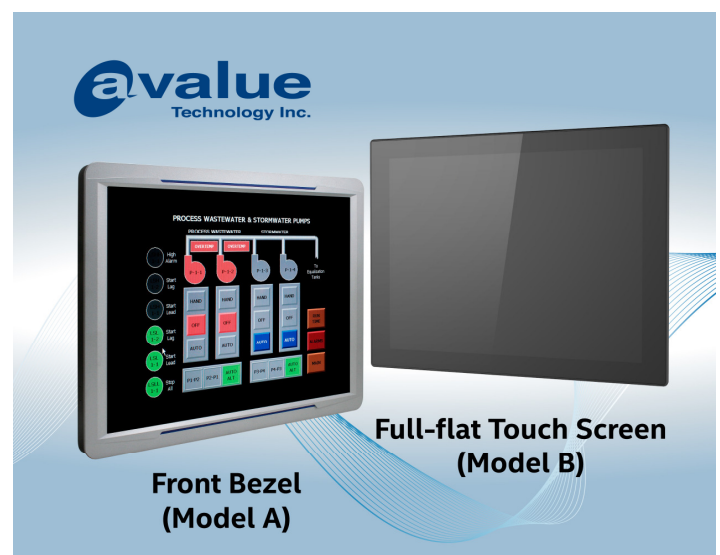

Nyheder fra Avalue

Avalue lancerer deres ARC-serie som er skalérbar industri tablet PC'er i størrelsen 10.4" til 15"

I modsætning til integrerede industrielle touchscreen-computere er Avalue Technology's modulære og skalerbare ARC-serie tabletcomputere robuste og kan opgraderes fleksibelt.

Produkterne forkorter den tidskrævende systemudviklingsproces og sænker de samlede administrationsomkostninger, letter tilføjelser af funktioner og vedligeholdelse og muliggør industriel automatisering. Den avancerede version har lavt strømforbrug og højt ydende computere, hvilket giver mulighed for optimeret ydeevne i IoT-applikationer. Med egenskaber af en robust pc er den støvtæt, vandtæt og fungerer ved et bredt temperaturområde. Den meget skalerbare og modulære ARC-serie tabletcomputer er ideel til industriel automation og human-machine interface system.

Avalues højskalerbare og modulære ARC-serie tabletcomputere bruger Intel® Core™ i5-6300U 2,4 GHz dual core processor og understøtter DDR4 2133 SO-DIMM-hukommelse, hvilket bringer gennembrud i computerens ydeevne til tynde og lette industrielle computere, der afbalancerer ydeevnen og lavt

strømforbrug. Med sin blæserløse konstruktion og IP65 og IP41 i henholdsvis for- og bagsiden af kabinettet, kan Avalue ARC-serie tabletcomputere anvendes i meget støvet fabrikationsmiljø.

M·COMP
Bring components to life