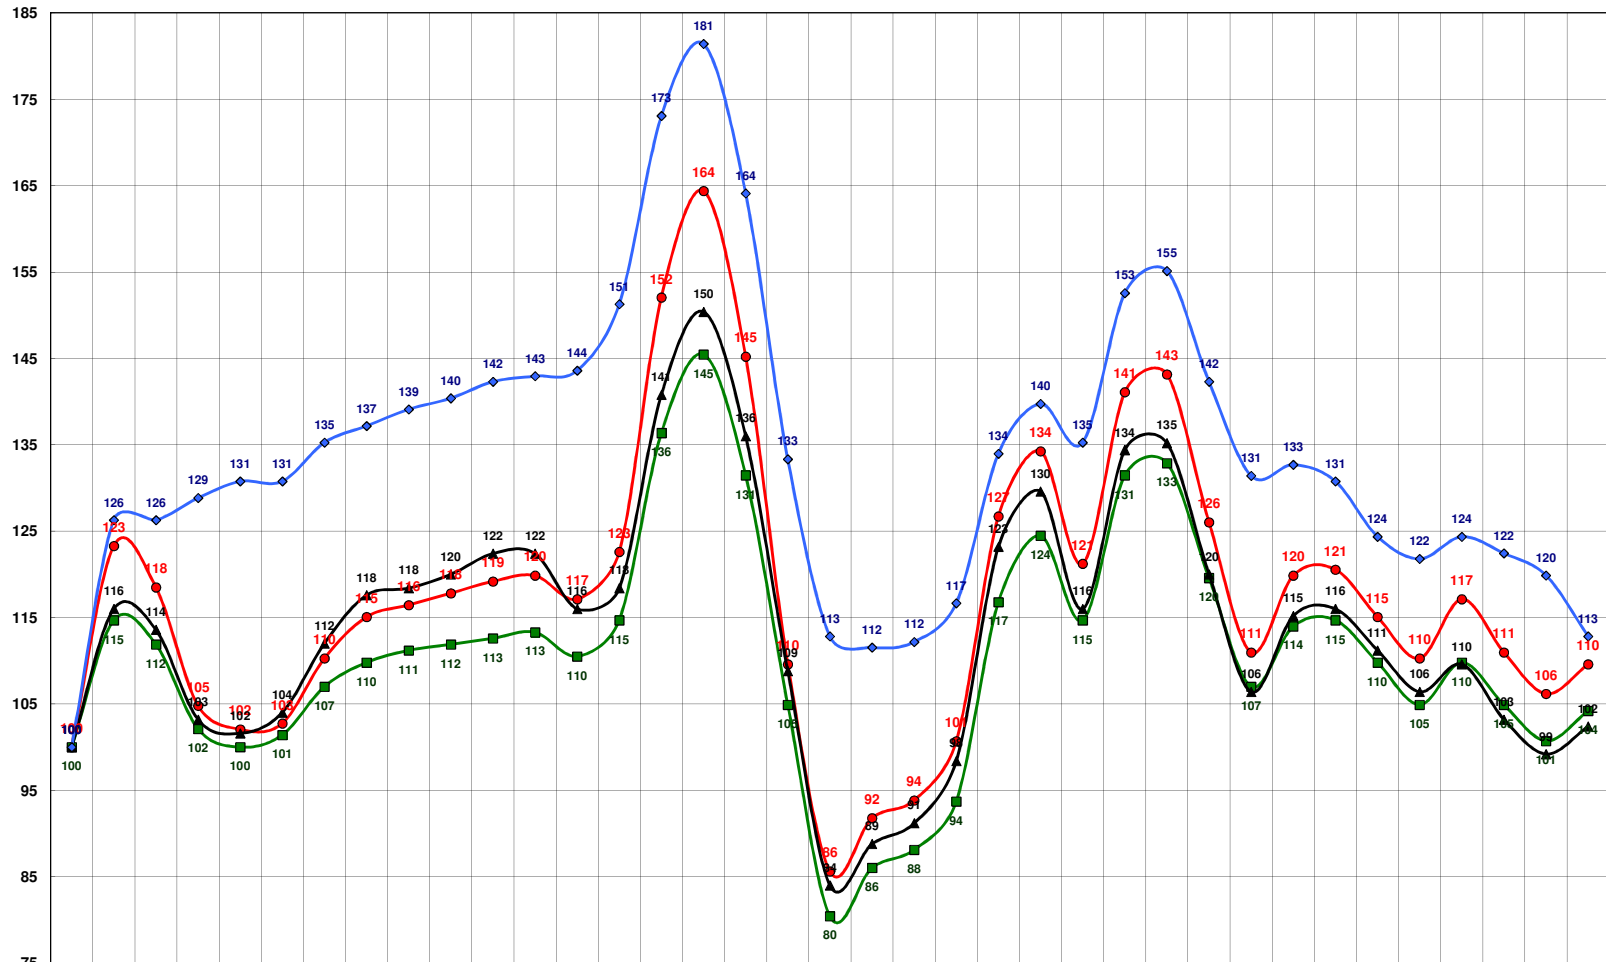

PRISINDEX

2004 = 100

Kilde: Lemvig-Müller A/S

● V.V. COILS
 ■ K.V. COILS
 ▲ GALV. COILS
 ◆ KVARTOPLADE

	2004	2005: Q1	Q2	Q3	Q4	2006: Q1	Q2	Q3	Q4	2007: Q1	Q2	Q3	Q4	2008: Q1	Q2	Q3	Q4	2009: Q1	Q2	Q3	Q4	2010: Q1	Q2	Q3	Q4	2011: Q1	Q2	Q3	Q4	2012: Q1	Q2	Q3	Q4	2013: Q1	Q2	Q3	OKT
● V.V. COILS	100	123	118	105	102	103	110	115	116	118	119	120	117	123	152	164	145	110	86	92	94	101	127	134	121	141	143	126	111	120	121	115	110	117	111	106	110
■ K.V. COILS	100	115	112	102	100	101	107	110	111	112	113	113	110	115	136	145	131	105	80	86	88	94	117	124	115	131	133	120	107	114	115	110	110	110	105	101	104
▲ GALV. COILS	100	116	114	103	102	104	112	118	118	120	122	122	116	118	141	150	136	109	84	89	91	98	123	130	116	134	135	120	106	115	116	111	106	110	103	99	102
◆ KVARTOPLADE	100	126	126	129	131	131	135	137	139	140	142	143	144	151	173	181	164	133	113	112	112	117	134	140	135	153	155	142	131	133	131	124	122	124	122	120	113