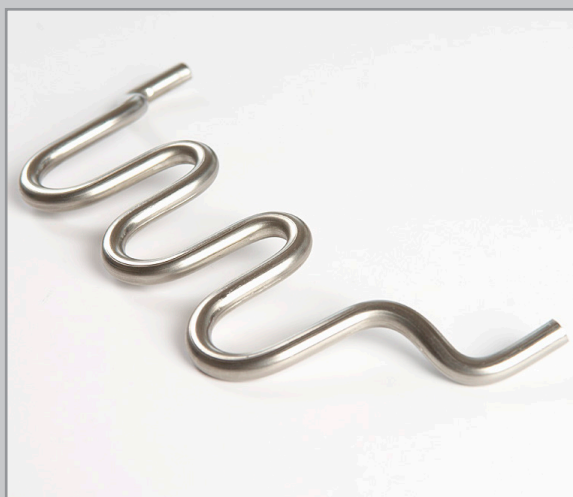

Papir- og affaldskurve i hygiejnisk design

Stainless
steel
designed
for your
benefit!

KURVE I RUSTFRI STÅL

NTF-kurve findes i mange forskellige størrelser og dimensioner alt efter ønske og behov. Både papirkurvene og affaldskurvene leveres med vægophæng for hurtig og let montering. Kurvene er fremstillet af rustfrit rundstål AISI 304 og er særdeles robuste og holdbare.

HYGIEJNISK DESIGN

NTF-hygieneprogrammet kombinerer design og funktion med vores styrker i forarbejdning af rustfri tråd og rundstål. Produkterne opfylder fødevarerindustriens høje krav til hygiejne og rengøringsvenlighed.

VARENØR.	Beskrivelse
H001-051	Papirkurv, konisk, B 350 x D 250 x H 400 mm
H001-088	Småtingskurv, H 261 mm
H001-089	Småtingskurv, H 130 mm
H001-053	Ophængsbeslag til kurve
H001-052	Affaldskurv, 60 liter, B 410 x D 270 x H 580 mm
H001-073	Affaldskurv, 100 liter, B 420 x D 345 x H 750 mm