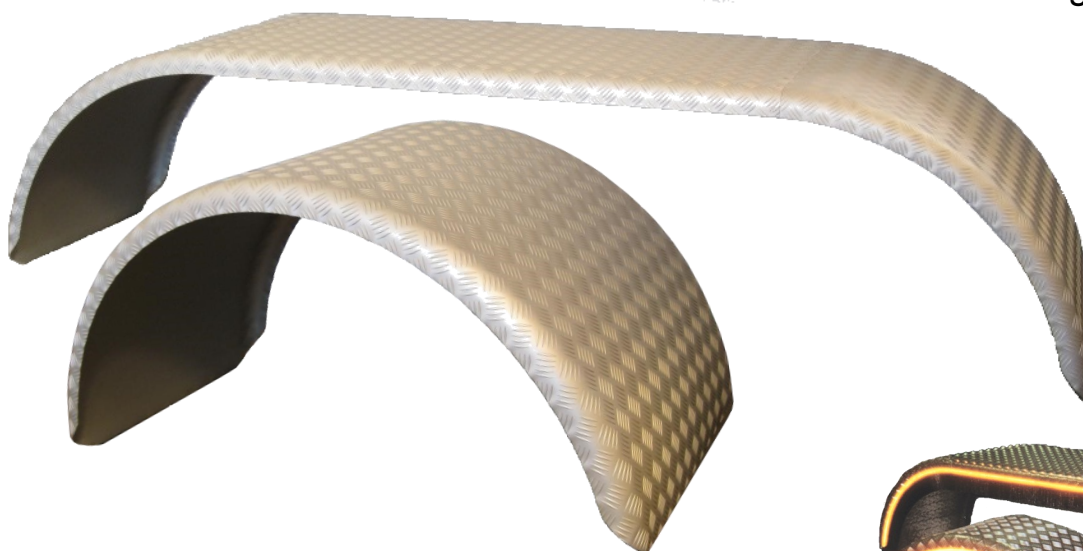

HEMA

Aluminiums Skærme

HEMA fremstiller Aluminiums Skærme med pæne rundinger og kanter der følger dækkenes diameter. Der kan monteres børster og refleksbånd i aluminiums kantlister.

De runde skærme har et meget flot design og en finish der helt er på højde med andre skærm typer og giver en hver lastbil et eksklusivt udseende.

Børsterne der kan monteres på skærmene reducerer vandsprøjt, skidt og støv på såvel øvrige trafikanter som på selve lastbilen.

Skærmene tilpasses den enkelte bils opbygning med hensyn til bredde og længde.

Forholdene omkring hjulstørrelsen og eventuelle aksel afstande ved boogie- og tripleaksler reguleres.

Alusærmene leveres med forskellige overflade behandlinger som ALU-rå, Natur og Guld Eloksering og selvfølgelig kan andre elokserings farver tilbydes efter ønske.

**Natur Elokserede
Enkelt-skærme**
monteret på trippel aksel bil.

Natur Elokseret boogieskærm
monteret på boogie bil med
børster og reflekser

Enkelt - og boogieskærm Elokseret N1

Dimensionstabel for HEMA opvalsedede ALUMINIUMS skærme