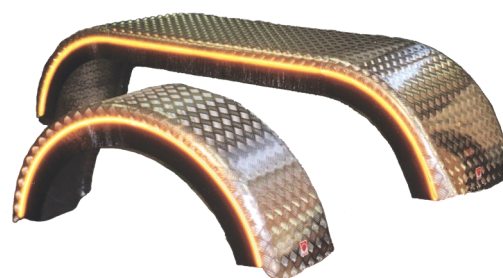

HEMA

Aluminiums Skærme

HEMA fremstiller Aluminiums Skærme med pæne rundinger og kanter der følger dækkenes diameter. Der kan monteres børster og refleksbånd i aluminiums kantlister.

De runde skærme har et meget flot design og en finish der helt er på højde med andre skærm typer og giver en hver lastbil et eksklusivt udseende.

Børsterne der kan monteres på skærmene reducerer vandsprøjt, skidt og støv på såvel øvrige trafikanter som på selve lastbilen.

Skærmene tilpasses den enkelte bils opbygning med hensyn til bredde og længde.

Forholdene omkring hjulstørrelsen og eventuelle aksel afstande ved boogie- og tripleaksler reguleres.

Alusærmene leveres med forskellige overflade behandlinger som ALU-rå, Natur og Guld Eloksering og selvfølgelig kan andre elokserings farver tilbydes efter ønske.

**Natur Elokserede
Enkelt-skærme**
monteret på trippel aksel bil.

Natur Elokseret boogieskærm
monteret på boogie bil med
børster og reflekser

Enkelt - og boogieskærm Elokseret N1

Dimensionstabel for HEMA opvalsedede ALUMINIUMS skærme