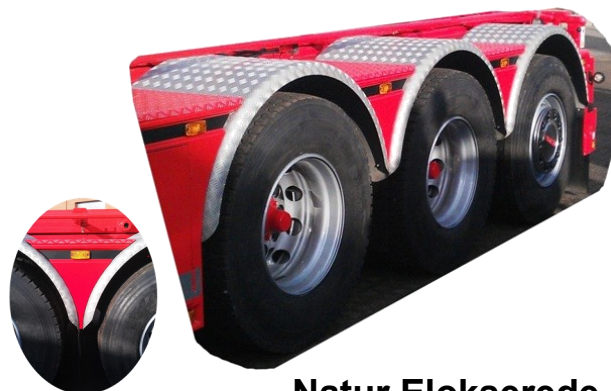

HEMA

Aluminiums Skærme

HEMA fremstiller Aluminiums Skærme med pæne rundinger og kanter der følger dækkenes diameter. Der kan monteres børster og refleksbånd i aluminiums kantlister.

De runde skærme har et meget flot design og en finish der helt er på højde med andre skærm typer og giver en hver lastbil et eksklusivt udseende.

Børsterne der kan monteres på skærmene reducerer vandsprøjt, skidt og støv på såvel øvrige trafikanter som på selve lastbilen.

Skærmene tilpasses den enkelte bils opbygning med hensyn til bredde og længde.

Forholdene omkring hjulstørrelsen og eventuelle aksel afstande ved boogie- og tripleaksler reguleres.

Alusærmene leveres med forskellige overflade behandlinger som ALU-rå, Natur og Guld Eloksering og selvfølgelig kan andre elokserings farver tilbydes efter ønske.