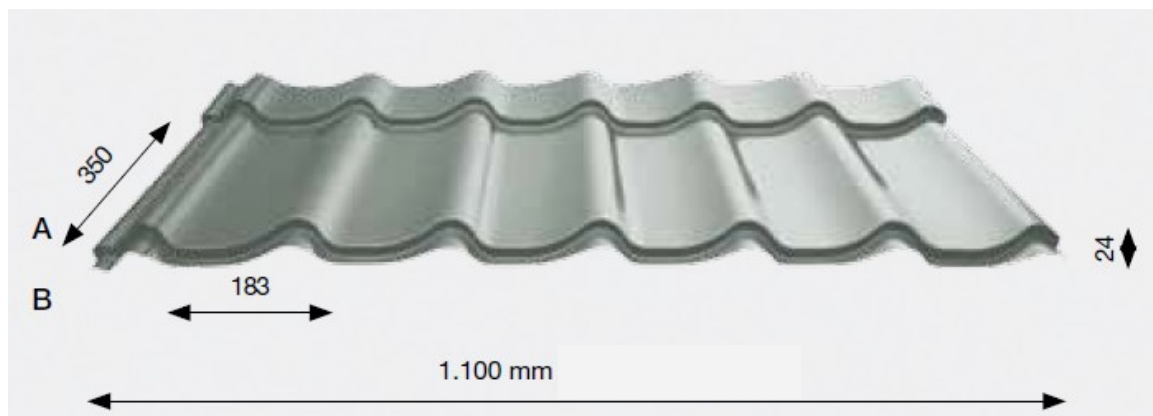

Stålplade tagstensprofil 24/1100

Mål:

- ◆ Dækbredde: 1100 mm
- ◆ Største længde: 10.000 mm
- ◆ Profilhøjde: 24 mm
- ◆ Tagsten bredde: 183 mm
- ◆ Tagsten højde: 24 mm

Coating:

- ◆ Coating: 200 µ Solano NX30 (præget overflade) i 25 farver
- ◆ Galvanisering: 185 gr/m² aluzink
- ◆ Coating efter ønske: 36 µ Greencoat Antrasit
50 µ Nova coating - Ral 9006 og Ral 9007
25 µ Polyester.

Tilbehør (profiler max længde 3000 mm) ståltykkelse 0,75 mm:

- ◆ Glat rygning 10x150x150x10 mm
- ◆ Glat rygning 10x240x240x10 mm
- ◆ Halvrund rygning længde 2100 mm (stål=0,55 mm)
- ◆ Endestykke til halvrund rygning (stål=0,55 mm)
- ◆ Profiler efter ønske
- ◆ Skumklods stor/lille
- ◆ Anti condensdug, 600 g H₂O pr. m²
- ◆ Selvborende skruer med farvet hovede 4,8x35 mm