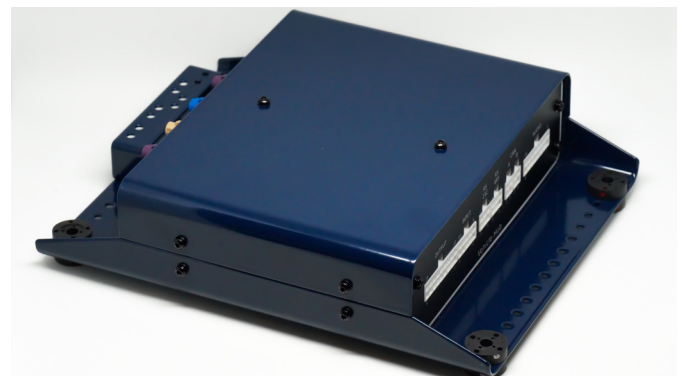

HW4PT - Hardware for Public Transport

Som en konsekvens af den øgede efterspørgsel efter fuldt certificerede high quality software independent Hardware, har M-Comp A/S besluttet at introducere et nyt brand kaldet **HW4PT**: Hardware for Public Transport. Produkterne, der hører til dette nye brand, er de produkter, der i dag kendes fra M-Comp Transport Division.

HW4PT tilbyder: informations monitorer til montering inde i kabinen til passager information og vores vehicle gateway: HUB Grand. Produkterne fra HW4PT vil være E-mærket og ITxPT certificeret. Hardware-udbuddet vil udvides hurtigt i løbet af de næste år.

Forretnings idéen bag brandet HW4PT er at kunne tilbyde hardware til transport i den rigtige mængde, på det rigtige tidspunkt med den rigtige garanti og en fuld serviceaftale.

For spørgsmål eller behov for yderligere information, tøv ikke med at kontakte Lars Nordberg-Hansen, forretningsudviklingsdirektør i HW4PT på lnh@m-comp.dk eller 2230 5000

M·COMP
Bring components to life