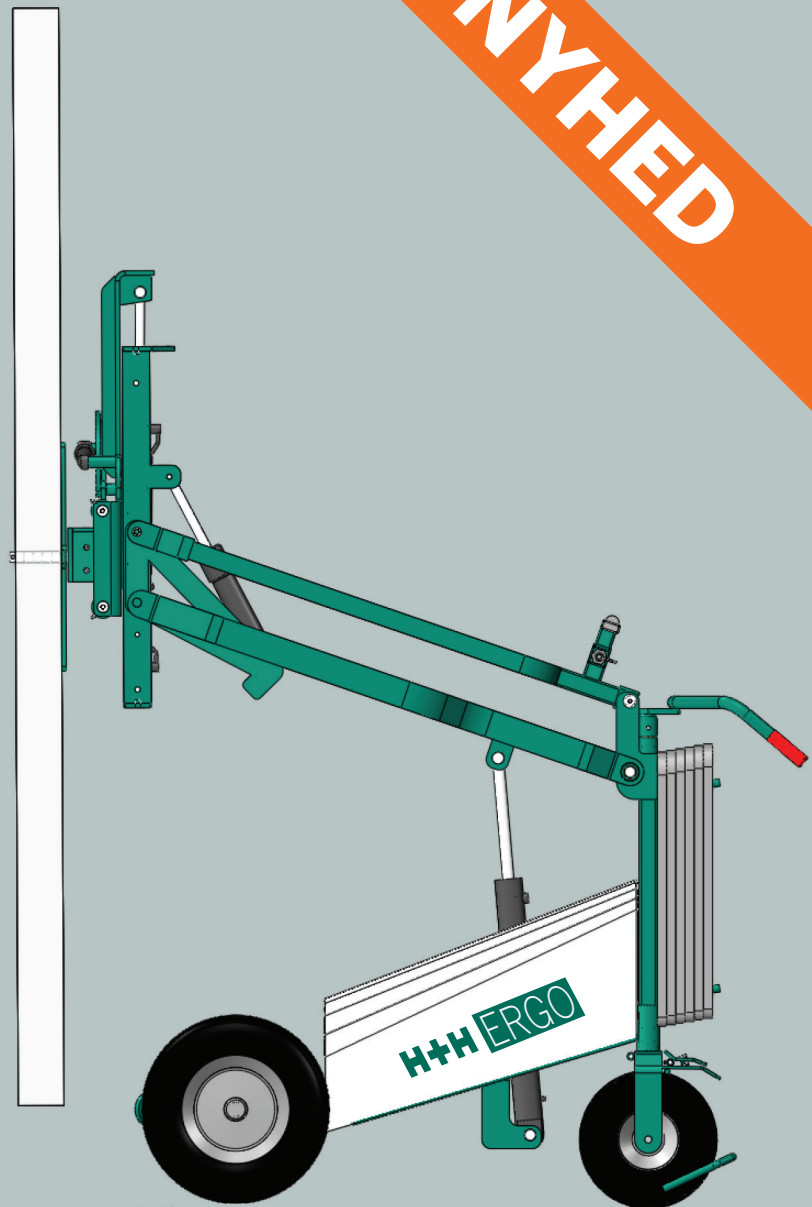

## Vores innovative løsninger - skaber resultater for dig

Vi er stolte af at kunne præsentere endnu en løsning, der kan gøre en forskel for dig som monterer vores produkter. Med montagevognen H+H ERGO introducerer vi et værktøj, som nemt og hurtigt kan montere elementer i både enfamiliehuse samt etagebyggeri. Når du sætter en gaffel på din H+H ERGO, løfter den sågar overliggere på plads for dig. H+H ERGO hjælper dig igennem hele processen fra elementerne ligger på pallen, til de står færdigmonteret, og den kan både kippe og rotere i sikret tilstand.