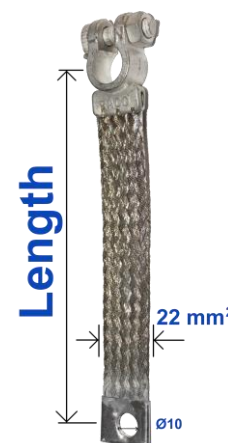

BATTERY EARTH STRAP

RACO A/S

Overgade 4
DK-6670 Holsted
Tel. +45 69106680
E-Mail: info@raco.dk
Web: www.raco.dk

Part no.	Description	Length	Cable size	Load	Connections
306000	Battery earth strap	150 mm	22 mm ²	Max 120 A	Hole Ø 10 mm & - pole
308000	Battery earth strap	200 mm	22 mm ²	Max 120 A	Hole Ø 10 mm & - pole
310000	Battery earth strap	250 mm	22 mm ²	Max 120 A	Hole Ø 10 mm & - pole
312000	Battery earth strap	300 mm	22 mm ²	Max 120 A	Hole Ø 10 mm & - pole
314000	Battery earth strap	350 mm	22 mm ²	Max 120 A	Hole Ø 10 mm & - pole
316000	Battery earth strap	400 mm	22 mm ²	Max 120 A	Hole Ø 10 mm & - pole
318000	Battery earth strap	450 mm	22 mm ²	Max 120 A	Hole Ø 10 mm & - pole
320000	Battery earth strap	500 mm	22 mm ²	Max 120 A	Hole Ø 10 mm & - pole
322000	Battery earth strap	550 mm	22 mm ²	Max 120 A	Hole Ø 10 mm & - pole
324000	Battery earth strap	600 mm	22 mm ²	Max 120 A	Hole Ø 10 mm & - pole
326000	Battery earth strap	650 mm	22 mm ²	Max 120 A	Hole Ø 10 mm & - pole
341000	Battery earth strap	250 mm	22 mm ²	Max 120 A	Hole Ø 10 mm & + pole
342000	Battery earth strap	300 mm	22 mm ²	Max 120 A	Hole Ø 10 mm & + pole
343000	Battery earth strap	350 mm	22 mm ²	Max 120 A	Hole Ø 10 mm & + pole
344000	Battery earth strap	400 mm	22 mm ²	Max 120 A	Hole Ø 10 mm & + pole
345000	Battery earth strap	500 mm	22 mm ²	Max 120 A	Hole Ø 10 mm & + pole
370000	Battery earth strap	200 mm	50 mm ²	Max 250 A	Hole Ø 10 mm & - pole
372000	Battery earth strap	250 mm	50 mm ²	Max 250 A	Hole Ø 10 mm & - pole
374000	Battery earth strap	300 mm	50 mm ²	Max 250 A	Hole Ø 10 mm & - pole
376000	Battery earth strap	350 mm	50 mm ²	Max 250 A	Hole Ø 10 mm & - pole
378000	Battery earth strap	400 mm	50 mm ²	Max 250 A	Hole Ø 10 mm & - pole