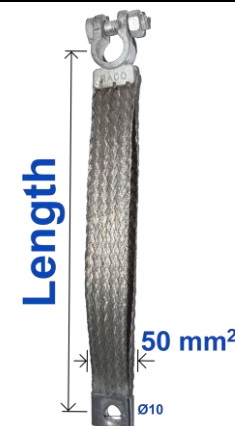

BATTERY EARTH STRAP

RACO A/S

Overgade 4
DK-6670 Holsted
Tel. +45 69106680
E-Mail: info@raco.dk
Web: www.raco.dk

Part no.	Description	Length	Cable size	Load	Connections
306000	Battery earth strap	150 mm	22 mm ²	Max 120 A	Hole Ø 10 mm & - pole
308000	Battery earth strap	200 mm	22 mm ²	Max 120 A	Hole Ø 10 mm & - pole
310000	Battery earth strap	250 mm	22 mm ²	Max 120 A	Hole Ø 10 mm & - pole
312000	Battery earth strap	300 mm	22 mm ²	Max 120 A	Hole Ø 10 mm & - pole
314000	Battery earth strap	350 mm	22 mm ²	Max 120 A	Hole Ø 10 mm & - pole
316000	Battery earth strap	400 mm	22 mm ²	Max 120 A	Hole Ø 10 mm & - pole
318000	Battery earth strap	450 mm	22 mm ²	Max 120 A	Hole Ø 10 mm & - pole
320000	Battery earth strap	500 mm	22 mm ²	Max 120 A	Hole Ø 10 mm & - pole
322000	Battery earth strap	550 mm	22 mm ²	Max 120 A	Hole Ø 10 mm & - pole
324000	Battery earth strap	600 mm	22 mm ²	Max 120 A	Hole Ø 10 mm & - pole
326000	Battery earth strap	650 mm	22 mm ²	Max 120 A	Hole Ø 10 mm & - pole
341000	Battery earth strap	250 mm	22 mm ²	Max 120 A	Hole Ø 10 mm & + pole
342000	Battery earth strap	300 mm	22 mm ²	Max 120 A	Hole Ø 10 mm & + pole
343000	Battery earth strap	350 mm	22 mm ²	Max 120 A	Hole Ø 10 mm & + pole
344000	Battery earth strap	400 mm	22 mm ²	Max 120 A	Hole Ø 10 mm & + pole
345000	Battery earth strap	500 mm	22 mm ²	Max 120 A	Hole Ø 10 mm & + pole
370000	Battery earth strap	200 mm	50 mm ²	Max 250 A	Hole Ø 10 mm & - pole
372000	Battery earth strap	250 mm	50 mm ²	Max 250 A	Hole Ø 10 mm & - pole
374000	Battery earth strap	300 mm	50 mm ²	Max 250 A	Hole Ø 10 mm & - pole
376000	Battery earth strap	350 mm	50 mm ²	Max 250 A	Hole Ø 10 mm & - pole
378000	Battery earth strap	400 mm	50 mm ²	Max 250 A	Hole Ø 10 mm & - pole