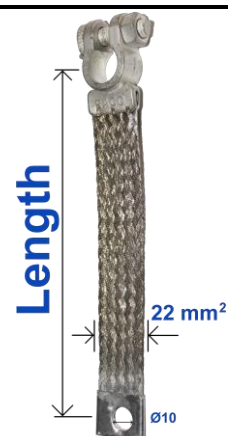

BATTERY EARTH STRAP

RACO A/S

Overgade 4
DK-6670 Holsted
Tel. +45 69106680
E-Mail: info@raco.dk
Web: www.raco.dk

Part no.	Description	Length	Cable size	Load	Connections
306000	Battery earth strap	150 mm	22 mm ²	Max 120 A	Hole Ø 10 mm & - pole
308000	Battery earth strap	200 mm	22 mm ²	Max 120 A	Hole Ø 10 mm & - pole
310000	Battery earth strap	250 mm	22 mm ²	Max 120 A	Hole Ø 10 mm & - pole
312000	Battery earth strap	300 mm	22 mm ²	Max 120 A	Hole Ø 10 mm & - pole
314000	Battery earth strap	350 mm	22 mm ²	Max 120 A	Hole Ø 10 mm & - pole
316000	Battery earth strap	400 mm	22 mm ²	Max 120 A	Hole Ø 10 mm & - pole
318000	Battery earth strap	450 mm	22 mm ²	Max 120 A	Hole Ø 10 mm & - pole
320000	Battery earth strap	500 mm	22 mm ²	Max 120 A	Hole Ø 10 mm & - pole
322000	Battery earth strap	550 mm	22 mm ²	Max 120 A	Hole Ø 10 mm & - pole
324000	Battery earth strap	600 mm	22 mm ²	Max 120 A	Hole Ø 10 mm & - pole
326000	Battery earth strap	650 mm	22 mm ²	Max 120 A	Hole Ø 10 mm & - pole
341000	Battery earth strap	250 mm	22 mm ²	Max 120 A	Hole Ø 10 mm & + pole
342000	Battery earth strap	300 mm	22 mm ²	Max 120 A	Hole Ø 10 mm & + pole
343000	Battery earth strap	350 mm	22 mm ²	Max 120 A	Hole Ø 10 mm & + pole
344000	Battery earth strap	400 mm	22 mm ²	Max 120 A	Hole Ø 10 mm & + pole
345000	Battery earth strap	500 mm	22 mm ²	Max 120 A	Hole Ø 10 mm & + pole
370000	Battery earth strap	200 mm	50 mm ²	Max 250 A	Hole Ø 10 mm & - pole
372000	Battery earth strap	250 mm	50 mm ²	Max 250 A	Hole Ø 10 mm & - pole
374000	Battery earth strap	300 mm	50 mm ²	Max 250 A	Hole Ø 10 mm & - pole
376000	Battery earth strap	350 mm	50 mm ²	Max 250 A	Hole Ø 10 mm & - pole
378000	Battery earth strap	400 mm	50 mm ²	Max 250 A	Hole Ø 10 mm & - pole