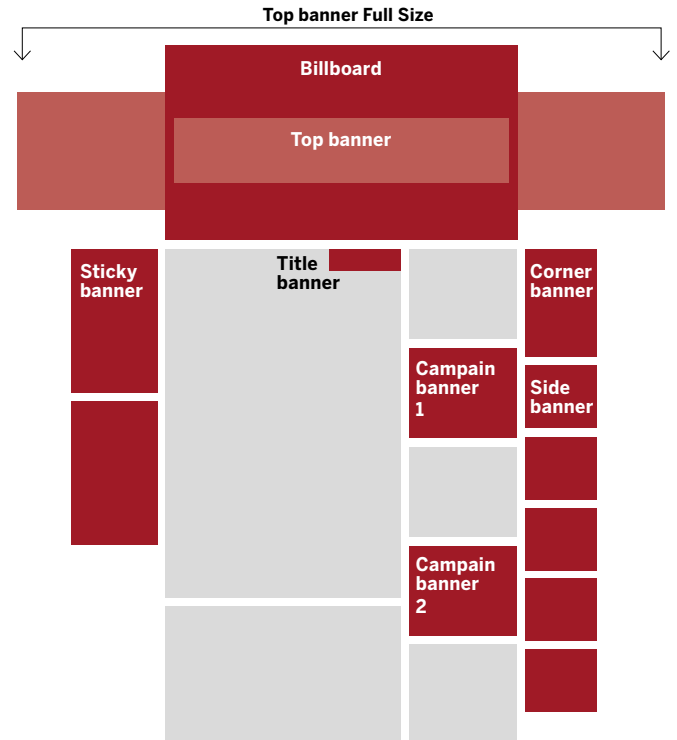

STORA
TRÄHUS

Stora Trähus • October 16 2019
Stockholm • www.storaträhus.se

Format & Prices web/newsletter

Start page, prices per month

Top banner Full Size 1800x450 px, static, max 250 kb.....	SEK 29.500
Billboard 980x450 px, static or animated, max 150 kb.....	SEK 25.500
Top banner 930x180 px, static or animated, max 70 kb.....	SEK 12.500
Sticky banner 240x400 px, static or animated, max 90 kb.....	SEK 10.000
Corner banner 200x300 px, static or animated, max 70 kb.....	SEK 6.700
Side banner 200x175 px, static or animated, max 40 kb.....	SEK 2.100
Content banner 230x230 px, static, max 55 kb.....	SEK 3.750
Campaign banner 1 480x480 px, static or animated, max 75 kb.....	SEK 9.800
Campaign banner 2 480x480 px, static or animated, max 75 kb.....	SEK 8.800
Giga banner 1 1980x480 px, static or animated, max 150 kb.....	SEK 12.500
Giga banner 2 980x480 px, static or animated, max 150 kb.....	SEK 8.800

Article page, prices per month

Top banner Full Size 1800x450 px, static, max 250 kb.....	SEK 29.500
Billboard 980x450 px, static or animated, max 150 kb.....	SEK 25.500
Top banner 930x180 px, static or animated, max 70 kb.....	SEK 12.500
Sticky banner 240x400 px, static or animated, max 90 kb.....	SEK 10.000
Corner banner 200x300 px, static or animated, max 70 kb.....	SEK 6.700
Side banner 200x175 px, static or animated, max 40 kb.....	SEK 2.100
Campaign banner 1 300x250 px, static or animated, max 75 kb.....	SEK 8.000
Campaign banner 2 300x250 px, static or animated, max 75 kb.....	SEK 6.200
Title banner 200x60 px, static, max 20 kb.....	SEK 13.050