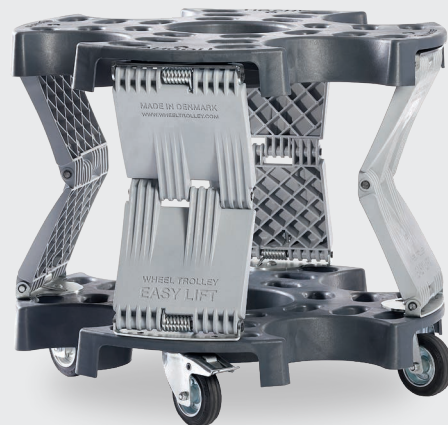

NY SKARP PRIS PÅ DET MEST GENIALE ERGONOMISKE VÆRKTØJ

BLIV KLAR TIL DÆKSÆSONEN

NY PRODUKTIONSMETODE 30% LAVERE PRIS

WHEEL TROLLEY EASY LIFT 2.0

- Forbedrer ergonomien ved dækhåndtering
- Kan anvendes ved af- og påmontering af hjul
- God opbevaringsplads til hjul under mekanisk arbejde
- Også genial som ergonomisk overgang til dækservicemaskiner
- Beregnet til 4 komplette hjul
- Samme funktion og holdbarhed som tidligere version
- Ny produktionsmetode – og dermed en lavere pris

PATENTED
ALL RIGHTS RESERVED

1.495,-
NORMALPRIS KR. 1.950,-
KAMPAGNEPRIS

VIDSTE DU...?

Vi tilbyder 60 dages fuld returret på Wheel Trolley Easy Lift – så du har god tid til at teste på værkstedet*

Netto kampagnepris ekskl. moms.