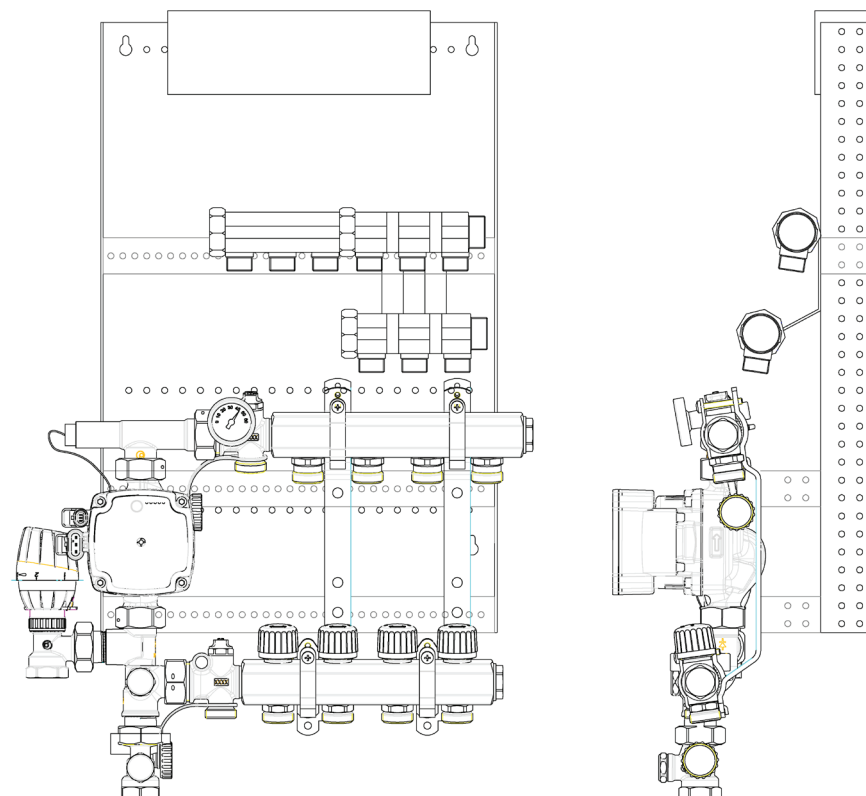

Du bestiller - vi samler og leverer...

Pettinarolis BUNDMODUL hjælper dig med at holde styr på rørene til varme- og brugsvandsinstallationerne.

Pettinarolis BUNDMODUL sikrer en hurtig og nem installation af såvel gulvvarme, vand til radiatorer og brugsvand i alle tænkelige projekter.

Med uniten opnås en **ensartet kvalitet** og udseende på varme- og brugsvandsinstallationer i alle former for boligbyggeri. Der kan hurtigt spares meget tid ved montering, samtidig med at risikoen for fejlmontering minimeres.

Selve BUNDMODULET har en **funktionel, robust og stabil** opsætning og består af en bagplade, beslag for brugsvand, radiatorer og gulvvarme. **Fleksibel løsning** på trænge steder og optimal ved skaktløsninger.

Konfiguration efter behov.

BUNDMODULET konfigureres nøjagtig efter ønske og behov med de installationer og det antal kredse som der er brug for i et givent projekt.

Hurtig levering

Udfyld omstående skema for hvert enkelt BUNDMODUL, der skal bestilles og vi leverer hurtigt - **indenfor tre arbejdsdage**. Ved større projekter aftales evt. delleveringer over en aftalt periode.

Skal BUNDMODULET konfigureres ud over de specifikationer som er anført i skemaet, ring venligst på 6341 0900, og vi vil guide dig igennem.