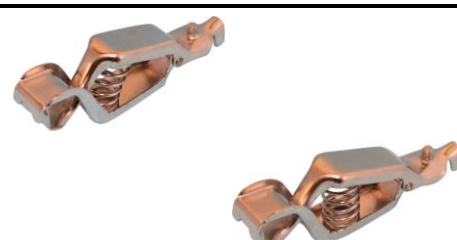

Varenr.	Beskrivelse	Kabel-str.	Farve	Belastning	Materiale
901000	Ladetænger	25-50 mm <sup>2</sup>	Rød	Max 500 amp	Helstøbt messing
902000	Ladetænger	25-50 mm <sup>2</sup>	Sort	Max 500 amp	Helstøbt messing
903000	Ladetænger	10-16 mm <sup>2</sup>	Rød	Max 300 amp	Helstøbt messing
904000	Ladetænger	10-16 mm <sup>2</sup>	Sort	Max 300 amp	Helstøbt messing
905000	Ladetænger	25-50 mm <sup>2</sup>	Rød	Max 850 amp	Helstøbt messing – helisoleret, ergonomisk. M. ekstra stelforbindelse imellem kæber.
906000	Ladetænger	25-50 mm <sup>2</sup>	Sort	Max 850 amp	Helstøbt messing – helisoleret, ergonomisk. M. ekstra stelforbindelse imellem kæber.
921000	Ladetænger	6-10 mm <sup>2</sup>	Rød	Max 40 amp	Presset stål
922000	Ladetænger	6-10 mm <sup>2</sup>	Sort	Max 40 amp	Presset stål
923000	Ladetænger	25-50 mm <sup>2</sup>	Rød	Max 600 amp	Presset stål m. messingindsats, helisoleret. M. ekstra stelforbindelse imellem kæber.
924000	Ladetænger	25-50 mm <sup>2</sup>	Sort	Max 600 amp	Presset stål m. messingindsats, helisoleret. M. ekstra stelforbindelse imellem kæber.
931000	Ladeklemmer		+	Max 25 amp	Presset stål
932000	Ladeklemmer		-	Max 25 amp	Presset stål
933000	Ladeklemmer		+	Max 50 amp	Presset stål
934000	Ladeklemmer		-	Max 50 amp	Presset stål

Varenr.	Beskrivelse	Farve	Materiale	Passer til tang	Colli
---------	-------------	-------	-----------	-----------------	-------

4351	Afdækning til håndtag	Sort	Hård plast	904000	1 stk.
------	-----------------------	------	------------	--------	--------