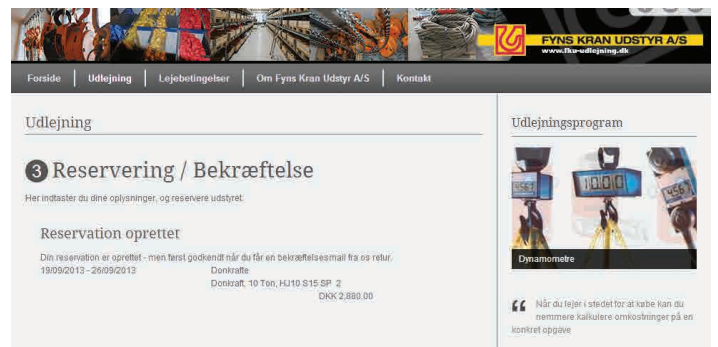

Punkt 4

4. Ønsker du at booke flere produkter skal du klikke på "Book flere produkter", og gentag punkt 1-3.

Punkt 5

5. Udfuld minimum de felter med en rød prik. Klik herefter på "Næste".

Punkt 6

6. Når du ser denne side har du booket korrekt, vent herefter på en bekræftelse fra Fyns kran udstyr.