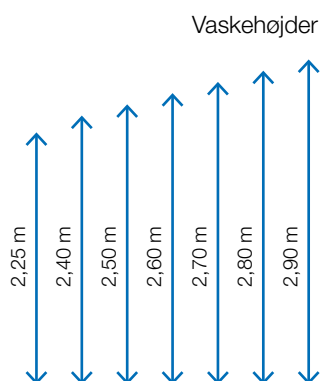

Design: Basisillustration i standardfarve RAL 6018

Farvevarianten, som er vist på for- og bagsiden, er en specialfarve: RAL 4007 Purpurviolet.

Vi står klar med personlig rådgivning.

Tel.: 70 10 15 33 | info@washtec.dk

www.washtec.dk

WashTec