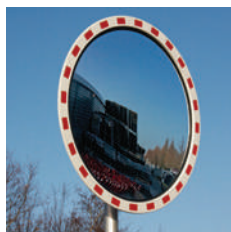

Trafikspejle med rød/hvid kant

Varenr.

TM 60 P

TM 80 P

Varebetegnelse

Trafikspejl Ø60 cm med rød/hvid kant

Trafikspejl Ø80 cm med rød/hvid kant