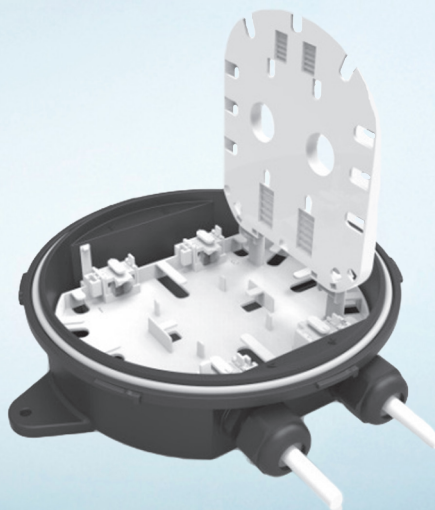

# Small Joint Closure (SJC)

Lille fibermuffe til splidsning og reparation af op til 24 fiber

# Lille fibermuffe til splidsning og reparation af op til 24 fiber

Du kan bruge den til mindre splidseapplikationer eller til reparation af op til 24 fiber ved indendørs installation på væg eller udendørs installation i jord. Opfylder IP68 rating med høj beskyttelse mod vand, støv og UV-stråling. Leveres med installationskit og vejledning.

#### Anvendelse

Lille og robust fibermuffe egnet til splidsning eller reparation af hoved eller filial applikationer. Den har 4 kabelporte og en splidsekassette til 24 splidsninger såvel som et kabelmanagement og lagerområde. Muffen er forseglet i henhold til IP68 overfor vand og støv. Muffen leveres med 4 knock-out-porte og 2 entry glands, med mulighed for op til 2 ekstra entry glands.

#### Fordele

- > Kompakt konektor eller reparationsmuffe
- > 2,2 mm splidseøm
- > Kabel management plade
- > Robust konstruktion
- > Egnet til applikation i jord
- > Egnet til montering på væg
- > IP68 / 5 meter
- > UV-beständig iht. ISO 4892
- > Installations kit inkluderet