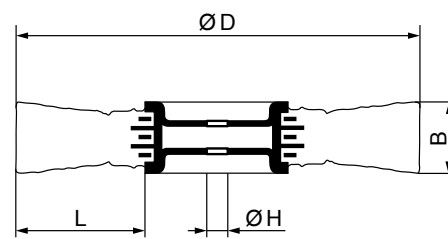

TYROLITs RUNDBØRSTER

TIL STÅL

Form 1RDZ

Applikation

- + Til fjernelse af rust, farve og lak, til rensning af svejsesøm samt til forberedelse af overflader og finbearbejdning af stål

Vi anbefaler

- + Flettet tråd DW til vanskeligt arbejde, genstridigt snavs samt fjernelse af farve og lak