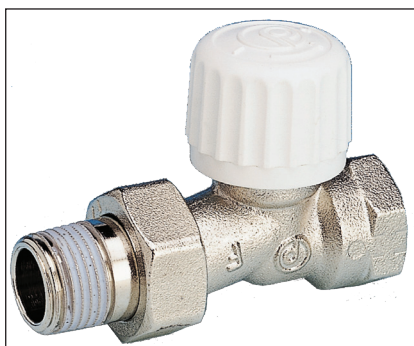

VÆLG den ventil der passer til projektet.

Adapter til telestat
VA72

VVS-nr. 40 3596 332

Til montering på eksisterende
Danfoss ventil RAV/FJVR.

ELLER

Radiatorventil LL, 1/2"
761DPR-004

VVS-nr. 40 3574 034

ELLER