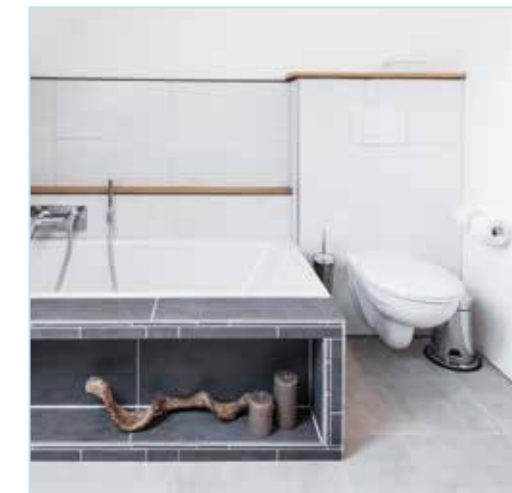

Lille rum med stor virkning. I mindre badeværelser bliver man ofte nødt til at gå på kompromis: badekar eller bruser? Med wedi komfortbadeværelse er begge ønsker mulige. Takket være et smart rumkoncept kan alle komponenter, som f.eks. et stort vaskeskab, en bruser med indbygget fald og et badekar integreres i rummet.

Komfortbadeværelse på rekordtid

Et komfortbadeværelse som i kataloget: Dette var bygherrens krav til badeværelset i det gamle hus. Ikke noget problem med wedi. Takket være den modulopbyggede konstruktion blev rumsituationen udnyttet optimalt med en wedi Fundo bruser, et stort vaskeskab samt sidde- og fralægningsflader, baseret på wedi byggepladen. Komponenterne, som er afstemt efter hinanden, muliggør en meget sikker og tidsbesparende bearbejdning. Kombineret med passende tilbehør stråler badeværelset nu i en helt ny glans.

Gammelt badeværelse

Arkitektens udkast

Mere opbevaringsplads og elegant badekarløsning med wedi byggeplade-konstruktioner og wedi Bathboard

Bruser med indbygget fald og med stor fralægningsplads, takket være Fundo Riolito neo og wedi Sanwell nichen

WC-løsning med praktisk wedi I-Board

Hvordan skal dit badeværelse se ud? Find ud af det her!

wedi åbner for helt ny muligheder for at udforme dit badeværelse. Du har ingen konkret forestilling? Vi hjælper dig gerne. Med de følgende spørgsmål for du en følelse for, hvilket badeværelsesudstyr der er rigtigt for dig og hvordan dine ønsker kan omsættes til rummets størrelse og geometri.