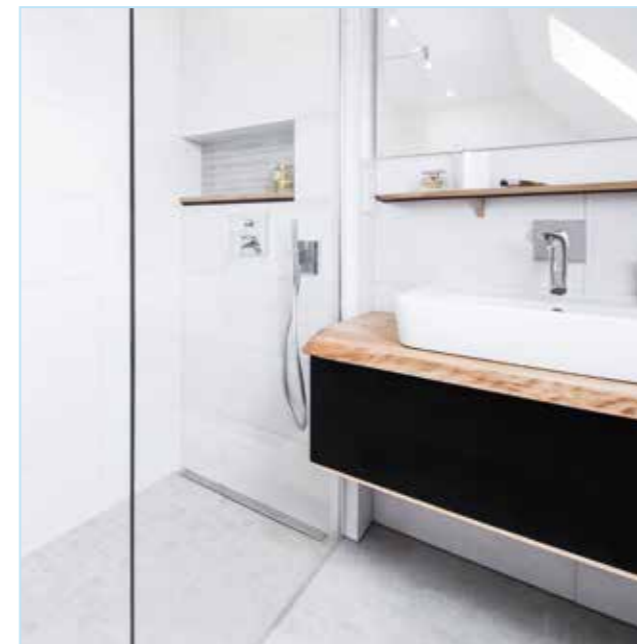

Inspiration: Trinfrit badeværelse

Nyd en behagelig atmosfære og komfort uden indskrænkninger. I det trinfrie badeværelse, f.eks. med stor wedi bruser med indbygget fald i gulvpladen, udstyret med bekvem siddebænk. Integrerede nicher og hylder sørger for yderligere fralægningsflader og samtidig mere plads for det væsentlige. Sikkerhed for fremtiden kan allerede realiseres i dag.

Lille rum med stor virkning. I mindre badeværelser bliver man ofte nødt til at gå på kompromis: badekar eller bruser? Med wedi komfortbadeværelse er begge ønsker mulige. Takket være et smart rumkoncept kan alle komponenter, som f.eks. et stort vaskeskab, en bruser med indbygget fald og et badekar integreres i rummet.

Komfortbadeværelse på rekordtid

Et komfortbadeværelse som i kataloget: Dette var bygherrens krav til badeværelset i det gamle hus. Ikke noget problem med wedi. Takket være den modulopbyggede konstruktion blev rumsituationen udnyttet optimalt med en wedi Fundo bruser, et stort vaskeskab samt sidde- og fralægningsflader, baseret på wedi byggepladen. Komponenterne, som er afstemt efter hinanden, muliggør en meget sikker og tidsbesparende bearbejdning. Kombineret med passende tilbehør stråler badeværelset nu i en helt ny glans.

Gammelt badeværelse

Arkitektens udkast

Mere opbevaringsplads og elegant badekarløsning med wedi byggeplade-konstruktioner og wedi Bathboard

Bruser med indbygget fald og med stor fralægningsplads, takket være Fundo Riolito neo og wedi Sanwell nichen