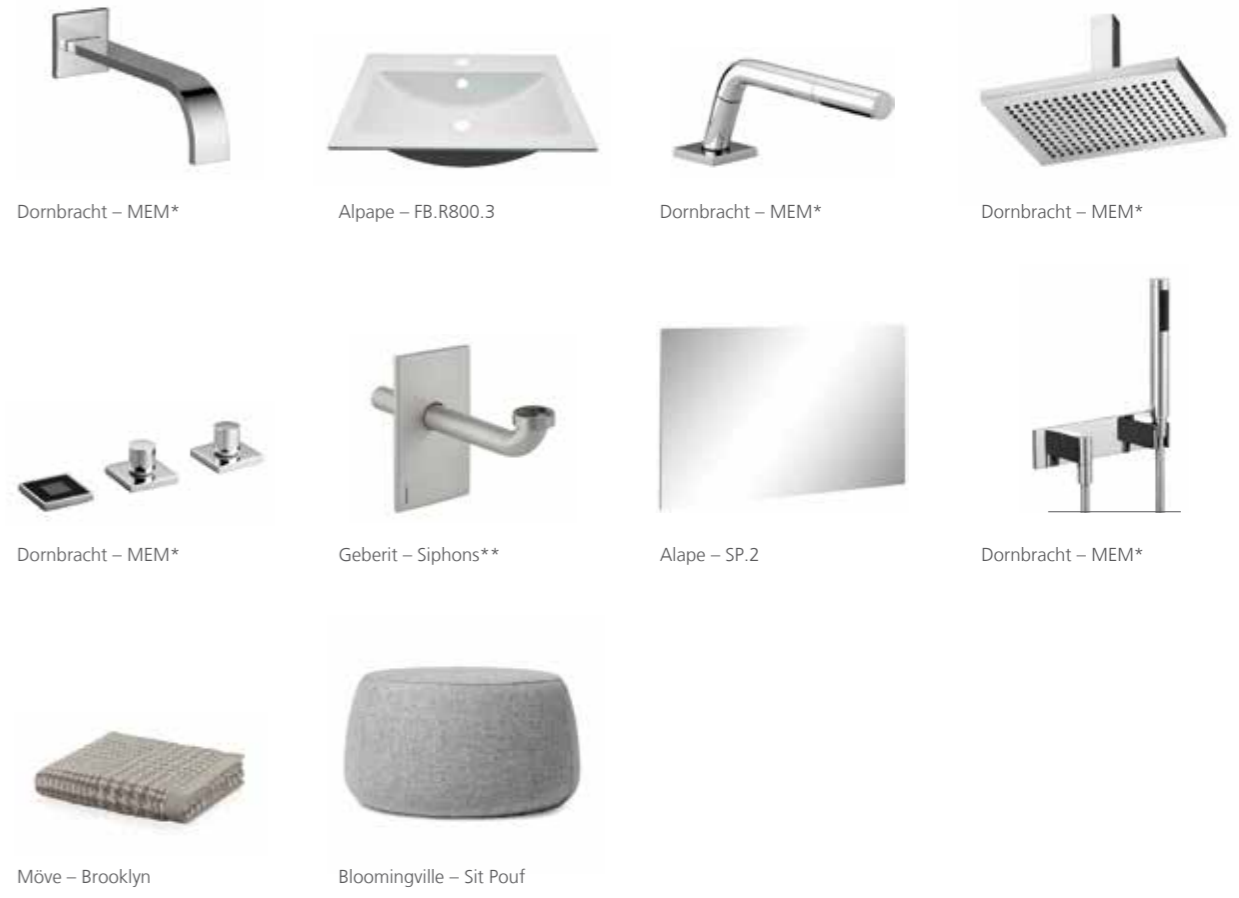

Yderligere udstyr til badeværelset

Dornbracht – MEM*
Alpape – FB.R800.3
Dornbracht – MEM*
Dornbracht – MEM*
Dornbracht – MEM*
Geberit – Siphons**
Alape – SP.2
Dornbracht – MEM*

Möve – Brooklyn
Bloomingville – Sit Pouf

Fliser
Agrob Buchtal Valley sandbeige
Casa dolce casa Stones & More Stone Calacatta

Billedkilder
* © Aloys F. Dornbracht GmbH & Co. KG, Iserlohn, DE
** © Geberit Vertriebs GmbH