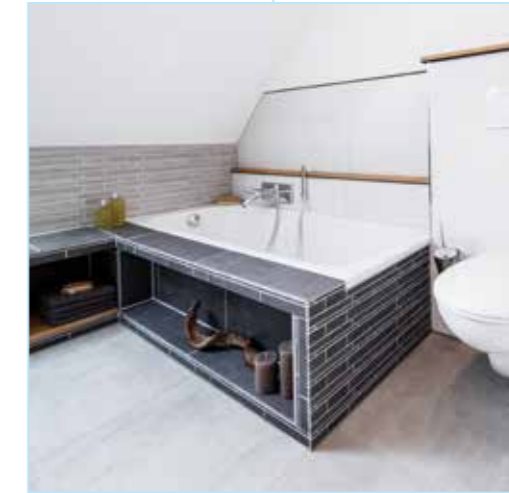

Lille rum med stor virkning. I mindre badeværelser bliver man ofte nødt til at gå på kompromis: badekar eller bruser? Med wedi komfortbadeværelse er begge ønsker mulige. Takket være et smart rumkoncept kan alle komponenter, som f.eks. et stort vaskeskab, en bruser med indbygget fald og et badekar integreres i rummet.

Komfortbadeværelse på rekordtid

Et komfortbadeværelse som i kataloget: Dette var bygherrens krav til badeværelset i det gamle hus. Ikke noget problem med wedi. Takket være den modulopbyggede konstruktion blev rumsituationen udnyttet optimalt med en wedi Fundo bruser, et stort vaskeskab samt sidde- og fralægningsflader, baseret på wedi byggepladen. Komponenterne, som er afstemt efter hinanden, muliggør en meget sikker og tidsbesparende bearbejdning. Kombineret med passende tilbehør stråler badeværelset nu i en helt ny glans.

Gammelt badeværelse

Arkitektens udkast

Mere opbevaringsplads og elegant badekarløsning med wedi byggeplade-konstruktioner og wedi Bathboard

Bruser med indbygget fald og med stor fralægningsplads, takket være Fundo Riolito neo og wedi Sanwell nichen