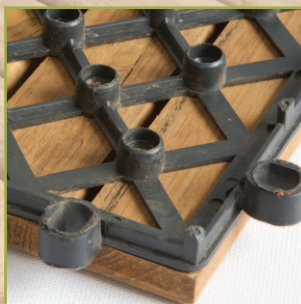

FSC®-certificerede teak fliser

Sælges pr. stk. Ring for pris!

Eller køb restpartiet (2.215 stk.)

Ring for en god pris.

Fakta:

Dimensioner: 30 x 30 cm

Pakkeindhold: 9 (0,9 m²)

Anvendelse: terrasser, udestuer, altaner m.m.

Vedligehold: Minimal vedligehold

Læggevejledning: Fliserne klikkes sammen

Levering: Vi leverer fragtfrit til brofaste øer i Danmark ved køb over 4.000 kr., iht. vores leveringservice.

Ovenstående priser er ekskl. moms. Fliserne sælges ikke i anbrud, men i hele pakker á 10 stk.

FSC-C108371

Så længe lager haves

RING TIL:

INTERNT SALG

Salgsassistent
Ulrich Bay
Direkte: +45 43 500 703

Salgsassistent
Carsten Pilegaard
Direkte: +45 43 500 708

Salgsassistent
Ole Kolbeck Petersen
Direkte: +45 43 500 704

Salgskonsulent
Søren Storgaard Jensen
Direkte: +45 43 500 702

EKSTERNT SALG

Segmentchef
Michael Jacobsen
Mobil: +45 21 692 793

Salgskonsulent
Morten Rye Bergen
Mobil: +45 21 375 164

Salgskonsulent
John Herstal
Mobil: +45 23 726 346

Salgskonsulent
Johnny Pilgaard
Mobil: +45 21 756 822

Salgskonsulent
Erik Olsen
Mobil: +45 23 205 054

Nyt zonekort pr. 1. juli kan allerede
nu downloades på dlh.dk

Tilmeld dig og dine kollegaer på www.dlh.dk
og få som en af de første de gode tilbud fremover.