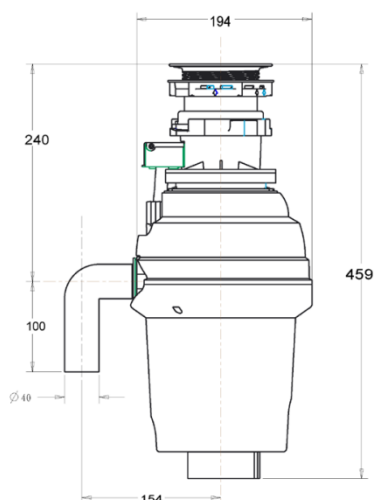

Överbelastningsskydd
med tryckknappsåterställning

Elkabel med jordad stickpropp
Snabb enkel installation.

Modell:	WQ-3003S, RSK 8080828	Matningstyp:	Satsmatning
Motoreffekt:	475W, 230V, 50Hz, Motorskydd	Rörböj:	ABS
Kapacitet:	1070 ml	Huvfläns:	Rostfritt stål / Plast
Motor:	Permanentmagnet, lågljudstyp	Propp:	Plast
Kullager:	Permanentsmorda	Impeller:	Gjuten, rostfri