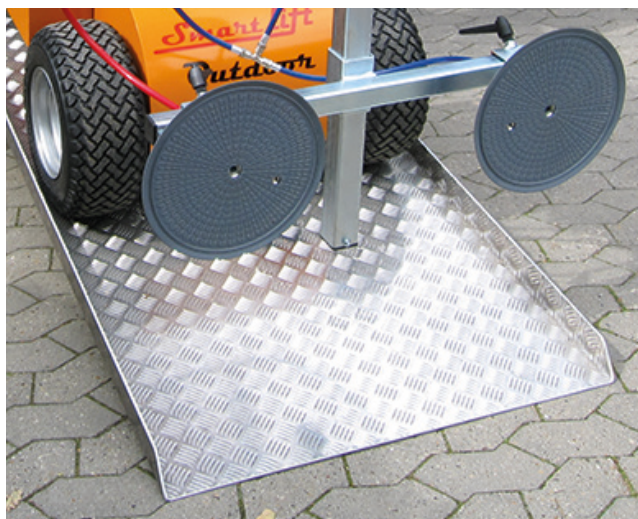

# Leasing tilbud: Smart Lift inkl. transportrampe og pallegaffel

MÅNEDLIG YDELSE

**2.500,-**

Med 20% udbetaling

Smart Lift 408 Outdoor HL  
med transportrampe  
og pallegaffel

## SL 408 Outdoor HL

Løftekapacitet arm ind/ud	380/100 kg
Løftehøjde	3 250 mm
Udsud af arm	600 + 600 mm
Kip af åg	45° tilbage/90° frem
Sideforskydning	100 mm
Ladestrøm	230 V / 110 V
Opladningstid	Ca. 8 timer
Driftstid pr. opladning	Op til 10 timer
Sugekopper	4 x Ø 300 mm
Bredde	820 mm
Egenvægt	680 kg
Beskyttelsesgrad	IP 65

## Smart Lift 408 Outdoor High Lifter

Glaslift til både indendørs og udendørs montagearbejde. Løfter elementer op til 380 kg og har sideforskydning samt ekstra lang rækkevidde. Kan tilpasses andre løfteopgaver med Smart Lift tilbehør.