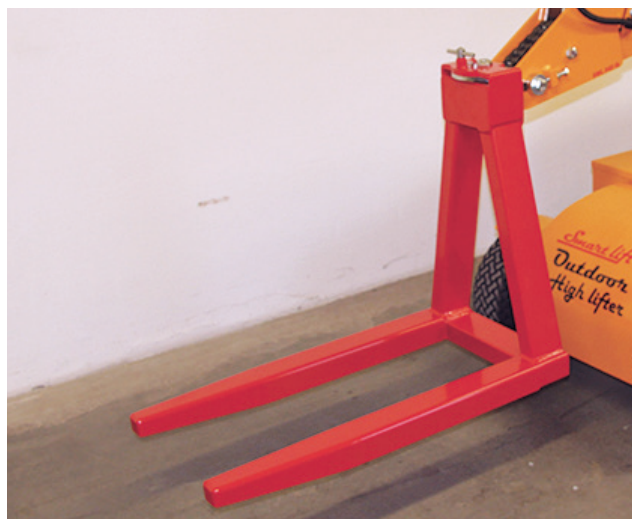

Pallegaffel

Få mere ud af din Smart Lift med en pallegaffel der løfter op til 300 kg.