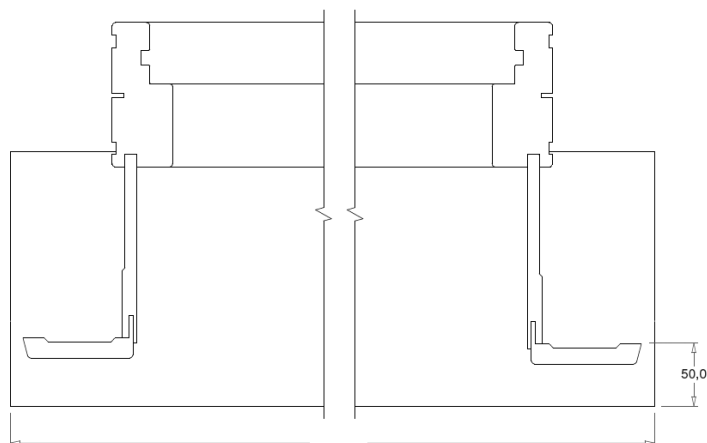

## Bundstykke / Vinduesplade

LÆNGDE: v/ 45 mm gerigt = Lysningsbredde + 110 mm (45+45+10+10)  
v/ 65 mm gerigt = Lysningsbredde + 150 mm (65+65+10+10)  
v/ 75 mm gerigt = Lysningsbredde + 170 mm (75+75+10+10)  
v/ 90 mm gerigt = Lysningsbredde + 200 mm (90+90+10+10)  
v/ Basic = Lysningsbredde + 60 mm (30+30)