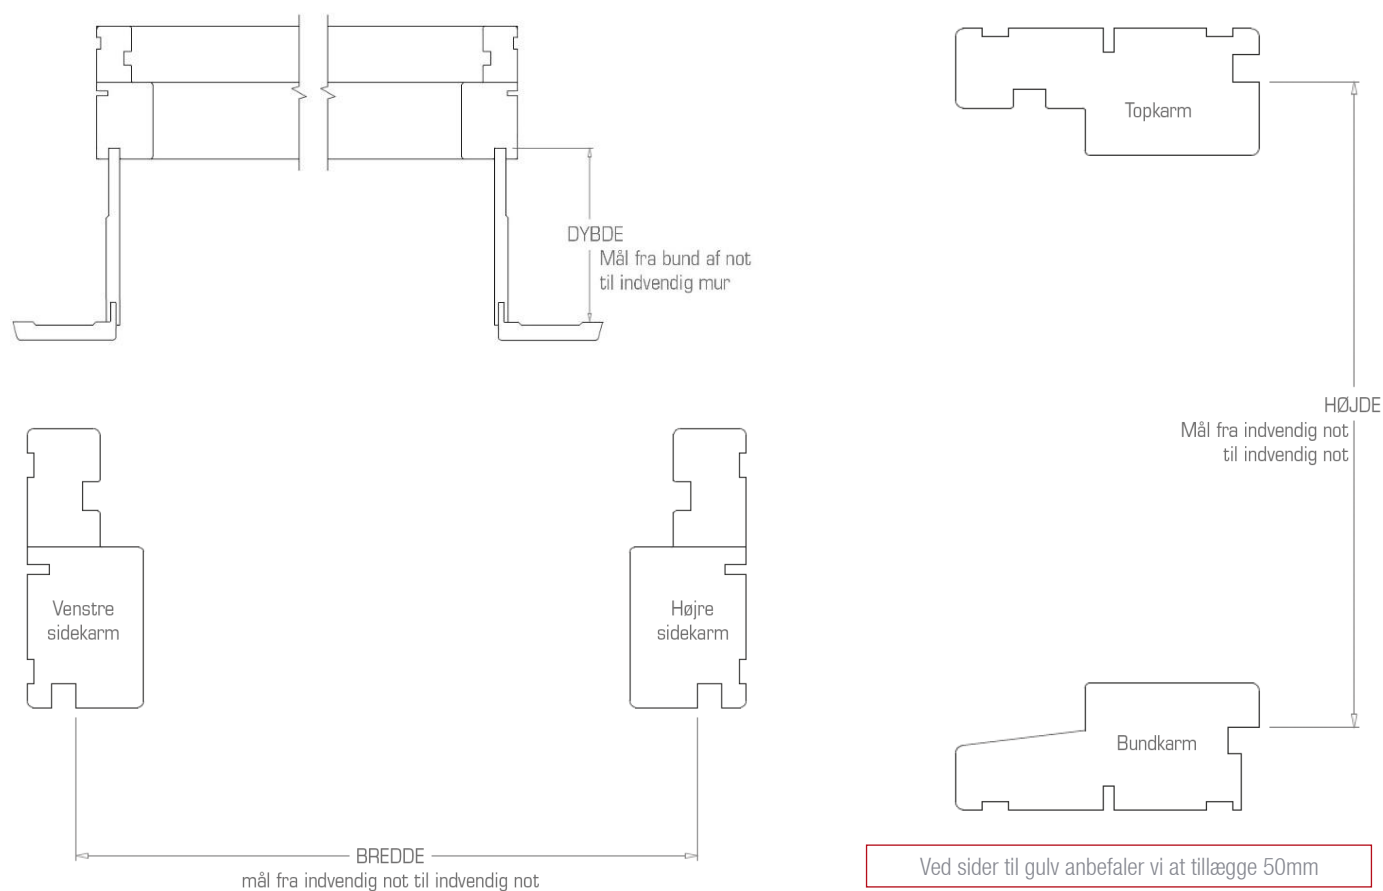

## Bundstykke / Vinduesplade

LÆNGDE: v/ 45 mm gerigt = Lysningsbredde + 110 mm (45+45+10+10)  
v/ 65 mm gerigt = Lysningsbredde + 150 mm (65+65+10+10)  
v/ 75 mm gerigt = Lysningsbredde + 170 mm (75+75+10+10)  
v/ 90 mm gerigt = Lysningsbredde + 200 mm (90+90+10+10)  
v/ Basic = Lysningsbredde + 60 mm (30+30)

DYBDE: Dybde på lysning + 50 mm

Oplys om der skal vær FER i bagkant og om der skal kantes med ABS Laminat. Vi tilbyder postformet og skarpkantet i farverne hvid og grå.