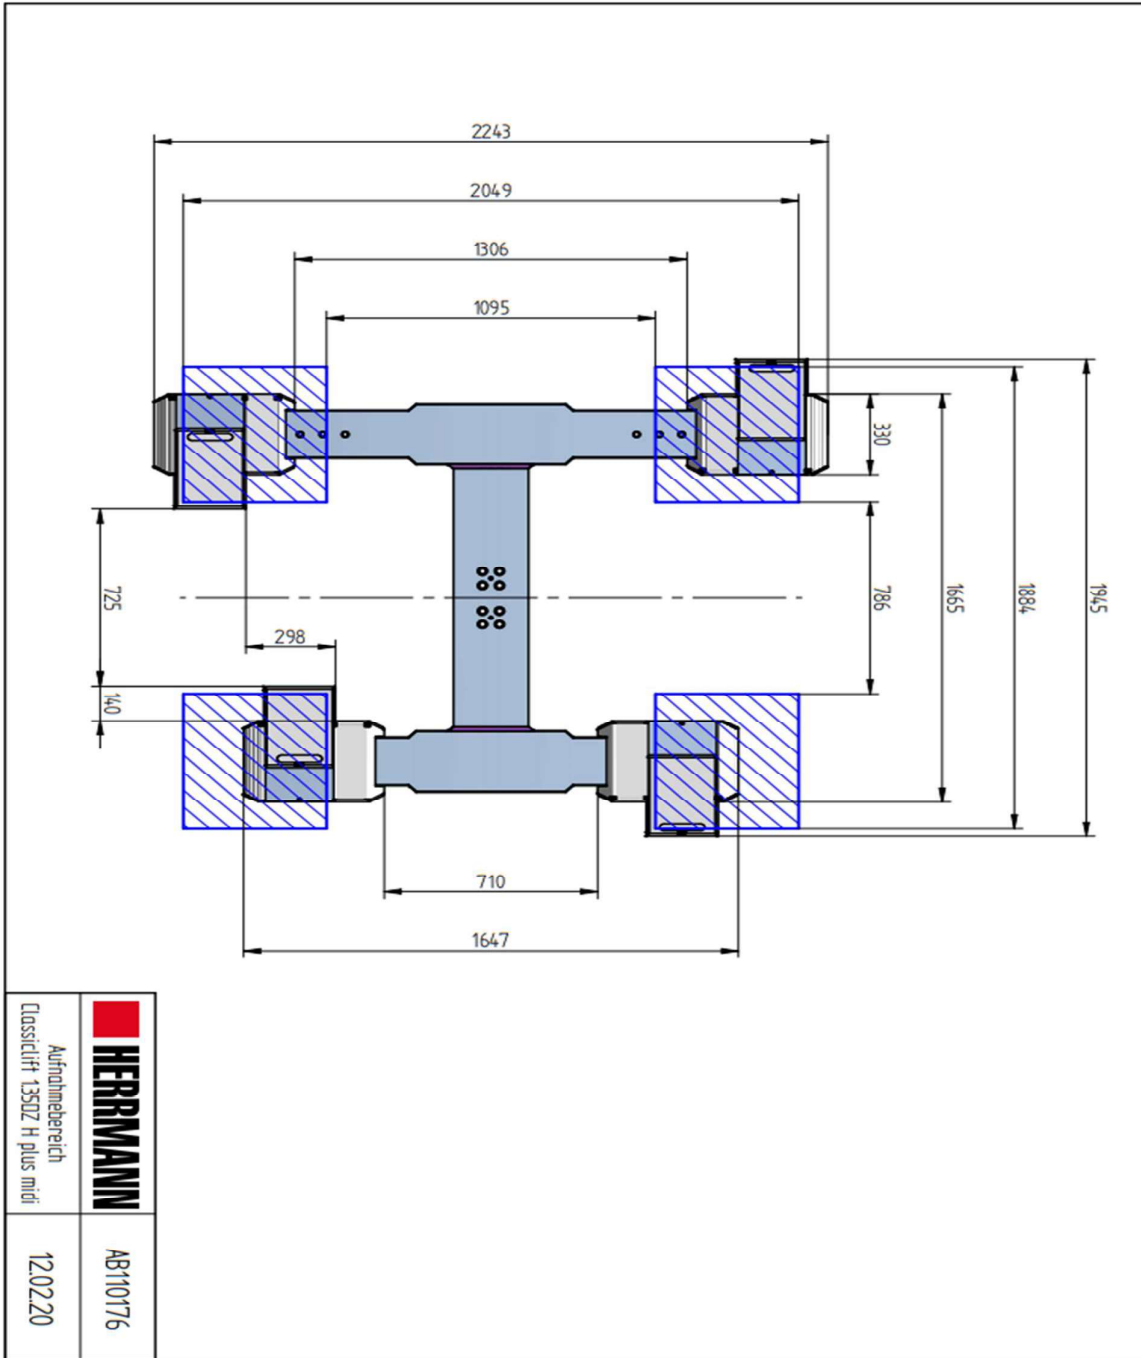

Alle priser er ex. Moms

V. Löwener A/S
Postboks 1330
Smedeland 2
DK-2600 Glostrup
Tel.: +45 43 200 300
Fax: +45 43 430 359
vl@loewener.dk
www.loewener.dk
VAT/CVR 21582387
Bank No. 4440 3320140374