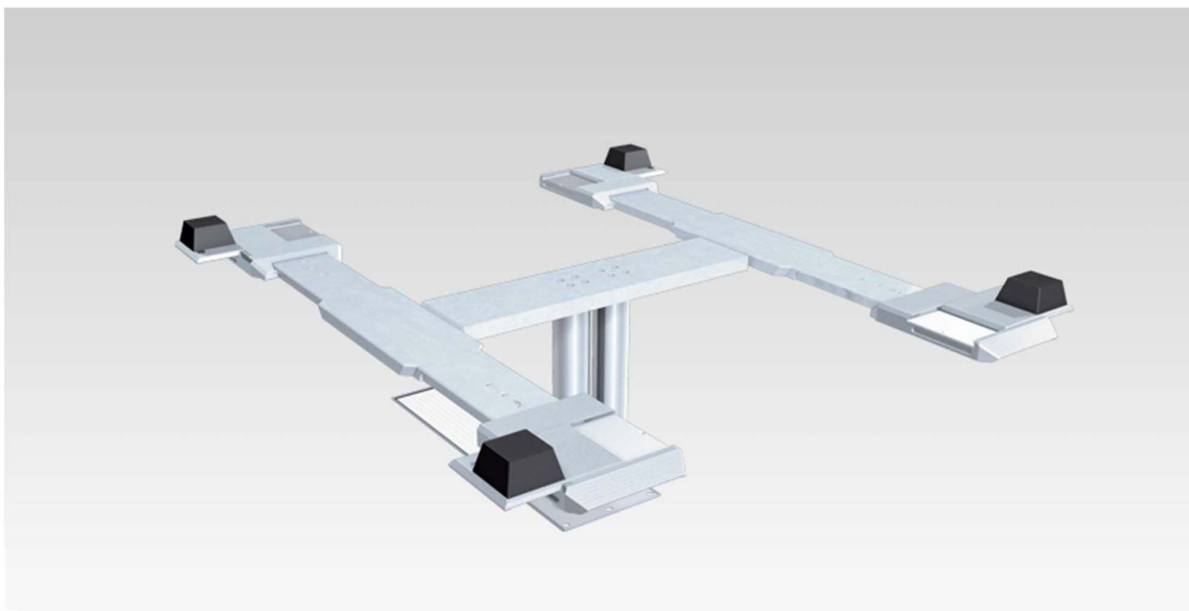

**1 stemplet Classic 1.35 H Plus Midi****Pris 50.000,- kr.** Ex montage og fragt

Løftekapacitet	3500 kg
Løftehøjde	2045 mm
Min. højde	60 mm
Nedstøbningsdybde	2408 mm
Løfte/sænketid	35 sec.

1 stemplet elektrohydraulisk inkl. nedstøbnings kassette – de 2 løfte cylinder gør liften mere stabil når man har løftet en bil op.

Pumpe enhed er bygget ind i kontrolboksen – der findes forskellige gummiklodser

Alle priser er ex. Moms

**V. Löwener A/S**  
Postboks 1330  
Smedeland 2  
DK-2600 Glostrup  
Tel.: +45 43 200 300  
Fax: +45 43 430 359  
vl@loewener.dk  
www.loewener.dk  
VAT/CVR 21582387  
Bank No. 4440 3320140374