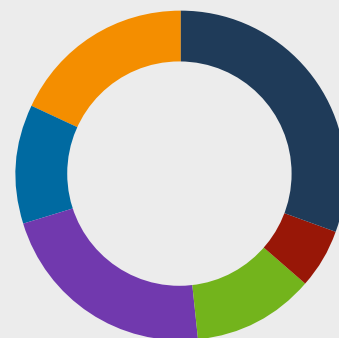

Streamer
Pris per vecka **10.000 kr**

Toppannons
Pris per utskick **4.000 kr**

Toppannons Full size
Pris per utskick **8.000 kr**

Mittenannons
Pris per utskick **2.500 kr**

Mittenannons Full size
Pris per utskick **5.000 kr**

Bottenannons
Pris per utskick **2.000 kr**

Bottenannons Full size
Pris per utskick **4.000 kr**

Material: Statisk annons
Filtyper: Jpg, gif eller png
Storlek: Max 50 kb

Priserna är medlemspriser.

Fördelning av läsare av nyhetsbrevet – i förhållande till verksamhet:

- Dryckes- och livsmedelsproducenter
- Detaljhandeln
- Rådgivare/konsulter
- Leverantör produkter
- Leverantör maskiner
- Andra