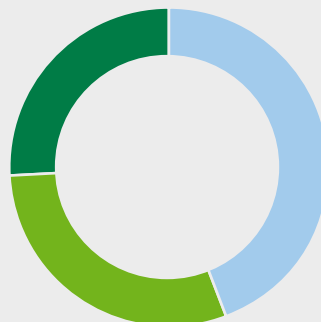

Streamer
Pris per vecka **10.000 kr**

Toppannons
Pris per utskick **4.000 kr**

Toppannons Full size
Pris per utskick **8.000 kr**

Mittenannons
Pris per utskick **2.500 kr**

Mittenannons Full size
Pris per utskick **5.000 kr**

Bottenannons
Pris per utskick **2.000 kr**

Bottenannons Full size
Pris per utskick **4.000 kr**

Material: Statisk annons
Filtyper: Jpg, gif eller png
Storlek: Max 50 kb

Priserna är medlemspriser.

Fördelning av läsare av nyhetsbrevet – i förhållande till verksamhet:

- Dryckes- och livsmedelsproducenter
- Detaljhandeln
- Rådgivare/konsulter
- Leverantör produkter
- Leverantör maskiner
- Andra