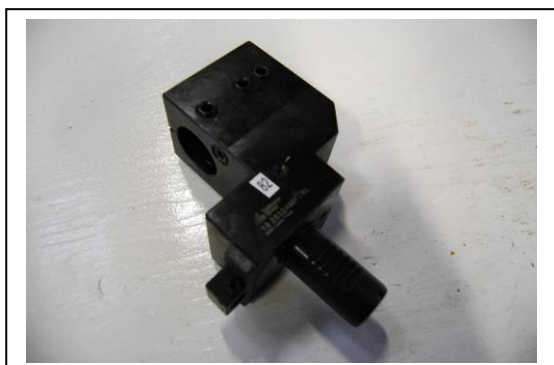

Dentool

Mange forskellige roterende værktøjer til Traub VDI-25 /VDI-30

Kontakt Dentool for tilbud og priser

Dentool ApS
Maglemølle 90
DK-4700 Næstved
Denmark

Tlf. 55778049
Fax. 55779049
E.mail: info@dentool.dk
www.dentool.dk