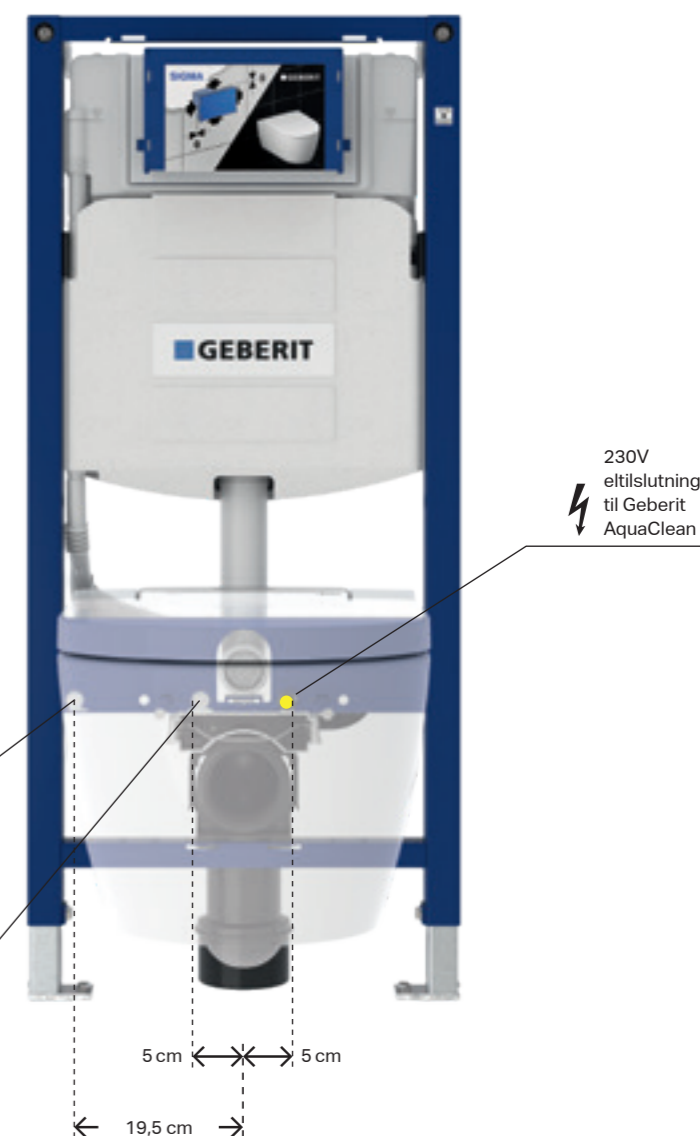

MODERNE BADEVÆRELSE PÅ BLOT FÅ TIMER

Et Geberit AquaClean douchetoilet kan installeres på stort set alle badeværelser uanset konstruktion. Kun en el- og vandtilslutning er nødvendig.

Moderne indbygningscisterner med forberedt eltilslutning giver mulighed for på et senere tidspunkt at eftermontere komfortudstyr som f.eks. douchetoiletter, lugtudsugning eller berøringsfri betjeningsplader

Planlægning af eltilslutning på toilettet anbefales også, selvom du lige nu ikke ønsker at bruge den. På den måde holder du alle muligheder for fremtiden åbne. Hvis der skal laves eltilslutning på et senere tidspunkt, er det betydeligt mere besværligt.

Vandtilslutningsposition for Geberit AquaClean toiletsædemodeller

Vandtilslutningsposition, skjult, til Geberit AquaClean douchetoiletter