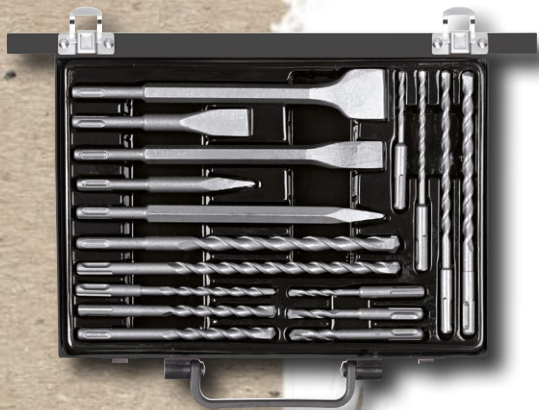

#35
SDS-BETONGBORR-MEJSEL-SATS,
17-DELARS

Artikel 9720.017, Best.nr. 2250780

269 SEK

- 5x110 6x110 8x110 10x110 6x160 8x160
  10x160 12x160 8x210 10x210 12x260 14x260
- 250x40
- 140x20 250x20
- 140 250

#36
SDS-BETONGBORR-SATS, 56-DELARS

Artikel 9720.056, Best.nr. 2250802

395 SEK

- 3 stycken vardera 8x210 10x210
- 5 stycken vardera 4x110 5x160 6x160 8x160 10x160 12x160
- 10 stycken vardera 5x110 6x110