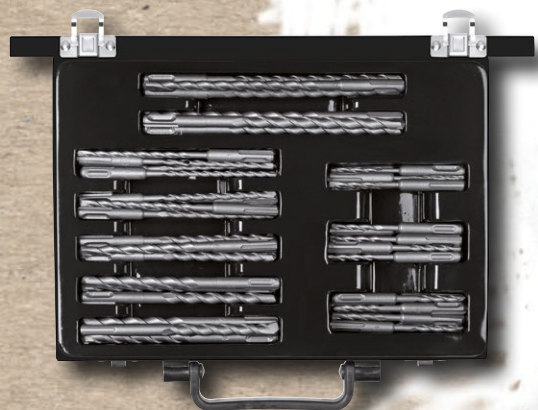

#37
SPIRALBORRSATS, 170-DELARS

Artikel 9700.170, Best.nr. 2250764

429 SEK

- 5 stycken vardera 8,5-10,0 mm x 0,5
- 10 stycken vardera 1,0-8,0 mm x 0,5