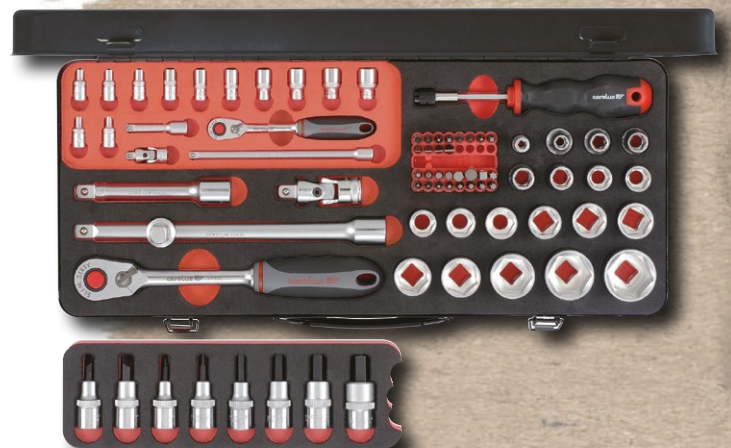

3/8 1/2

1/4 4 4,5 5 5,5 6 7 8
 9 10 11 12 13

1/4 3 4 5 6 8 10

1/4 4,5 5,5 6,5 8

1/4 1 2 3

1/4 1 2 3

1/4 8 9 10 15 20 25

27 30 40

1/4 SLIM

1/4 1/4 |mm| 50 150

1/4 1/4

1/4 1/4

1/4 1/4

#30
HYLSNYCKELSATS 3/4", 14-DELARS

Artikel 8100.00, Best.nr. 1683268

1695 SEK