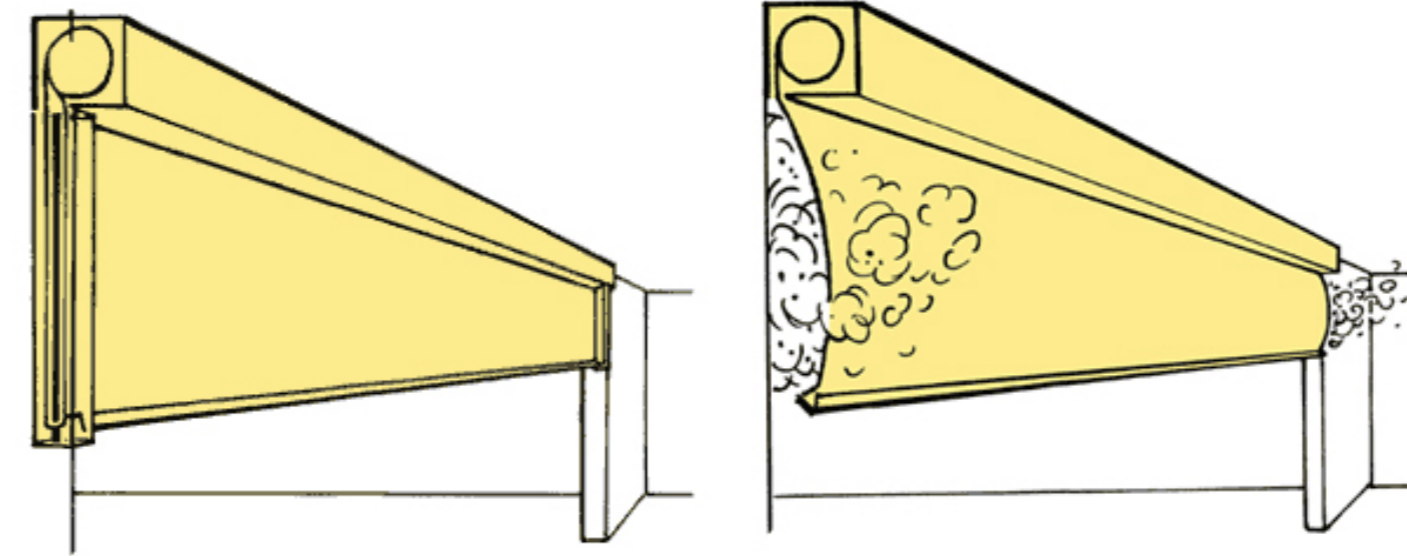

Brandgardin

Afskærmning mod flammer og røg i store åbninger

Sikrer menneskeliv og materielle værdier mod flammer

Et brandgardin er et fleksibelt røgskørt udført i en dug af fiberglas. Kan benyttes som afskærmning mod flammer og røg i store åbninger. Når der kommer et signal fra brandalarmeringsanlægget, kører brandgardinet med. Fremdrift sker via indbygget 230V rørmotor.

Montage

Lodret i siderne monteres styreskinner i stål i størrelse 100 x 65 mm med inddækningskasse i galvaniseret stål, der dimensioneres efter højde. Indbygget i styreskinnerne er der monteret et hylster, som dugen kører ud over, spænder dugen stram og slutter til siderne.

Opdeling i brandceller

Huse og bygninger kan opdeles i brandceller med integrerede brandgardiner. Brandgardinerne er ikke synlige for brugerne af lokalerne i det daglige, og de er dermed heller ikke til gene. Brandgardiner kommer nemlig kun til syne, når der er brandalarm.

Kræver minimal plads

Vores brandgardiner er meget anvendelige på steder og i åbninger, hvor der ikke er plads til traditionelle brandløsninger. Brandgardiner holder brandceller fri for røg, så uberørte enheder kan evakueres sikkert.

“Ved at benytte brandgardiner er det muligt, at sikre de etager, der ikke er direkte ramt af branden. De uberørte etager kan holdes fri for røg, og der kan evakueres sikkert. Røgudvikling reducerer sigtbarheden og hindrer muligheden for at orientere sig, og præcis derfor er det vigtigt at hindre røgudviklingen.”

Thomas Holst-Hansen
Salg, Projekt & Marketing