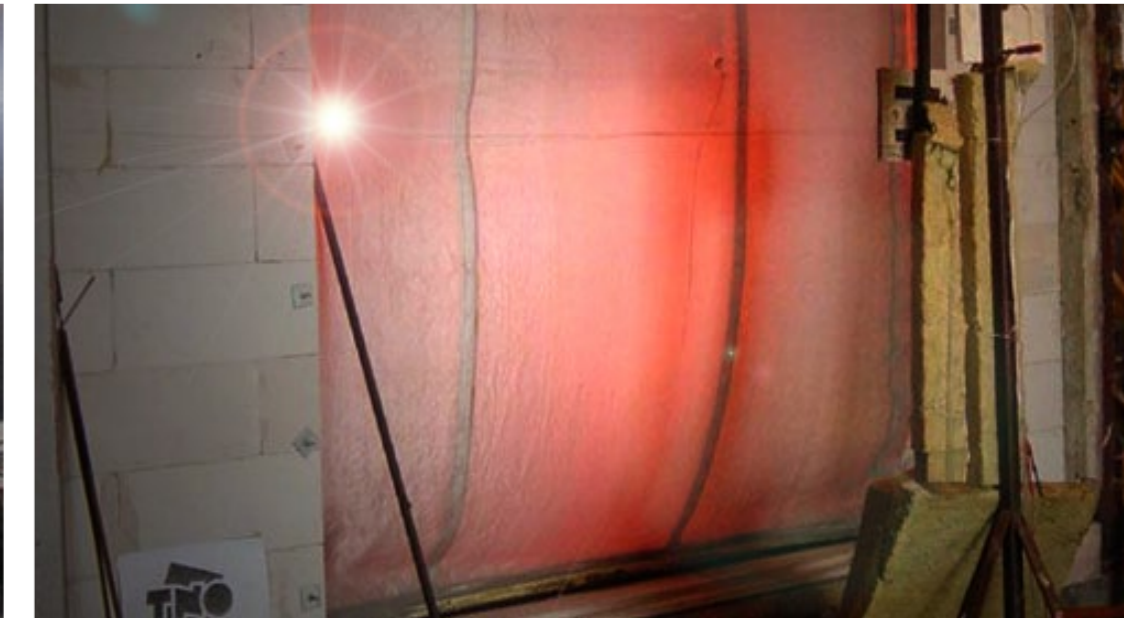

Brandgardin

Afskærmning mod flammer og røg i store åbninger

Sikrer menneskeliv og materielle værdier mod flammer

Et brandgardin er et fleksibelt røgskørt udført i en dug af fiberglas. Kan benyttes som afskærmning mod flammer og røg i store åbninger. Når der kommer et signal fra brandalarmeringsanlægget, kører brandgardinet med. Fremdrift sker via indbygget 230V rørmotor.

Montage

Lodret i siderne monteres styreskinner i stål i størrelse 100 x 65 mm med inddækningskasse i galvaniseret stål, der dimensioneres efter højde. Indbygget i styreskinnerne er der monteret et hylster, som dugen kører ud over, spænder dugen stram og slutter til siderne.

Opdeling i brandceller

Huse og bygninger kan opdeles i brandceller med integrerede brandgardiner. Brandgardinerne er ikke synlige for brugerne af lokalerne i det daglige, og de er dermed heller ikke til gene. Brandgardiner kommer nemlig kun til syne, når der er brandalarm.

Kræver minimal plads

Vores brandgardiner er meget anvendelige på steder og i åbninger, hvor der ikke er plads til traditionelle brandløsninger. Brandgardiner holder brandceller fri for røg, så uberørte enheder kan evakueres sikkert.

“Ved at benytte brandgardiner er det muligt, at sikre de etager, der ikke er direkte ramt af branden. De uberørte etager kan holdes fri for røg, og der kan evakueres sikkert. Røgudvikling reducerer sigtbarheden og hindrer muligheden for at orientere sig, og præcis derfor er det vigtigt at hindre røgudviklingen.”

Thomas Holst-Hansen
Salg, Projekt & Marketing