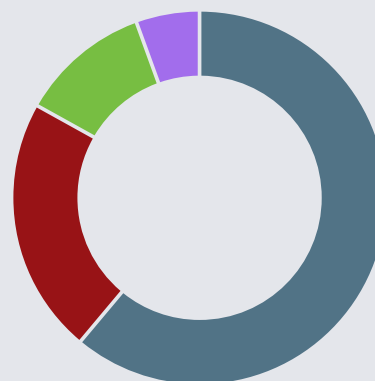

Modtagere M-xtra

Nyhedsbrevet sendes til entreprenører indenfor bygge og anlæg, park og vej, kirkegårde m.v. Endvidere sendes det til maskinforhandlere og leverandører af entreprenør og materiel.

Nyhedsbrev annoncering

Problemer med nyhedsbrevet? [Læs det online.](#)

M-xtra Maskiner & Materiel

Sendt til Hanne Marie Lou
November 4, 2019
I dag 6.187 modtagere

[Arbejd i nyhedsbrevet](#) [Kontakt os](#)

TOPANNONCE
400x200 px max 30 kB

TOPANNONCE
400x200 px max 30 kB

NYHEDSBREV

ANNONCE - FULL SIZE
820x200 px max 50 kB

MIDTANNONCE
400x200 px max 30 kB

MIDTANNONCE
400x200 px max 30 kB

BUNDANNONCE
400x200 px max 30 kB

BUNDANNONCE
400x200 px max 30 kB

Nyhedsbrevet | Anbefal til en kollega | Opdater dine data | Afmeld
Annoncer i nyhedsbrevet | Annoncer på vores portal | Bliv medlem
Du kan kontakte os via e-mail eller på telefon 7228 6970.

Fordeling af nyhedsbrev læsere

Modtagere af nyhedsbrevet: + 4.047

- Entreprenører, Bygge og Anlæg
- Leverandører Entreprenørmaskiner
- Entreprenører, Park & Skov, Kommune, Kirkegårde
- Andre

Medlemspriser pr. nyhedsbrev

Full Size Topannonce	8.000 kr.
Topannonce	4.000 kr.
Full Size Midtannonce	6.000 kr.
Midtannonce	3.000 kr.
Full Size Bundannonce	4.000 kr.
Bundannonce	2.000 kr.

Udkommer 21 gange i 2020.
Udkommer torsdage, ulige uger
- dog undtagen helligdage og ferier.