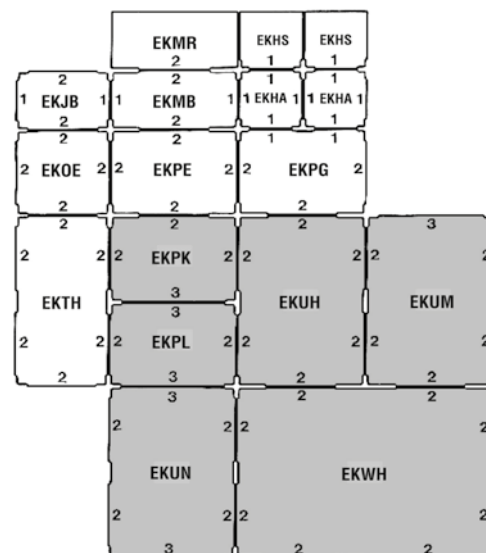

Tæthedsklasse (EN60529)	IP65*
	IP66 / IP67
Slagstyrke (EN62262)	
Kassebund	IK-07
Kassebund inkl. flanger	IK-08
Dæksler	IK-08
Brændbarhedsklassificering	UL94-V0
Glødetrådtest	960 °C IEC695-2-1, selvslukkende
UV-resistent	Ja
Halogenfri	Ja
Kemisk resistens	Særdeles god**
Materialer	
Kassebunde	Glasfiberforstærket polycarbonat
Dæksler	Polycarbonat
Temperatur-område	
Kontinuerlig	-40 °C / +80 °C
Standardfarve	
Kassebunde	Lysegrå RAL 7035
Dæksler	Transparent/lysegrå RAL 7035
Beskyttelse	Dobbeltisoleret
Mærkespænding	660 VAC
Mærkestrøm	630 A
Maks. kortslutningsstrøm	25 kA/1s eff.
Maks. stødstrøm	56,5 kA spidsværdi
Standard	EN62208
	EN61439-3
	EN61439-4

Kassebunde, som er illustreret med hvid er 100 mm dybe, mens kassebunde med gråt er 150 mm dybe. Tallene langs kassesiderne viser, hvor der er flangeblanketter til sammenbygning eller flangemontage, samt hvilken størrelse de har.

* Ved brug af membranflanger, hængselåg og hængslede dæksler

** Kontakt vores kundeservice team for mere information.

Temperaturstigningsgrænser

Type	Dybde	Dimensioner (HxBxD)	Maks. installeret effekt (W)		
			Individuelt monterede	I kombination midtplaceret	I kombination yderplaceret
EKH	130	190x190x130	21	15	17
EKH	180	190x190x130	24	17	19
EKJ	130	280x190x130	25	18	20
EKJ	180	280x190x180	28	20	22
EKM	130	380x190x130	28	20	22
EKM	180	380x190x180	35	25	28
EKO	130	280x280x130	30	24	27
EKO	180	280x280x180	38	30	34
EKP	130	380x280x130	36	29	32
EKP	180	380x280x180	46	37	41
EKP	230	380x280x230	53	42	48
EKT	130	560x280x130	47	38	41
EKT	180	560x280x180	56	42	47
EKU	180	560x380x180	68	54	68
EKW	250	760x560x250	127	104	112

Ovennævnte værdier er baseret på en omgivelsestemperatur på 35 °C
Værdier ved anden omgivelsestemperatur kan oplyses.