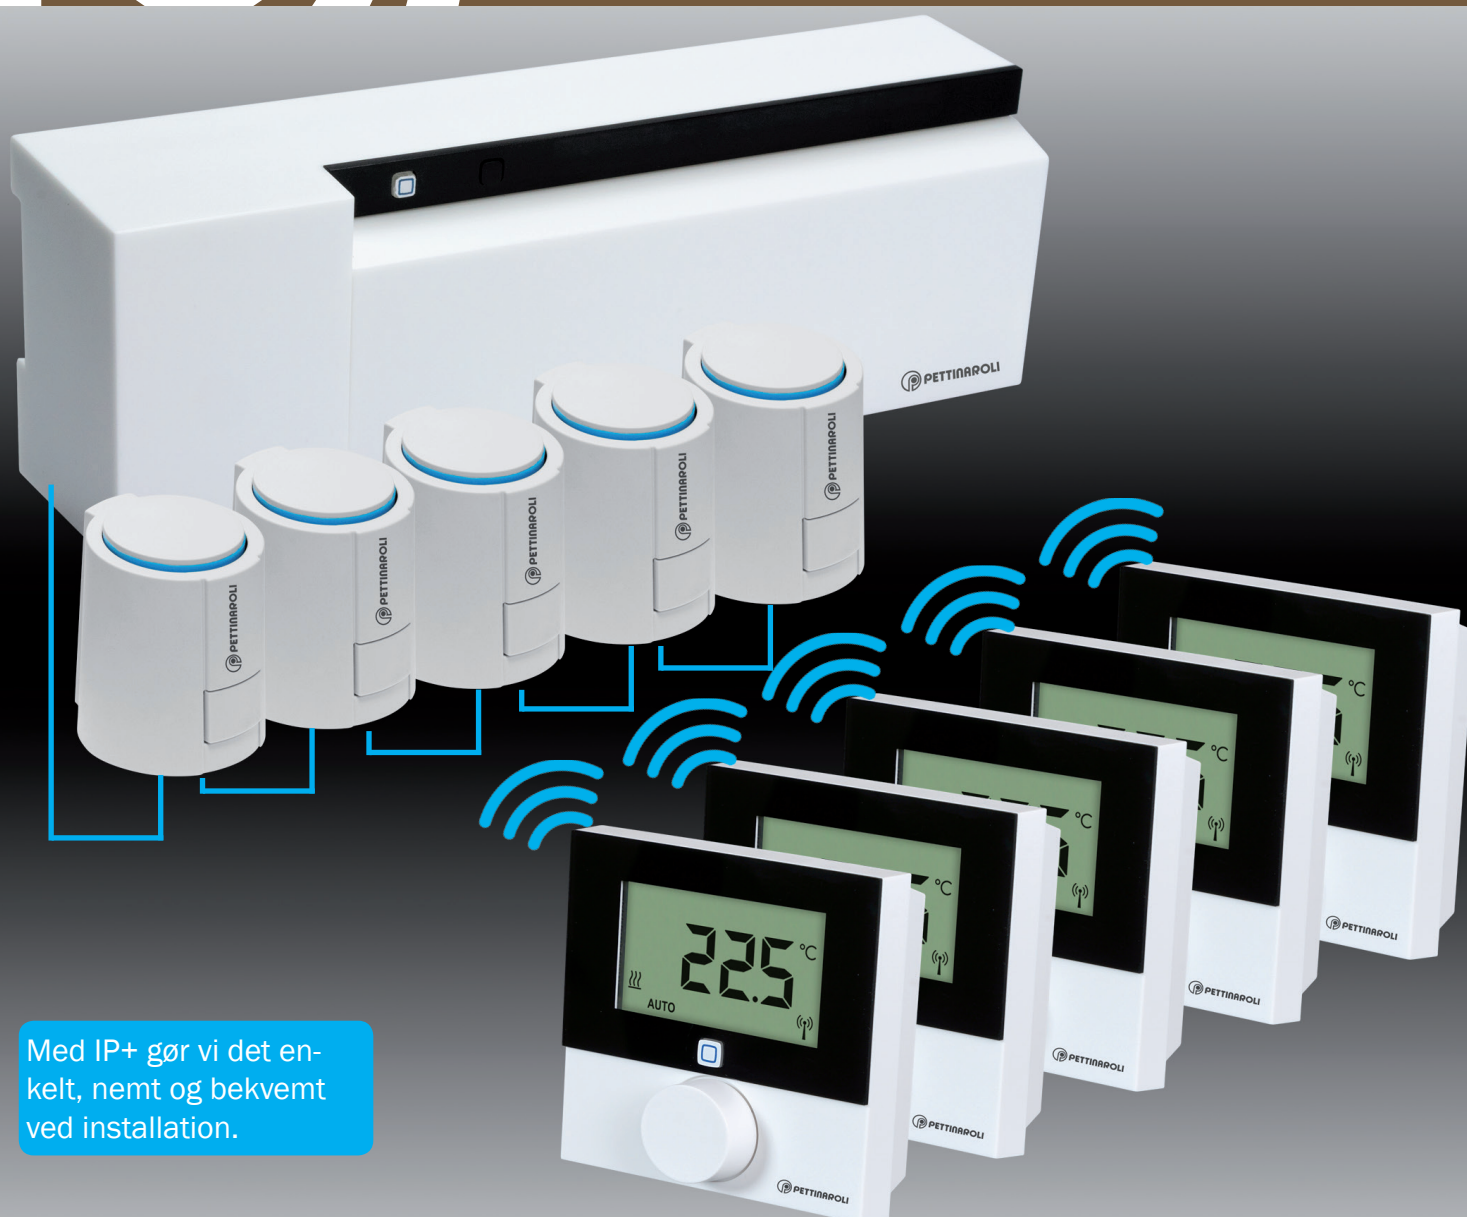

IP+

Med IP+ gør vi det enkelt, nemt og bekvemt ved installation.

UD af æsken OP på væggen!

- Spar TID og PENGE med IP+
- Sikkerhed for rigtig opsætning
- Enkelt, nemt og bekvemt

Står du med et projekt, der kræver et styresystem til gulvvarme? Så lad os hjælpe dig!

Med Pettinaroli's IP+ løsning overlader du al opsætning og indkodning af COMFORT IP systemet til os.

Ledninger fra telestater isættes styreboksen og telestaterne er mærket op, så det er nemt at montere på fordelerrøret.

Rumfølerne bliver kodet til styringsboksen og det hele er mærket op, så det er tydeligt i hvilke rum de respektive rumfølere hører til.

Eksempel: 10 kreds styreboks med 6 telestater

- fem rumtermostater er kodet til styringsboksen og lige til at sætte op i de enkelte rum

Når du modtager pakken skal du blot:

- opsætte styreboks i teknikrum
- monter telestaterne på fordelerrøret
- opsætte rumtermostaterne i de respektive rum

UD af æsken OP på væggen - DU sparer tid ved installation!