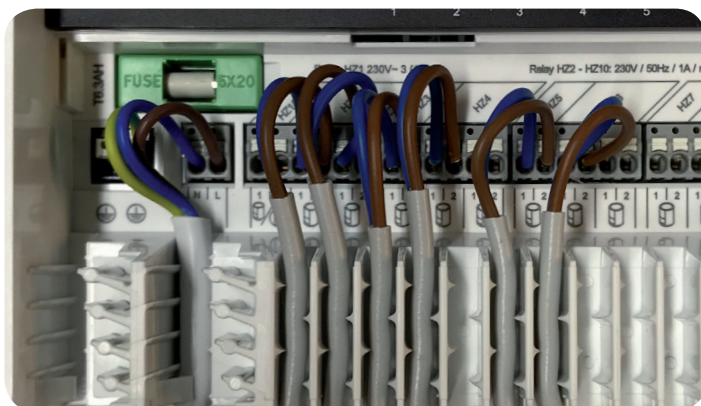

- telestaterne er ledningsført til styreboksen