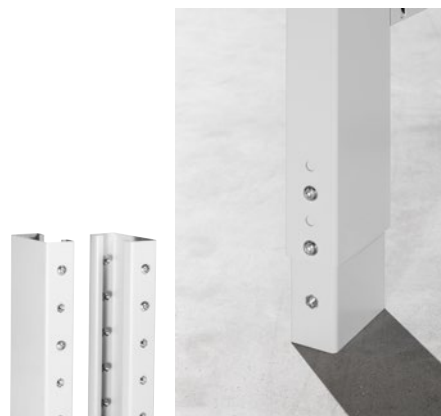

93 8540

Eksempel på anvendelse

Højdejustering	mm	150
9GG 93 8540	Manuel højdeindstilling	(43,82)
Højdeindstillingsområde	mm	150
Højde	mm	275
Bredde	mm	95
Dybde	mm	45