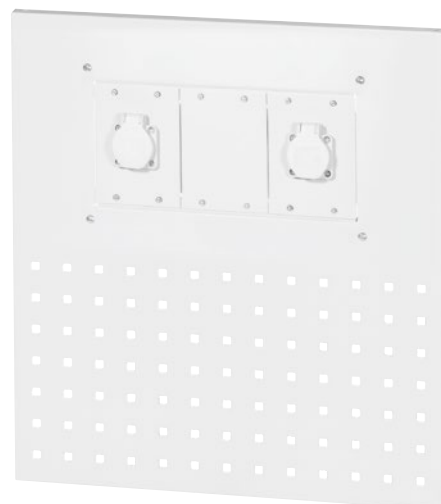

Garant Sidebeklædning til støtteben med mediebestykning

Sidebeklædning til foddel af bukket stålplade, med 9x9 mm firkantede huller i trin på 37 mm til fastgørelse af kroge og Esysfix-kroge og holdere samt hulvægstilbehør.

Passer til:

Str. 550 – Filebænke højde 850 mm, fodstykker højde 800 mm.

Str. 650 – Filebænke højde 950 mm, fodstykker højde 900 mm.

Lakering: Lysegrå RAL 7035 **pulverbelægning.**

Bemærk: Flere passende mediemoduler finder du under nr. 923405. Modulerne nr. 923405 i størrelserne _CEE400/5, _AIR/S, _STOP, _ON/OFF1, _ON/OFF2 og _RCD kan ikke anvendes i sidebeklædningen.

93 8201

Højde	mm	550	650
9GG 93 8201	Sidebeklædning med mediemoduler	(121,90)	(123,63)
Højde	mm	550	650
Bredde	mm		500
Placering:			2
Stikkontakt 250 V, nr. 923405 str. DE250V/1			
Tomt modul nr. 923405 str. 0/1			1

Garant Medieskinne til filebænkbagside

Medieskinne til påsætning på bagsiden af filebænken mellem foddellene. Mediemodulerne er komplet fortrådet med hinanden.

Lakering: Lysegrå RAL 7035 **pulverbelægning.**

Bemærk: Første tilslutning samt tilslutning af stik- eller kontaktdele på ledninger skal altid foretages af en elektriker. Flere passende mediemoduler finder du under nr. 923405. Modulerne nr. 923405 i størrelserne _CEE400/5, _AIR/S, _STOP, _ON/OFF1, _ON/OFF2 og _RCD kan ikke anvendes i sidebeklædningen.