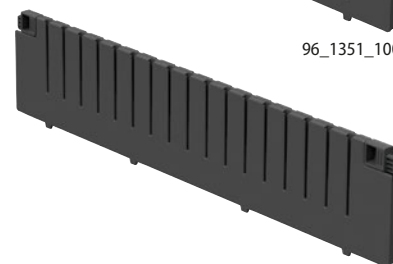

96_1351_100

96_1351_125

passer til skuffens fronthøjde		mm	75	100	125	Længde mm	
9GT	96 1351	Slidsskillelister enkeltvis Sæt med 5 stk.	20 G	24,61	27,49	30,59	500
Højde	mm	50	75	100			
Passer til skuffefronthøjde	mm	75	100	125			
Passer til skuffer, dybde	mm		500				

Indstiks-skillevægge

Skillevægge i kunststof til at stikke ind i gitterskillevæggene, til yderligere underopdeling af skufferne.

Passer til: Alle gitterskillevægge af plast.