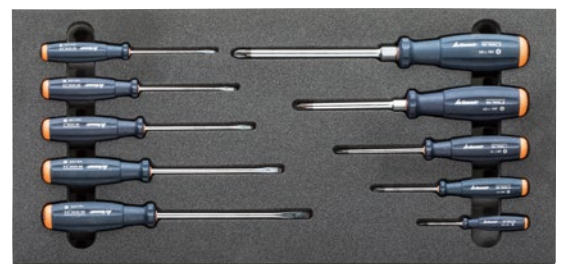

Værktøjssystem til GARANT GridLine-filebænke

i

Almindelige værktøjssortiment i tofarvet PE-hårds-kumsindsats. Skummet med lukkede porrer er oliebestandigt og optager ikke nogen form for væske. **Dæklag i antracit**, den underliggende **grå kontrastfarve** gør opmærksom på manglende værktøj. Hårds-kumindsatserne fylder 1/4 (10G×10G hhv. 250×250 mm) eller 1/2 (10G×20G hhv. 250×500 mm) af skuffernes nytteflade. **Passer til:** Nye GARANT GridLine-filebænke med heludtrækskuffer og nyt skuffemål på 20G×20G hhv. 500×500 mm (B×D).

Værktøjssystem til GARANT GridLine-filebænke

20G	10G
Antal værktøjer 6	
91A 96 1531	Filesortiment 90,16
Bredde	mm 500
Dybde	mm 250
Leveringsomfang:	1 stk.
Indsats af hårdt skum, tom, nr. 961499 str. 961531	
Filesæt, 5 dele, nr. 517411 str. 250	1 stk.
Fileborste nr. 576000 str. 100×25	1 stk.

10G	10G
Antal værktøjer 9	
91A 96 1572	Ringgaffelnøglesæt 83,95
Bredde	mm 250
Dybde	mm 250
Leveringsomfang:	1 stk.
Indsats af hårdt skum, tom, nr. 961499 str. 961572	
GARANT-ringgaffelnøgle nr. 613700 str. 5,5; 7; 8; 10; 13; 16; 17; 18; 19	1 stk. af hver

20G	10G
Antal værktøjer 10	
91A 96 1883	Skruetrækkersortiment 88,55
Bredde	mm 500
Dybde	mm 250
Leveringsomfang:	1 stk.
Indsats af hårdt skum, tom, nr. 961449 str. 961883	
GARANT-ligekærveskruetrækker nr. 660030 str. 2,5; 3,5; 4; 5,5; 6,5	1 stk. af hver
GARANT Phillips-skruetrækker nr. 667690 str. 00; 0; 1; 2; 3	1 stk. af hver