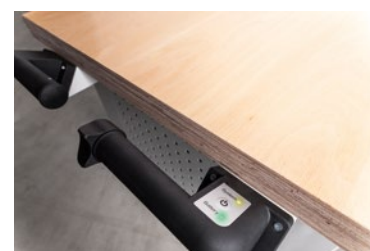

Skydegreb detaljeret