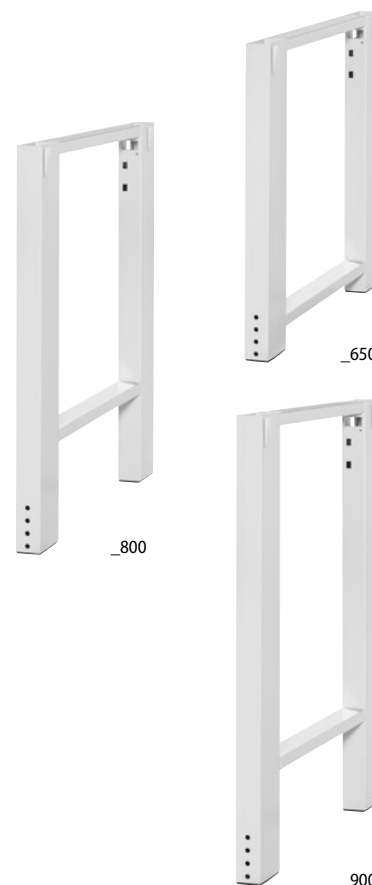

Garant GridLine vario-filebænke, enkeltkomponenter

Støtteben

I stålplade, 50 mm brede, med tværstiver og holder til højdeindstilling i trin på 25 mm. Fødder med plastglidere, der skåner gulvet. Med kabelgennemføringer – muliggør nem og korrekt lægning af medieledninger/kabler.

Lakering: Lysegrå RAL 7035, **pulverlakeret.**

Bemærk: Fodstykker uden bagbeklædning eller kabinet har brug for afstivningsvinkler nr. 937045 til stabilisering.

Eksempel på anvendelse

Højde	mm	650	800	900
9GG 93 7010 Støtteben		(69,-)	(70,84)	(72,22)
Højde	mm	650	800	900
Bredde	mm		50	
Dybde	mm		700	
Passer til pladedybde	mm		750	

Bagbeklædning/hylde

Bagbeklædning og hylde kantet i pladestål. Til montering mellem 2 fodstykker. Anvendelsen som bagbeklædning sørger for afskærmning og ekstra stabilisering. Den angivne fladefordelte bæreevne gælder for montering som hylde.

Passer til: Fodstykker nr. 937010.

Lakering: Lysegrå RAL 7035, **pulverlakeret.**

Leveringsomfang: Inklusive monteringsmateriale.

Bemærk: For at udnytte filebænkens komplette dybde som opbevaringssted, skal den todelt hylde monteres. Ved montering som hylde uden bagbeklædning skal der supplerende monteres afstivningsvinkler nr. 937045. Ved montering som bagbeklædning kræves ingen afstivningsvinkler.