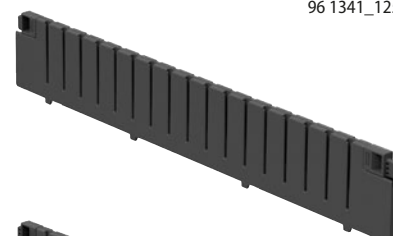

Slidsskillelister enkeltvis

Enkelte gitterskillevægge af plast til opdeling af skufferne i filebænkene. Gitterskillevæggene clipses fast i skuffens åbninger.

Passer til: Skuffenytteflade 20 G (500 mm).

96_1351_75