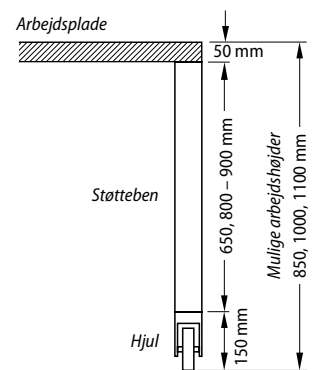

Knudeblik

Knudeblik kantet i pladestål. Til afstivning af arbejdsbænken.

Lakering: Lysegrå RAL 7035, **pulverlakeret.**

Anvendelse: Til ekstra stabilisering af fodstykker.

Leveringsomfang: 2 knudeblik, passer parvist til en foddel. Med bolte til montering på foddel og arbejdsplade.

Bemærk: Der er borer til fastgørelse af knudeblikket på foddelen.

Type	1	
9GG 93 7045 Knudeblik par		(15,87)
Højde	mm	180
Bredde	mm	205
Dybde	mm	40
Passer til pladedybde	mm	750

Hjul

Hjul med 125 mm diameter. Perfekt selv på ujævne undergrunde. Trådfang forhindrer, at rullen sætter sig fast. Maksimal rolig gang takket være kvalitetskuglelejer, Ø 125 mm, med polyurethan-slidbelægning, der ikke laver spor, minimal friktion og ringe kørestøj.

Bæreevne pr. hjul 200 kg. Maksimal bæreevne, når der monteres 4 hjul: 600 kg.

Str. 2 – Sættet består af 2 kørehjul med bremsere til hjul og drejekrans inklusive monteringsmateriale.

Str. 1 – Sættet består af 2 kørehjul med monteringsmateriale.

Bemærk: Hjulenes montering øger arbejdsbænkens arbejds højde med 150 mm.

Type	1		2	
9GG 93 7090 Hjul Sæt med 2 stk.		(59,80)		(71,30)
Højde	mm	150		
Konstruktionshøjde	mm	180		
Hjul-Ø	mm	125		
Bæreevne pr. stk.	kg	200		

Kabinet

Skuffesystem i stabil stålkonstruktion. **Skuffe med 100 % helt udtræk** og differentialeudtræk samt 75 kg bæreevne. **Greb af aluminium** med skilte, der kan udskiftes og skrives på.

Låses centralt med cylinderlås.

Lakering: Korpus og skuffekorpus lysegrå RAL 7035, frontskuffer antracit RAL 7016, **pulverlakeret.**