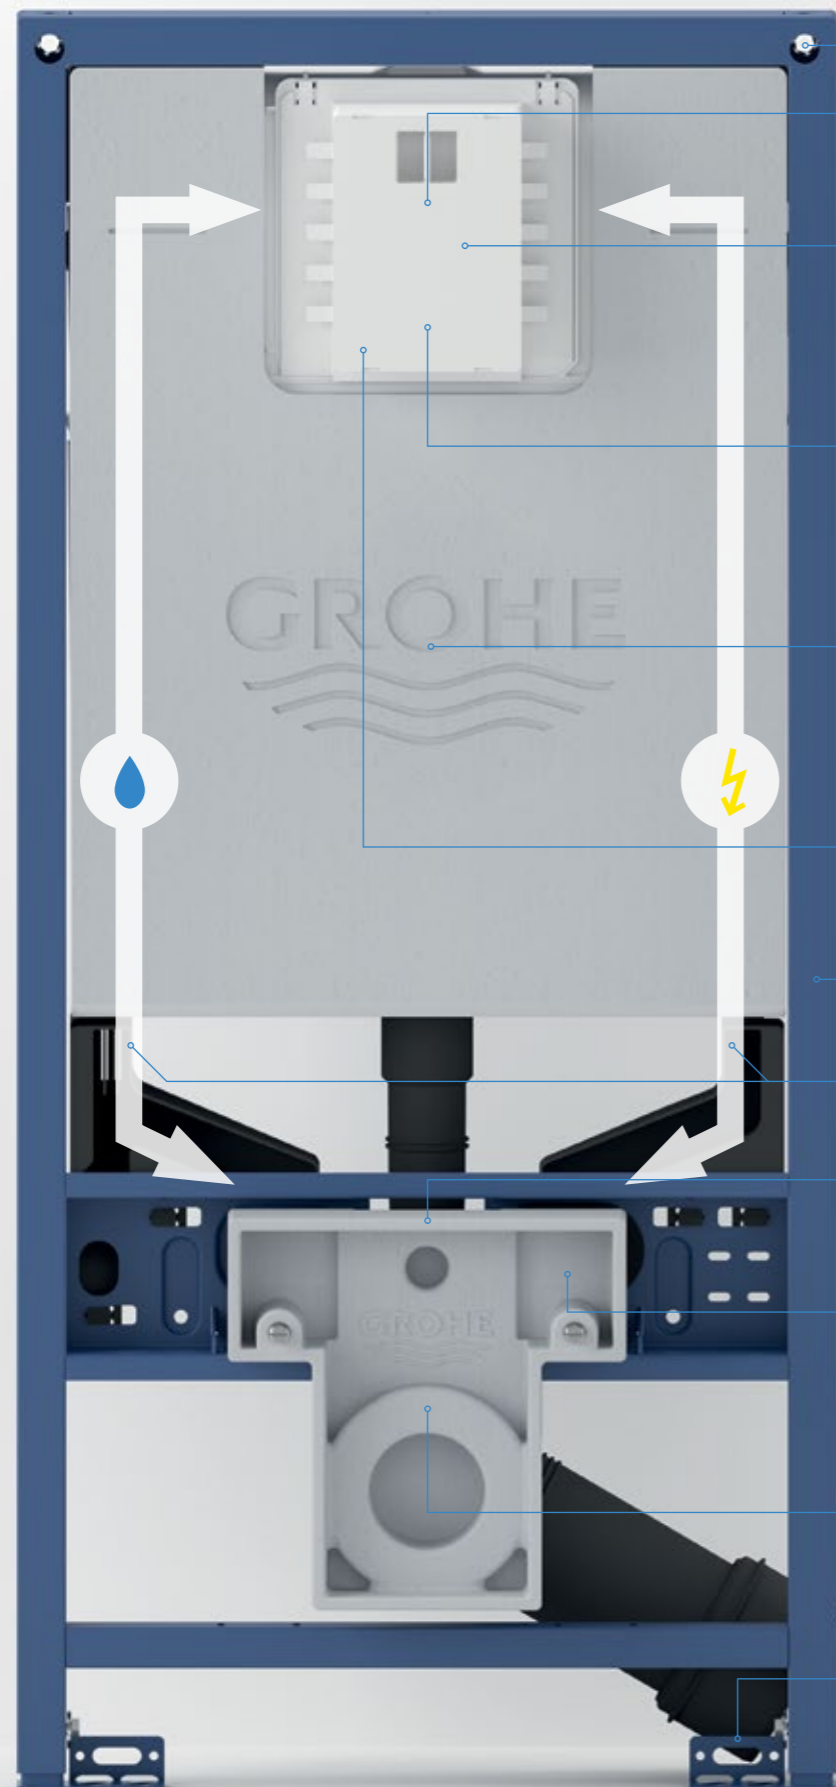

GROHE RAPID SLX SERIEN FULDKOMMEN FLEKSIBILITET

TIL ALLE INSTALLATIONSBEHOV

Ikke alle badeværelser er ens og det er nødvendigt med en vis grad af fleksibilitet når det gælder installationen af faste og solide badeværelseselementer.

39 596 000
Rapid SLX WC 3-6 | 1,13 m, Standard
Rapid SLX element til WC, 1,13 m installationshøjde med skyllecisterne GD2, med adgang til el, inkluderer udløbsregulator, nem adgang og fuldkommen insuleret mod kondensation.

39 603 000
Rapid SLX WC 3-6 | 1,13 m, med vægbeslag og Skate Cosmopolitan S
Rapid SLX element til WC, 1,13 m installationshøjde med skyllecisterne GD2, med adgang til el, inkluderer udløbsregulator, nem adgang og fuldkommen insuleret mod kondensation. Med vægbeslag og Skate Cosmopolitan S trykplade i krom.

Fastgøringspunkter til vægbeslag.

En QR-kode printet på indersiden af hver GD2-cisterne linker til information som f.eks. produktnummer, reservedele og tekniske dimensionstegninger.

UDLØBSREGULATOR

- Klar til Kantløs.
- Fuldt justerbar.
- Kræver ingen demontering.
- Kan justeres gennem inspektionsskakt.