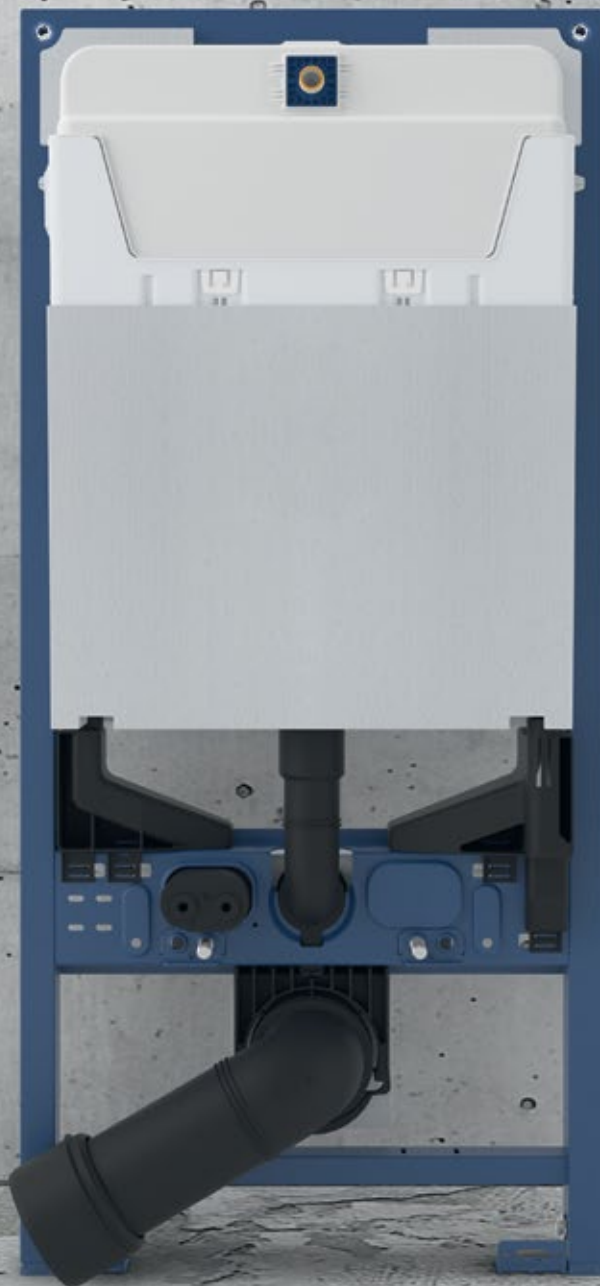

Follow us

GROHE A/S
Slusehølmen 8C, 2. th.
2450 København SV

Telefon: 44 65 68 00
Fax: 44 65 02 52
Mail: grohe@grohe.dk
Web: grohe.dk

PART OF **LIXIL**