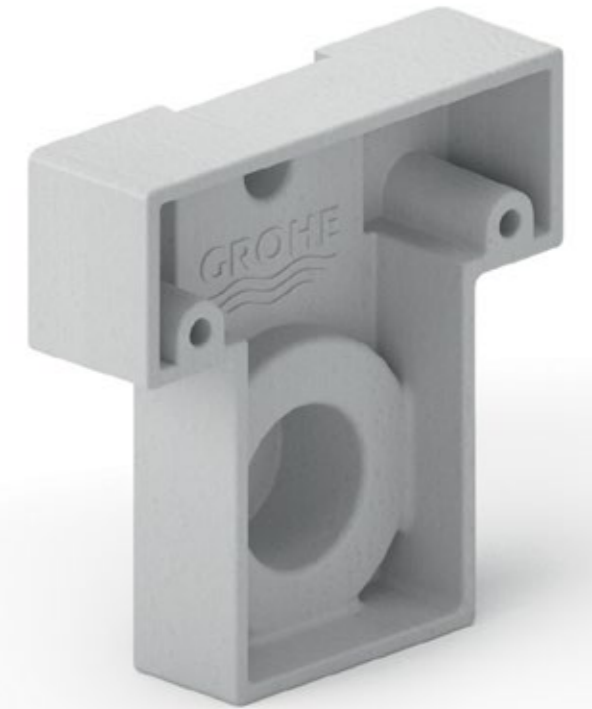

UNIK UDLØBSREGULATOR

HELT JUSTERBAR, KANTLØS-KLAR

Den unikke integrerede udløbsregulator betyder, at du enkelt kan justere vandtilførslen på alle tidspunkter. Dette gør Rapid SLX til det perfekte match for det konstant voksende sortiment af kantløs sanitetskeramik, der indtræder på markedet. Den helt justerbare udløbsregulator kræver ingen demontering og er 100% klar til alle fremtidige installationer.

PLUG & PLAY

FORBUNDET MED FREMTIDEN

Rapid SLX fås med et sandt integreret elektrisk stik. Derudover er der også, som standard, inkluderet en vandtilslutning. Denne eksklusive egenkab medfører enkel plug-and-play-installation af intelligente elektriske toiletegenskaber og er fuldkommen klar til fremtidens verden af showertoiletter, som f.eks. GROHE Sensia Arena.

DIREKTE ADGANG

KLAR TIL MORGENDAGENS FORÆNDRINGER

Den nye installationsboks til Rapid SLX fås som standard med en dør, der giver let adgang. Og når der i fremtiden er behov for ændringer, så som at opgradere strøm eller vandtilslutninger hvis brugeren skifter fra et standard toilet til et showertoilet, vil dens nye U-formede tværstang give mere plads til at arbejde på end hidtil.

FLEKSIBILITET

INGEN BEGRÆNSNING PÅ VISIONEN

Rapid SLX er kompatibel med GROHEs nye serie af små trykplader. Det betyder, at hele GROHEs trykpladesortiment, inklusiv verdens smalleste og tyndeste trykplader, nu er tilgængeligt for alle. Så i stedet for at være begrænset af forældet teknologi, kan forbrugerene nu designe deres drømmebadeværelse med lethed. Se det fulde sortiment på næste side.