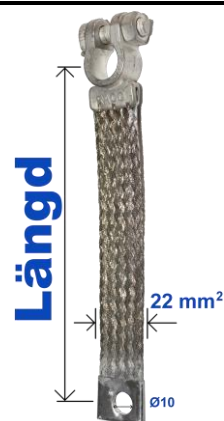

JORDFLÄTA BATTERI

RACO A/S
 Overgade 4
 DK-6670 Holsted
 Tel. +45 69106680
 E-Post: info@raco.dk
 Hemsida: www.raco.dk

Artikel nr.	Beskrivning	Längd	Kabel storlek	Ladda	Förbindelse
306000	Batteri jordfläta	150 mm	22 mm ²	Max 120 A	Öga Ø 10 mm & - polskor
308000	Batteri jordfläta	200 mm	22 mm ²	Max 120 A	Öga Ø 10 mm & - polskor
310000	Batteri jordfläta	250 mm	22 mm ²	Max 120 A	Öga Ø 10 mm & - polskor
312000	Batteri jordfläta	300 mm	22 mm ²	Max 120 A	Öga Ø 10 mm & - polskor
314000	Batteri jordfläta	350 mm	22 mm ²	Max 120 A	Öga Ø 10 mm & - polskor
316000	Batteri jordfläta	400 mm	22 mm ²	Max 120 A	Öga Ø 10 mm & - polskor
318000	Batteri jordfläta	450 mm	22 mm ²	Max 120 A	Öga Ø 10 mm & - polskor
320000	Batteri jordfläta	500 mm	22 mm ²	Max 120 A	Öga Ø 10 mm & - polskor
322000	Batteri jordfläta	550 mm	22 mm ²	Max 120 A	Öga Ø 10 mm & - polskor
324000	Batteri jordfläta	600 mm	22 mm ²	Max 120 A	Öga Ø 10 mm & - polskor
326000	Batteri jordfläta	650 mm	22 mm ²	Max 120 A	Öga Ø 10 mm & - polskor
341000	Batteri jordfläta	250 mm	22 mm ²	Max 120 A	Öga Ø 10 mm & + polskor
342000	Batteri jordfläta	300 mm	22 mm ²	Max 120 A	Öga Ø 10 mm & + polskor
343000	Batteri jordfläta	350 mm	22 mm ²	Max 120 A	Öga Ø 10 mm & + polskor
344000	Batteri jordfläta	400 mm	22 mm ²	Max 120 A	Öga Ø 10 mm & + polskor
345000	Batteri jordfläta	500 mm	22 mm ²	Max 120 A	Öga Ø 10 mm & + polskor
370000	Batteri jordfläta	200 mm	50 mm ²	Max 250 A	Öga Ø 10 mm & - polskor
372000	Batteri jordfläta	250 mm	50 mm ²	Max 250 A	Öga Ø 10 mm & - polskor
374000	Batteri jordfläta	300 mm	50 mm ²	Max 250 A	Öga Ø 10 mm & - polskor
376000	Batteri jordfläta	350 mm	50 mm ²	Max 250 A	Öga Ø 10 mm & - polskor
378000	Batteri jordfläta	400 mm	50 mm ²	Max 250 A	Öga Ø 10 mm & - polskor