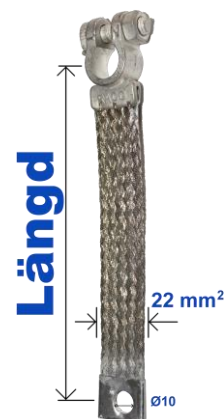

JORDFLÄTA BATTERI

RACO A/S
 Overgade 4
 DK-6670 Holsted
 Tel. +45 69106680
 E-Post: info@raco.dk
 Hemsida: www.raco.dk

Artikel nr.	Beskrivning	Längd	Kabel storlek	Ladda	Förbindelse
306000	Batteri jordfläta	150 mm	22 mm ²	Max 120 A	Öga Ø 10 mm & - polskor
308000	Batteri jordfläta	200 mm	22 mm ²	Max 120 A	Öga Ø 10 mm & - polskor
310000	Batteri jordfläta	250 mm	22 mm ²	Max 120 A	Öga Ø 10 mm & - polskor
312000	Batteri jordfläta	300 mm	22 mm ²	Max 120 A	Öga Ø 10 mm & - polskor
314000	Batteri jordfläta	350 mm	22 mm ²	Max 120 A	Öga Ø 10 mm & - polskor
316000	Batteri jordfläta	400 mm	22 mm ²	Max 120 A	Öga Ø 10 mm & - polskor
318000	Batteri jordfläta	450 mm	22 mm ²	Max 120 A	Öga Ø 10 mm & - polskor
320000	Batteri jordfläta	500 mm	22 mm ²	Max 120 A	Öga Ø 10 mm & - polskor
322000	Batteri jordfläta	550 mm	22 mm ²	Max 120 A	Öga Ø 10 mm & - polskor
324000	Batteri jordfläta	600 mm	22 mm ²	Max 120 A	Öga Ø 10 mm & - polskor
326000	Batteri jordfläta	650 mm	22 mm ²	Max 120 A	Öga Ø 10 mm & - polskor
341000	Batteri jordfläta	250 mm	22 mm ²	Max 120 A	Öga Ø 10 mm & + polskor
342000	Batteri jordfläta	300 mm	22 mm ²	Max 120 A	Öga Ø 10 mm & + polskor
343000	Batteri jordfläta	350 mm	22 mm ²	Max 120 A	Öga Ø 10 mm & + polskor
344000	Batteri jordfläta	400 mm	22 mm ²	Max 120 A	Öga Ø 10 mm & + polskor
345000	Batteri jordfläta	500 mm	22 mm ²	Max 120 A	Öga Ø 10 mm & + polskor
370000	Batteri jordfläta	200 mm	50 mm ²	Max 250 A	Öga Ø 10 mm & - polskor
372000	Batteri jordfläta	250 mm	50 mm ²	Max 250 A	Öga Ø 10 mm & - polskor
374000	Batteri jordfläta	300 mm	50 mm ²	Max 250 A	Öga Ø 10 mm & - polskor
376000	Batteri jordfläta	350 mm	50 mm ²	Max 250 A	Öga Ø 10 mm & - polskor
378000	Batteri jordfläta	400 mm	50 mm ²	Max 250 A	Öga Ø 10 mm & - polskor