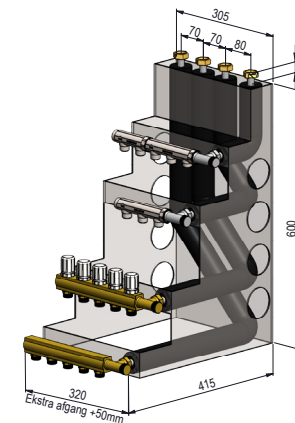

Eksempel på BUNDMODUL: BE-BASIC-PLUS til METRO THERM og Termix. Max. bestykning til et 60 cm skab.

Eksempel på et STANDARD BUNDMODUL, som passer til METRO THERM og Termix fjernvarmeunits. 5 eller 6 gulvvarme, 5 koldt vand og 3 varmt vand.

Pettinaroli A/S • Mandal Allé 21 • DK-5500 Middelfart
Tlf. +45 6341 0900 • Fax +45 6341 6660 • www.pettinaroli.dk • info@pettinaroli.dk