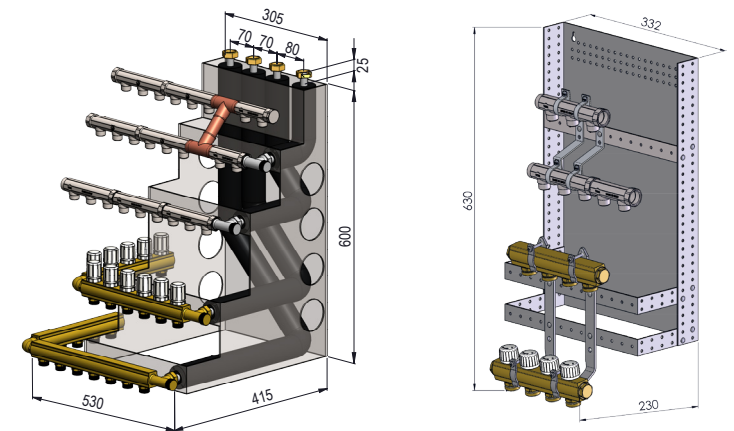

Vælg mellem BE-BASIC (skaktløsning) og BE-BASIC-PLUS (BUNDMODUL).

Både skaktløsningen og BUNDMODULET har en funktionel, robust og stabil opsætning og består af en bagplade, beslag for brugsvand, radiatorer og gulvvarme.

Bundmodulet BE-BASIC-PLUS leveres desuden med fuldt isoleret føderør iht. DS452, som sikrer minimalt varmetab. BUNDMODULET til fjernvarmeunits fra METRO THERM og Termix.

Konfiguration efter behov.

Løsningerne konfigureres nøjagtig efter ønske og behov med de installationer og det antal kredse som der er brug for i et givent projekt.

Hurtig levering

Udfyld omstående skema og vi leverer hurtigt - fra tre arbejdsdage. Ved større projekter aftales evt. delleringer over en aftalt periode. Ved bestilling af flere bundmoduler, som ikke er identiske, skal der laves separate bestillinger.

Skal BUNDMODULET konfigureres ud over de specifikationer som er anført i skemaet på næste side, så ring på 6341 0900, og vi vil guide dig igennem.

STANDARDLØSNINGER - dag til dag levering:

Som noget nyt tilbyder Pettinaroli et standard BUNDMODUL, som passer til Termix og METRO THERM. Det er konfigureret med 5 eller 6 gulvvarmekredse, 5 koldtvandskredse og 3 varmtvandskredse, incl. isolering.

Ved bestilling af et BUNDMODUL, som er en standardløsning, kan det blive leveret fra dag til dag, hvis det bestilles før kl. 13.30.

Eksempel på BUNDMODUL: BE-BASIC-PLUS til METRO THERM og Termix. Max. bestykning til et 60 cm skab.

Eksempel på skaktløsning: BE-BASIC