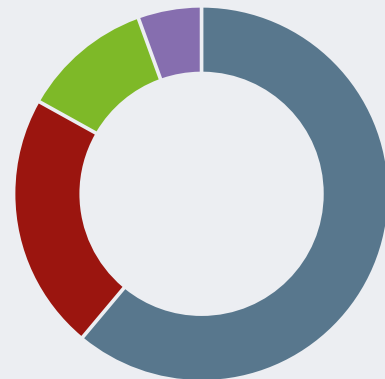

Modtagere MaskinFORUM

Nyhedsbrevet sendes til entreprenører indenfor bygge og anlæg, park og vej, kirkegårde m.v. Endvidere sendes det til maskinforhandlere og leverandører af entreprenør og materiel. Nyhedsbrevet sendes til godt 4.000 modtagere.

Nyhedsbrev annoncering

Problemer med nyhedsbrevet? [Læs det online.](#)

MASKINFORUM
M-Xtra om maskiner og materiel

Sendt til Hanne Marie Lou
November 4, 2018
I dag 6.187 modtagere

[Arbejd med nyhedsbrevet](#) [Kontakt os](#)

TOPANNONCE venstre	TOPANNONCE højre
MIDTANNONCE venstre	MIDTANNONCE højre
BUNDANNONCE venstre	BUNDANNONCE højre

Nyhedsbrevet
Annoncering og medlemskab

Arbejd til en kaffee | Opdater dine data | Afmeld
Annoncer i nyhedsbrevet | Annoncer på vores portal | Bliv medlem
Du kan kontakte os via e-mail eller på telefon 7228 6970.

Fordeling af nyhedsbrev læsere

Modtagere af nyhedsbrevet: + 4.000

- Entreprenører, Bygge og Anlæg
- Leverandører Entreprenørmaskiner
- Entreprenører, Park & Skov, Kommune, Kirkegårde
- Andre

Medlemspriser pr. nyhedsbrev

Topannonce	4.000 kr.
Midtannonce	3.000 kr.
Bundannonce	2.000 kr.

Nyhedsbrevet udkommer på torsdage hver 14. dag i 2018 - dog undtagen helligdage og ferier.

Annonce specifikationer

ANNONCE størrelsen
Max 30 kB
Statisk

400 px

200 px