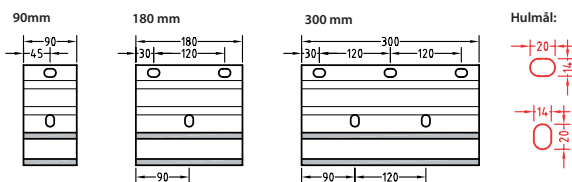

Vægkonsoller:

Arme:

Knækarme er udført i kraftigt aluprofil med indbyggede fjedre med stor styrke, hvilket giver optimal dugespænding.

ALUX®
Sun & Safe Systems

Holmbladsvej 4-6
Dk-8600 Silkeborg

Tel +45 70 26 21 40
Fax +45 70 26 29 94
www.alux.dk