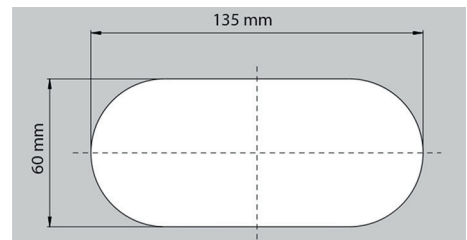

POWER DOCK OG POWER EIGHT

Til indbygning

POWER DOCK

Til indbygning i bordpladen

- > Metalprofil
- > Top: Blank krom finish
- > Med USB-lader
- > Registreret design
- > Direkte tilslutning til 230 V AC
- > Maks. bordtykkelse 50 mm
- > Boremål: Ø 80 mm
- > Min. 55 mm fra bordkanten

> Boremål:

POWER EIGHT

Til indbygning i bordpladen

- > Metalramme og metaltop
- > Med eller uden USB-lader
- > Registreret design
- > Direkte tilslutning til 230 V AC
- > Maks. bordtykkelse 15-38 mm

> Boremål: