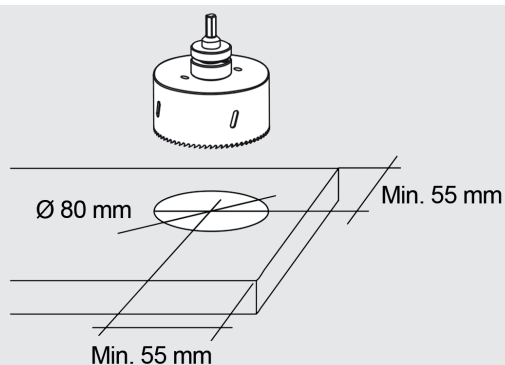

POWER DOCK OG POWER EIGHT

Til indbygning

POWER DOCK

Til indbygning i bordpladen

- > Metalprofil
- > Top: Blank krom finish
- > Med USB-lader
- > Registreret design
- > Direkte tilslutning til 230 V AC
- > Maks. bordtykkelse 50 mm
- > Boremål: Ø 80 mm
- > Min. 55 mm fra bordkanten

> Boremål:

POWER EIGHT

Til indbygning i bordpladen

- > Metalramme og metaltop
- > Med eller uden USB-lader
- > Registreret design
- > Direkte tilslutning til 230 V AC
- > Maks. bordtykkelse 15-38 mm

> Boremål: