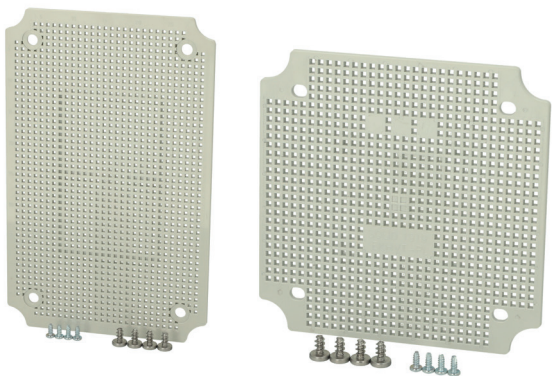

MPI

FREMTIDENS MONTAGEPLADE I PLAST

**SMART INSTALLATIONS LØSNING
FORDI DIN TID ER VIGTIG FOR OS!**

MPI – FREMTIDENS MONTAGEPLADE

- 100 % Korrosionsbestandig
- Let vægt
- Hurtig installation
- Høj mekanisk styrke
- Skærmer ikke for radiofrekvens
- Bæredygtig

TID ER PENGE

MONTAGEPLADE I METAL

Tilpasning, måling, boring, montering på plade mm.

40 minutter/24 huller i pladen

FIBOX MPI MONTAGEPLADE I PLAST

Tilpasning, måling, boring, montering på plade mm.

12 minutter

Tid sparet: 28 minutter

Samlet omkostningsreduktion: 48%

STØRRELSER OG PRODUKT VERSIONER

Symbol	Kode	Størrelse (mm.)	For EK-kapsling	For SOLID-kapsling
MPI EKH 1919	3770100	167 x 167 x 3,6	EKH	PC/ABS 1919
MPI EKJ 2819	3770101	259 x 164 x 3,6	EKJ	PC/ABS 2819
MPI EKO 2828	3770102	244 x 244 x 4	EKO	PC/ABS 2828
MPI EKP 3828	3770103	338 x 238 x 4	EKP	PC/ABS 3828
2xMPI EKO 2828	2x3770102		EKT	PC 5628
2xMPI EKP 3828	2x3770103		EKU	PC 5638
4xMPI EKP 3828	4x3770103		EKW	PC 7656