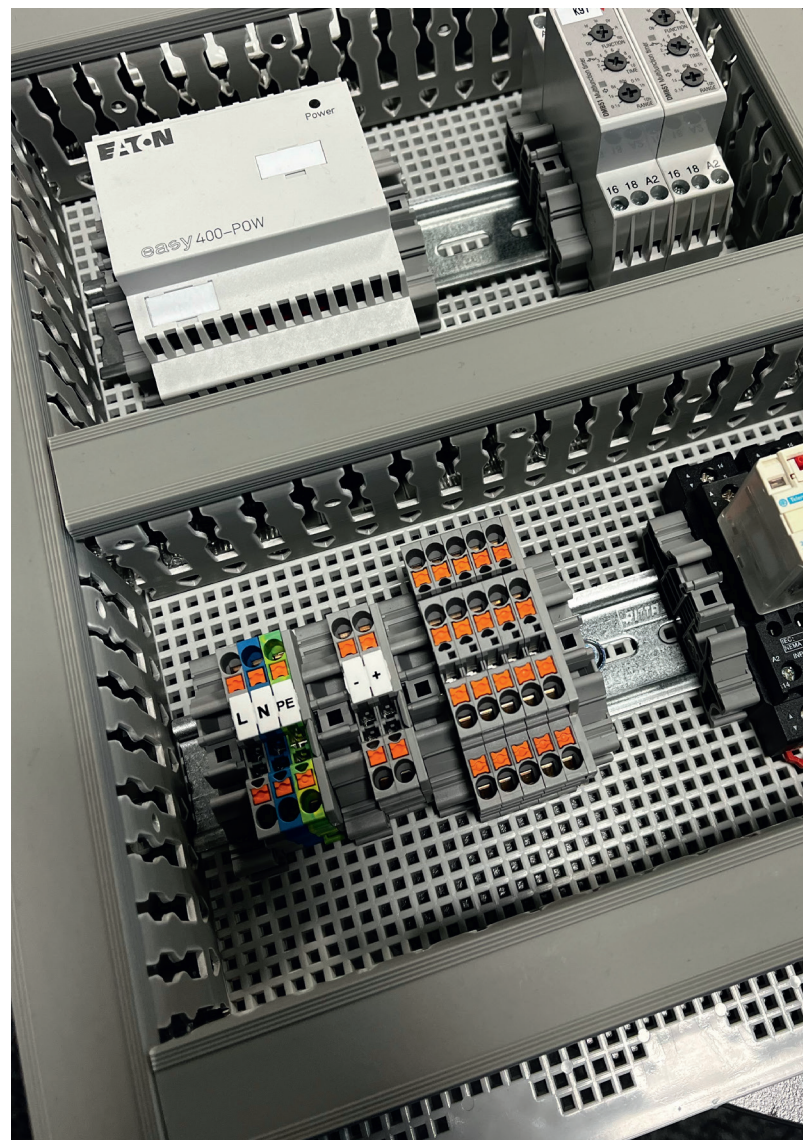

MPI

FREMTIDENS MONTAGEPLADE I PLAST

**SMART INSTALLATIONS LØSNING
FORDI DIN TID ER VIGTIG FOR OS!**

MPI – FREMTIDENS MONTAGEPLADE

- 100 % Korrosionsbestandig
- Let vægt
- Hurtig installation
- Høj mekanisk styrke
- Skærmer ikke for radiofrekvens
- Bæredygtig

TID ER PENGE

MONTAGEPLADE I METAL

Tilpasning, måling, boring, montering på plade mm.

40 minutter/24 huller i pladen

FIBOX MPI MONTAGEPLADE I PLAST

Tilpasning, måling, boring, montering på plade mm.

12 minutter

Tid sparet: 28 minutter

Samlet omkostningsreduktion: 48%

STØRRELSER OG PRODUKT VERSIONER

Symbol	Kode	Størrelse (mm.)	For EK-kapsling	For SOLID-kapsling
MPI EKH 1919	3770100	167 x 167 x 3,6	EKH	PC/ABS 1919
MPI EKJ 2819	3770101	259 x 164 x 3,6	EKJ	PC/ABS 2819
MPI EKO 2828	3770102	244 x 244 x 4	EKO	PC/ABS 2828
MPI EKP 3828	3770103	338 x 238 x 4	EKP	PC/ABS 3828
2xMPI EKO 2828	2x3770102		EKT	PC 5628
2xMPI EKP 3828	2x3770103		EKU	PC 5638
4xMPI EKP 3828	4x3770103		EKW	PC 7656