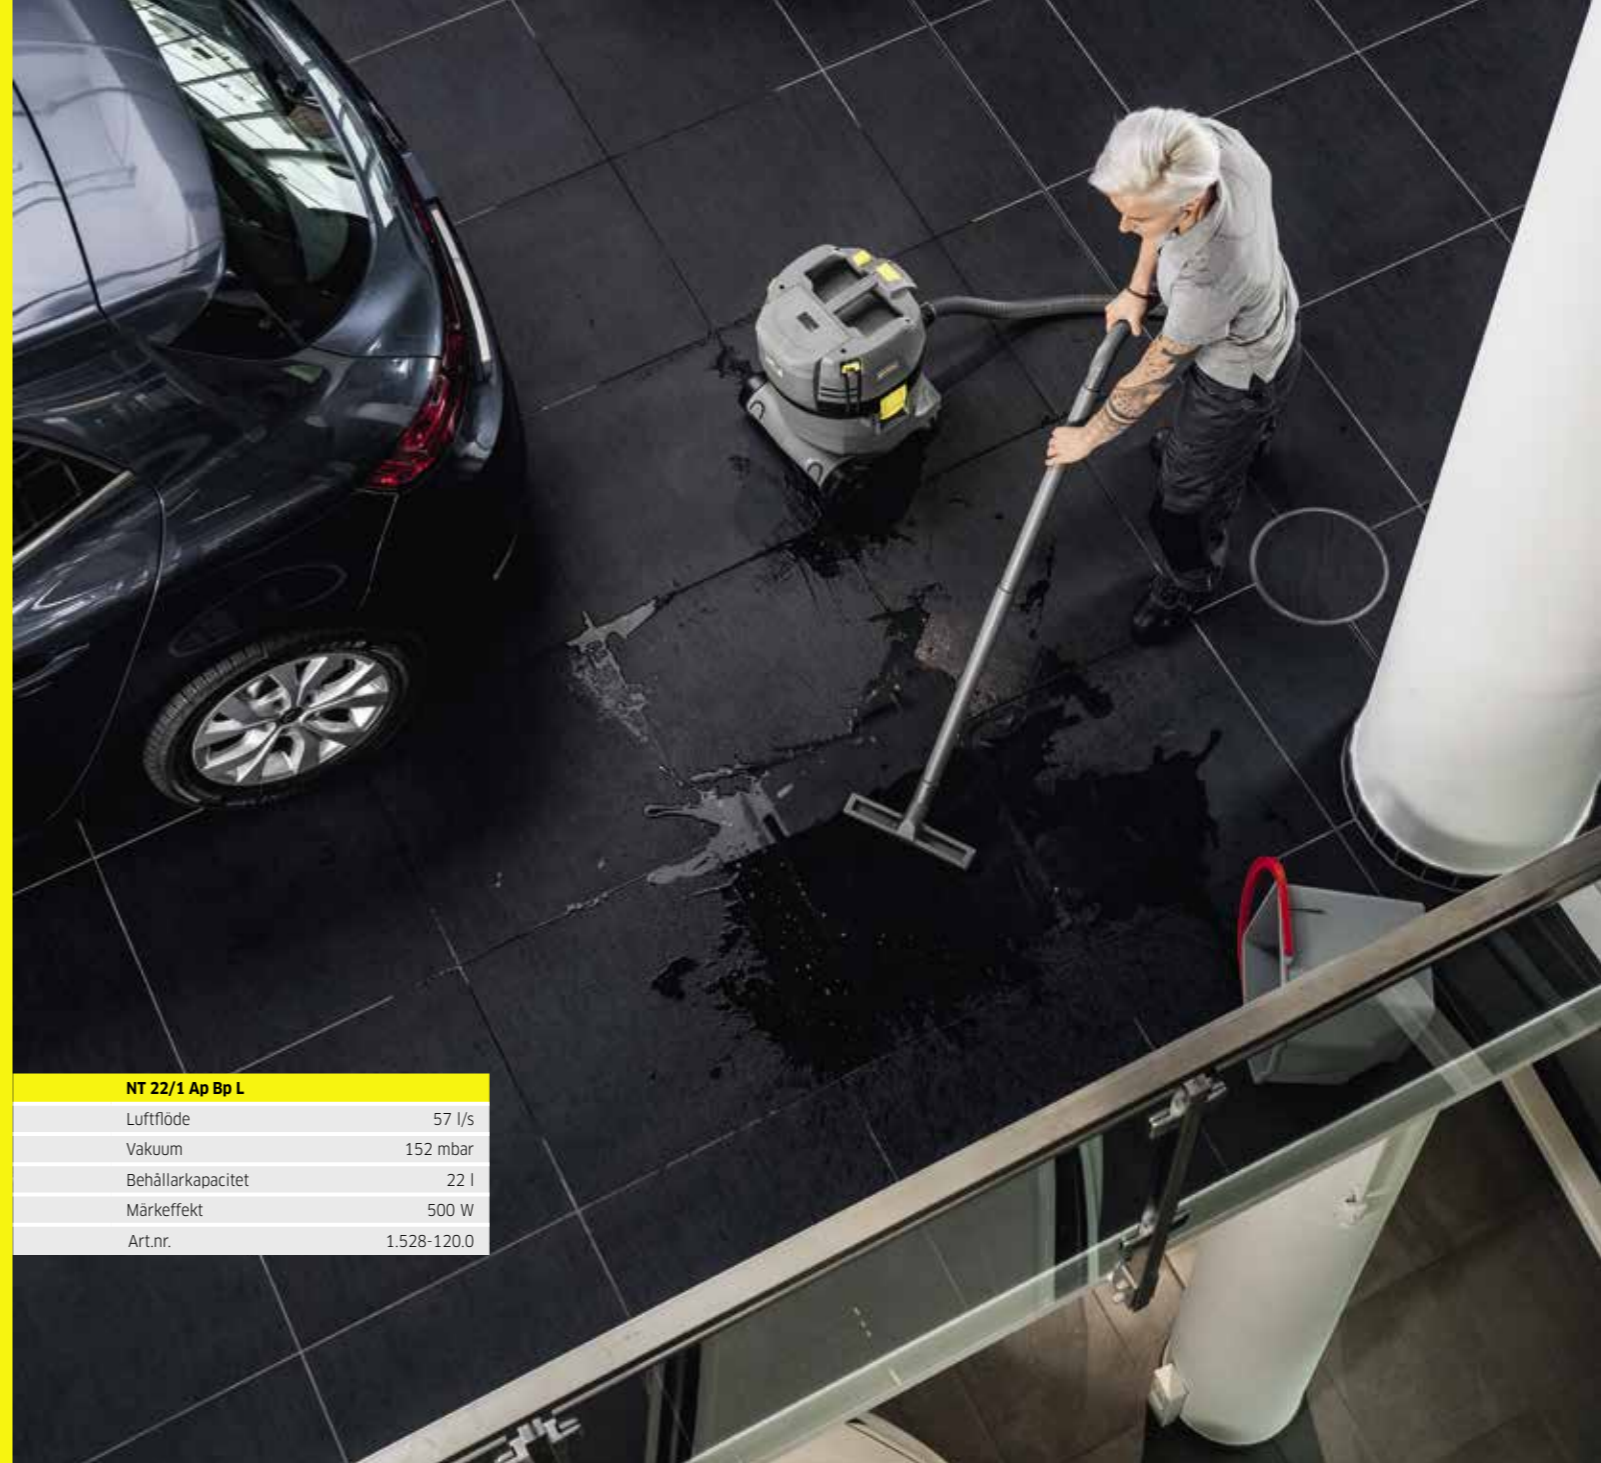

NT 22/1 Ap Bp L

Luftflöde	57 l/s
Vakuum	152 mbar
Behållarkapacitet	22 l
Märkeffekt	500 W
Art.nr.	1.528-120.0

Avstånden till eluttagen är ofta långa och sladdförsedda dammsugare kan innebära farliga snubbelrisker, t.ex. i butikslokaler och foajéer/lobbyer. Men det spelar ingen roll nu. Med vår nya grovdammsugare NT 22/1 Ap Bp L kan du städa var som helst utan behov av strömförsörjning.

En lysande innovation. Vår NT 22/1 Ap Bp L är den första riktigt professionella batteridrivna grovdammsugaren på marknaden. Med Battery Power+ 36 V får du samma sugkraft som en sladdförsedd maskin. Batterierna kan växlas hur som helst mellan alla Kärcher 36 V-maskiner. Vid full effekt uppnår NT 22/1 Ap en drifttid på 31 minuter och en betydligt bättre sugkraft än någon konkurrentmaskin. Med den låga vikten på endast 8,8 kg är NT 22/1 Ap Bp den perfekta grovdammsugaren för mobil användning. Det kraftfulla 36 V-batteriet på 7,5 Ah, samt snabbbladdaren, ingår i leverans för Pack-versionen.