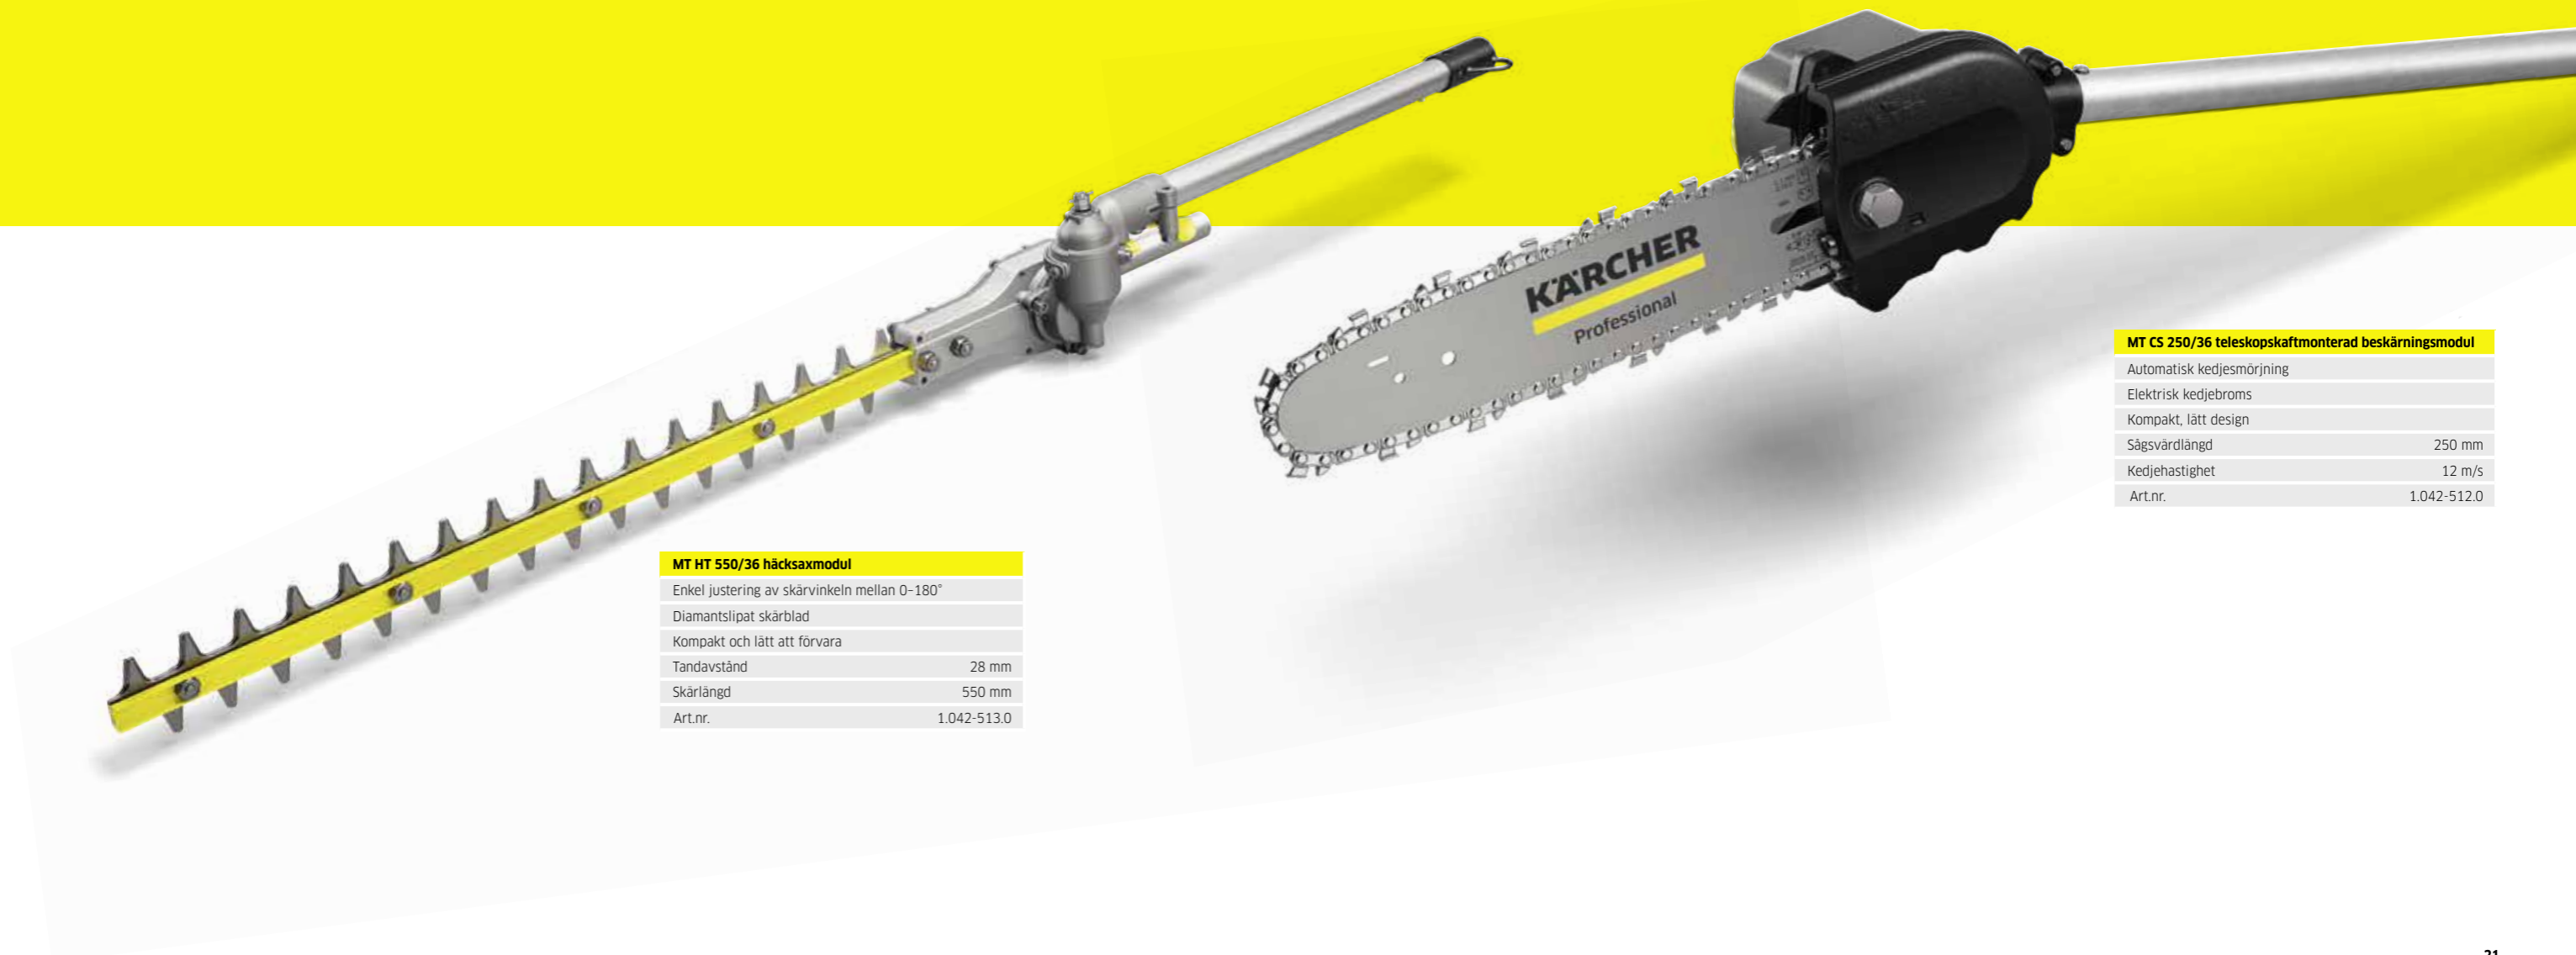

TILLBEHÖR

Med verktygstillbehören till vårt multiverktyg MT 36 Bp anpassar du dig snabbt och enkelt till nya användningsområden.

MT HT 550/36 teleskopskaft har ett högkvalitativt blad och enkel vinkeljustering. Tillsammans ger de exakta snitt med optimala resultat. Du kan nu också klara utmanande arbete både på höga häckar och på marknivå bekvämt - och framför allt utan sladd.

Med MT CS 250/36 teleskopskaftmonterade beskärningsmodul får du ett kompakt verktyg för noggrann trädvård. Säker beskärning av träd från marken blir en enkel uppgift. Med vår teleskopskaftmonterade beskärningsmodul kan du också nå grenar som är svåra att komma åt. Med den kompakta designen med 25 cm långt svärd och en kedjedelning på 3/8" uppnår du alltid snabba och exakta snitt.

MT HT 550/36 häcksaxmodul

Enkel justering av skärvinkeln mellan 0-180°	
Diamantslipat skärblad	
Kompakt och lätt att förvara	
Tandavstånd	28 mm
Skärlängd	550 mm
Art.nr.	1.042-513.0

MT CS 250/36 teleskopskaftmonterad beskärningsmodul

Automatisk kedjesmörjning	
Elektrisk kedjebroms	
Kompakt, lätt design	
Sägsvärdlängd	250 mm
Kedjehastighet	12 m/s
Art.nr.	1.042-512.0