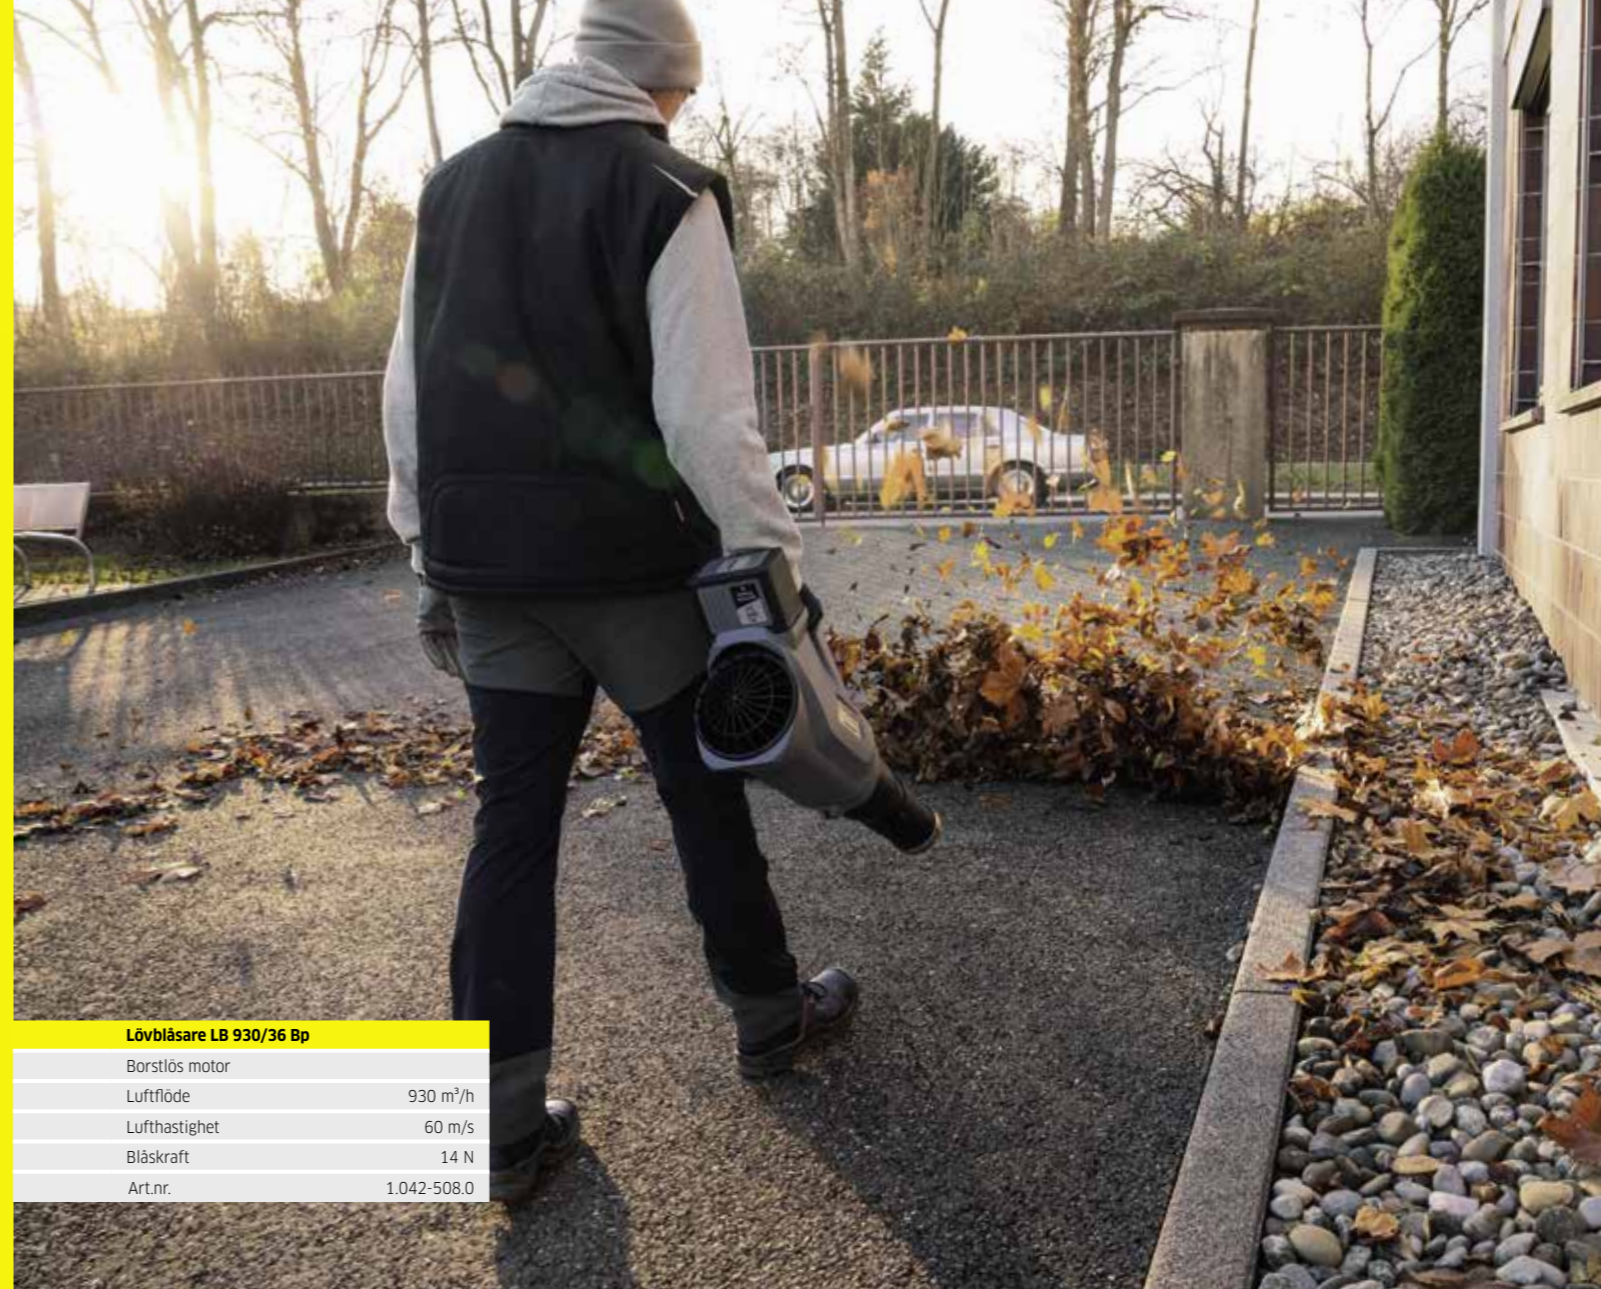

Lövblåsare LB 930/36 Bp

Borstlös motor	
Luftflöde	930 m³/h
Lufthastighet	60 m/s
Blåskraft	14 N
ArtLnr.	1.042-508.0

Ta bort löv och smuts snabbt och noggrant med vår batteri-drivna lövblåsare LB 930/36 Bp. Och - framför allt - tyst och med noll utsläpp.

Med ett luftflöde på 930 m³/h och en lufthastighet på upp till 60 m/s är LB 930/36 Bp lika kraftfull som en bensin-driven maskin. Men i och med att det är så tyst kan du också använda den i bullerkänsliga områden. Samtidigt arbetar du med noll utsläpp. Tack vare axelremmen utför du arbetsuppgifterna bekvämt och lätt. Du kommer också att bli positivt överraskad av de låga drifts- och underhållskostnaderna. Kraftfull, ekonomisk och miljövänlig: vår batteri-drivna lövblåsare LB 930/36 Bp imponerar i alla avseenden. Den rensar bort löv, skräp och annat avfall med blixstens hastighet, särskilt i svåråtkomliga områden.