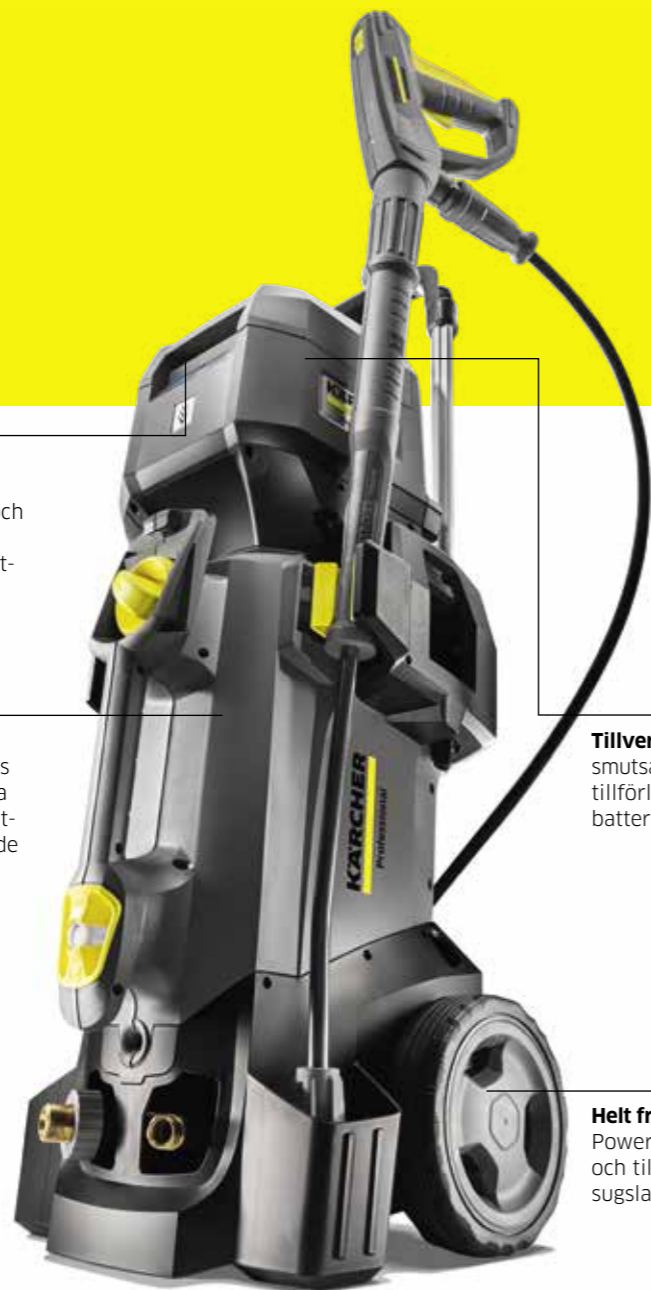

2 × 36 V FÖRST PÅ MARKNADEN.

Alltid översikt över drifttiden På den externt synliga batteriindikatorn med LC-display visas direkt laddningsstatus och den återstående drifttiden. Och med ecoefficiency-knappen förlänger du drifttiden för mindre intensiva rengöringsuppgifter.

Innovation baserad på erfarenhet Vår HD 4/11 C Bp är baserad på Kärchers högtryckstvättar i kompaktklassen – våra bästsäljande professionella högtryckstvättar, med en teknik som har visat sitt värde miljontals gånger om, kombinerat med trådlös innovation.

Tillverkad för tuff användning Vatten- och smutsavvisande batterifack skyddar på ett tillförlitligt sätt de två Battery Power+-batterierna på 36 V/7,5 Ah.

Helt fristående Rengör överallt med Battery Power+. Oberoende av strömförsörjning och till och med helt oberoende tack vare sugslang och vattentank.