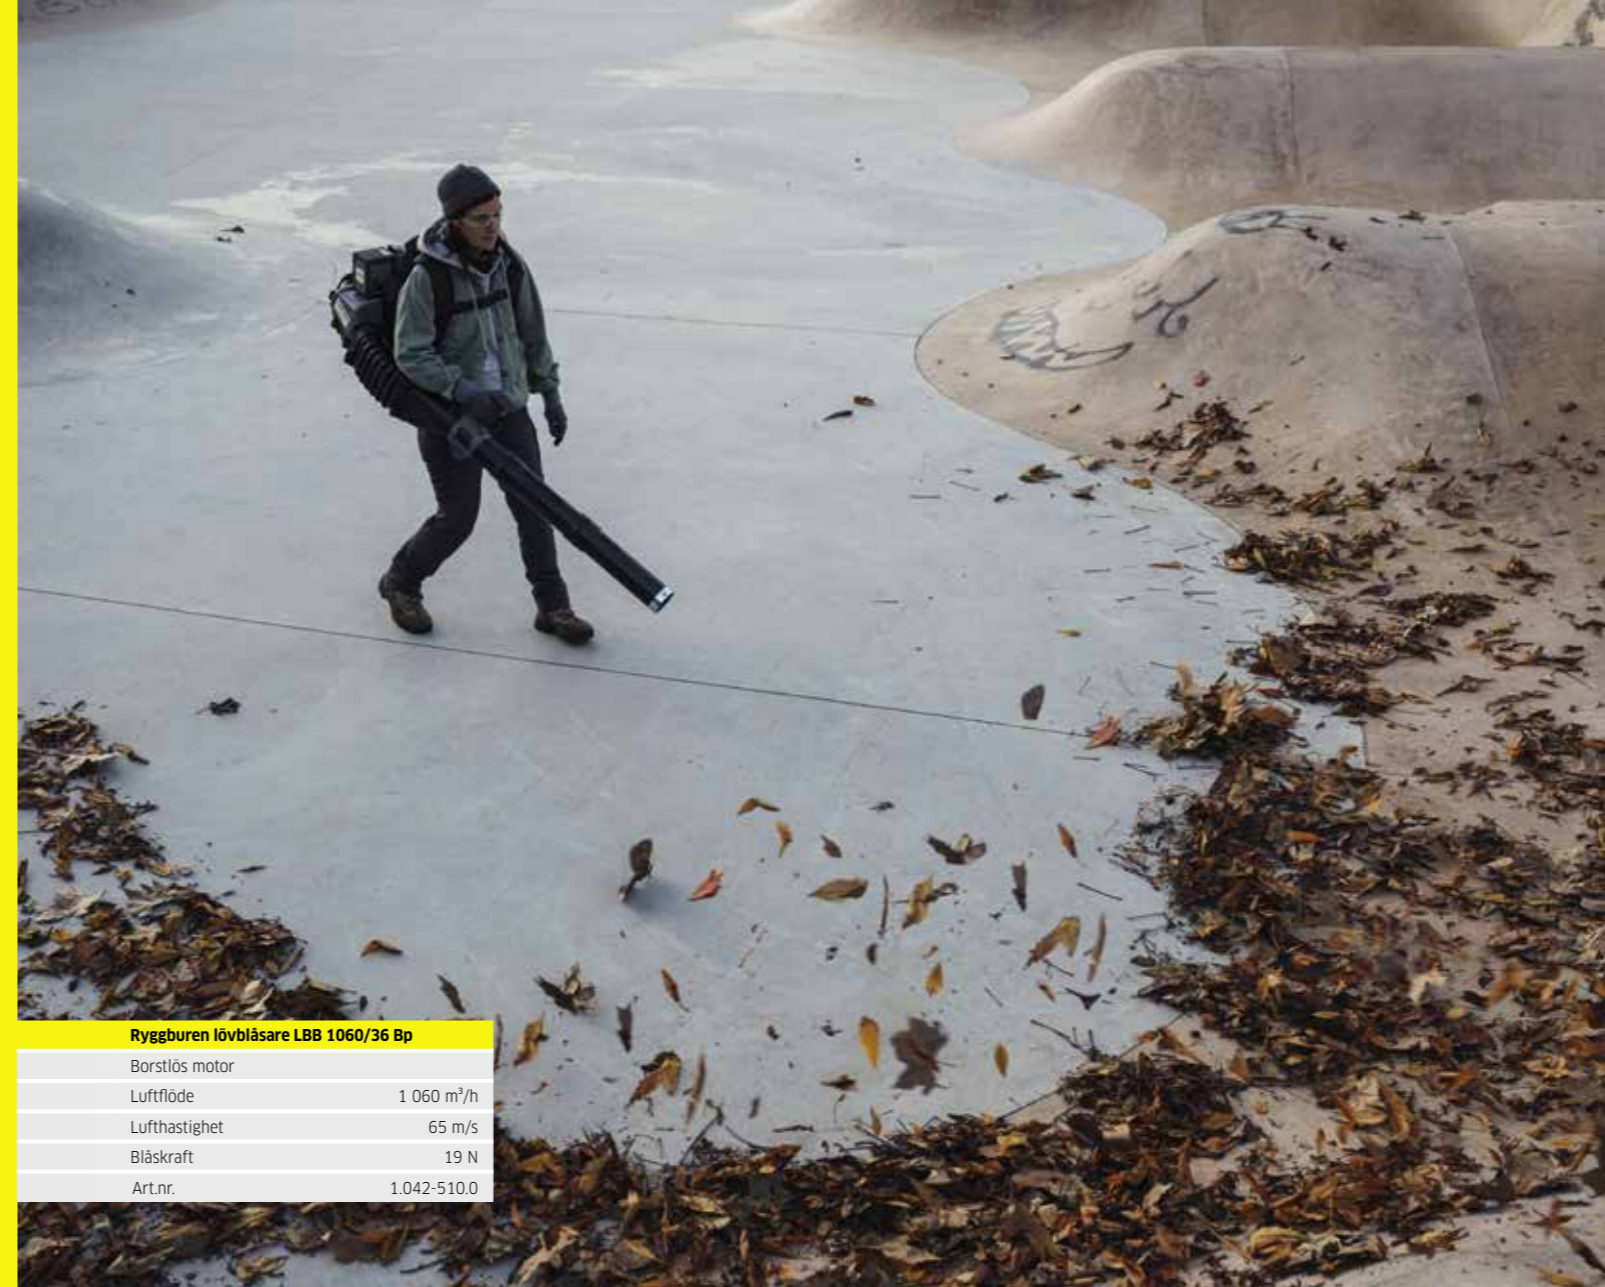

Ryggburen lövblåsare LBB 1060/36 Bp

Borstlös motor	
Luftflöde	1 060 m³/h
Lufthastighet	65 m/s
Blåskraft	19 N
Art.nr.	1.042-510.0

Utrustad med 2 Battery Power++-batterier levererar Kärchers ryggburna lövblåsaren LBB 1060/36 Bp en enastående prestanda och är mycket hållbar, något som är praktiskt när du ska ta bort stora mängder löv.

Vår batteridrivna ryggburna lövblåsare ger ett luftflöde på 1 060 m³/h med en lufthastighet på upp till 65 m/s med bara en knapptryckning. Som jämförelse: kraften i en orkan är från 32,7 m/s. Med den dubbla kraften jämfört med en orkan blåser du snabbt bort löv och smuts även från stora områden. Du bär LBB 1060/36 Bp bekvämt på ryggen med en idealisk viktfordelning. På grund av den ergonomiska utformningen, den låga ljudnivån och den fjäderbelastade blåsaren är vår ryggburna lövblåsare praktiskt taget vibrationsfri. Genom att minska användarens trötthet är LBB 1060/36 Bp därför idealisk när du behöver arbeta under långa perioder.