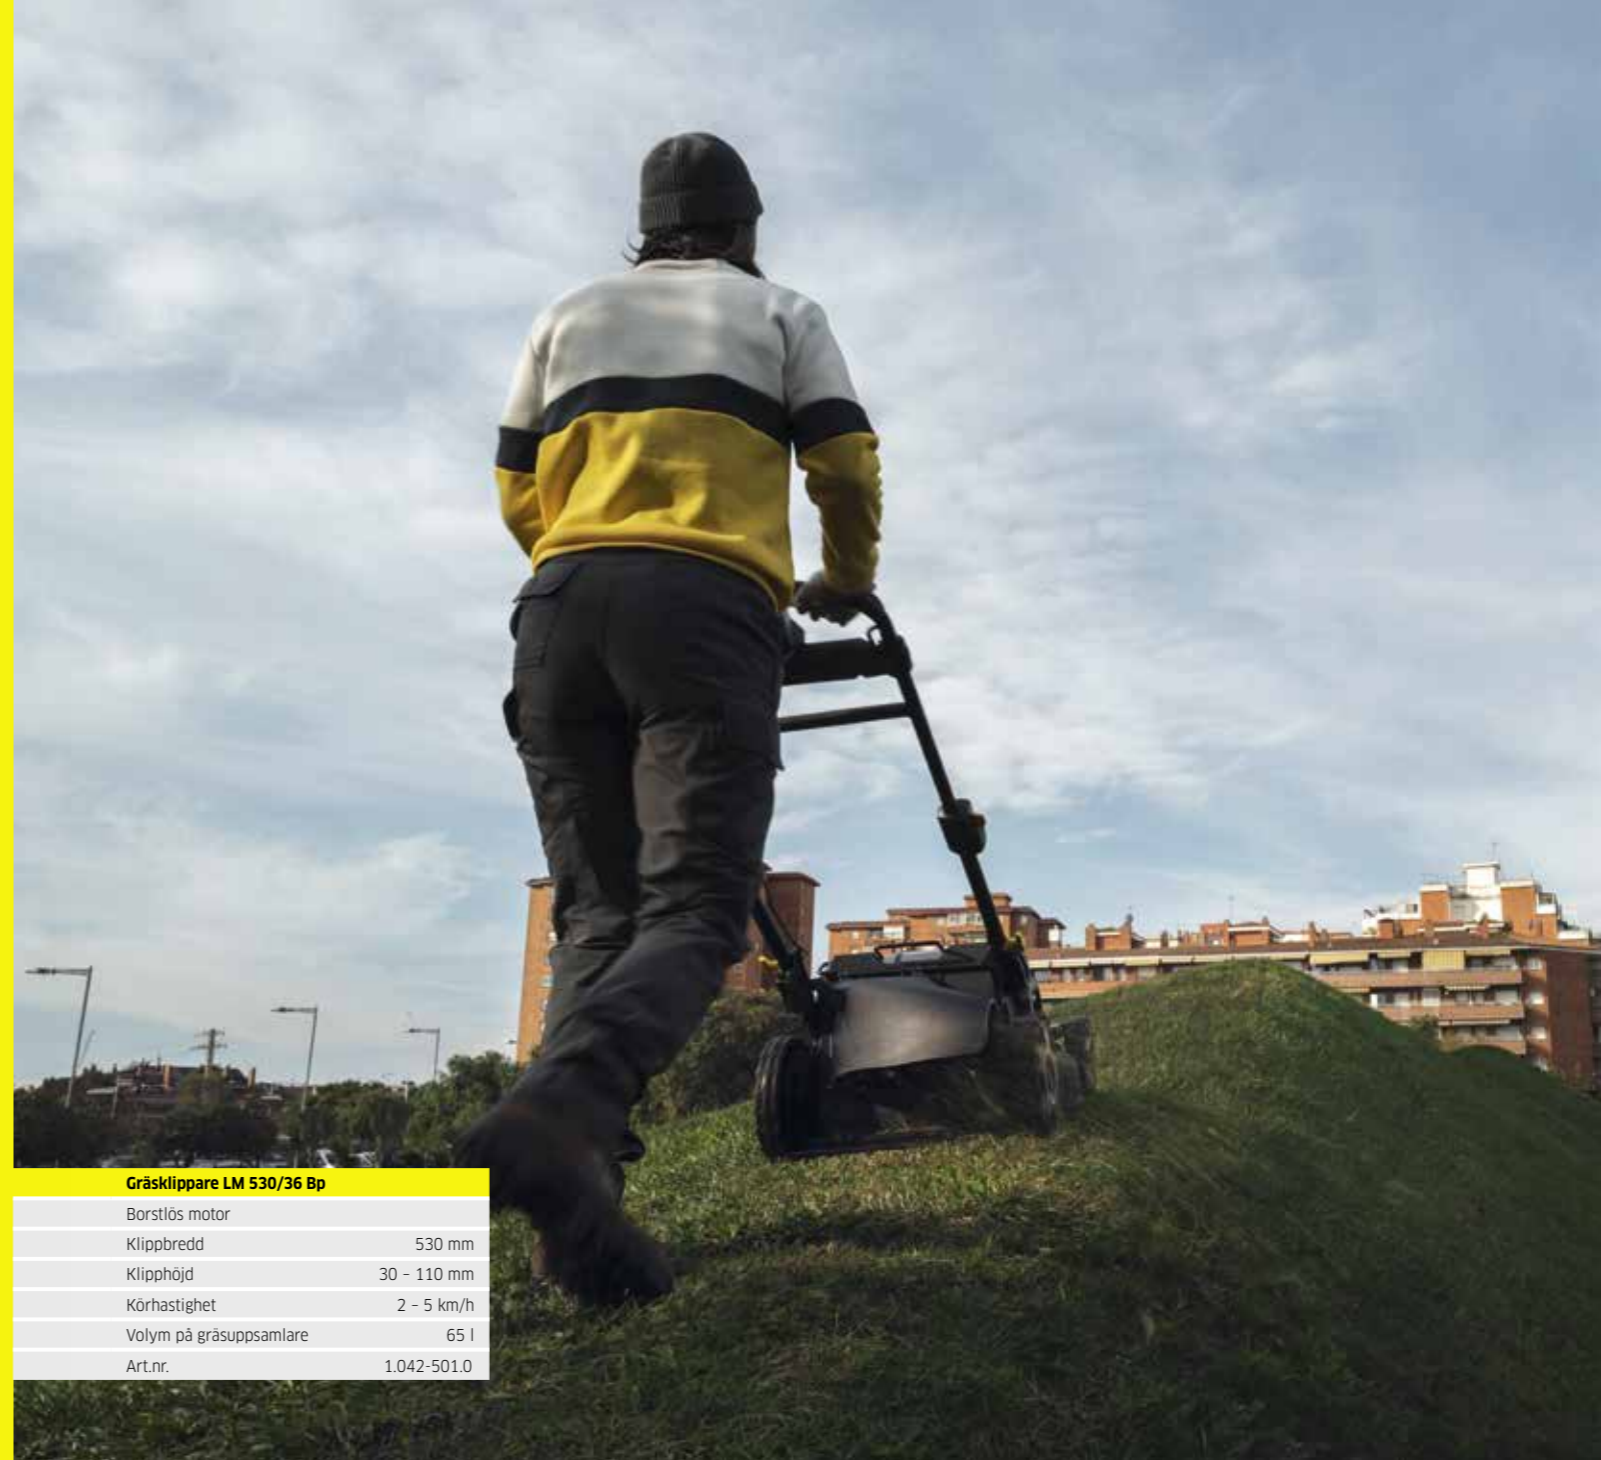

Gräsklippare LM 530/36 Bp

Borstlös motor	
Klippbredd	530 mm
Klipphöjd	30 - 110 mm
Körhastighet	2 - 5 km/h
Volym på gräsupsamlare	65 l
Art.nr.	1.042-501.0

Om du tror att det är svårt att förbättra så mycket på en väletablerad produkt som en gräsklippare, har du ännu inte träffat vår LM 530/36 Bp.

Med Battery Power+ 36 V är den inte på något sätt sämre än bensindrivna gräsklippare. Inte när det gäller kraft, hållbarhet, utrustning. Inte på något sätt. Tvärtom har elmotorn en mycket enklare design och är mer lät-tunderhållen än en bensinmotor. Med ett robust underrede i stål med 530 mm skärbredd, kulbärande hjul och intelligent automatisk hastighetskontroll för variabel hastighet och större räckvidd för vår LM 530/36 Bp dig framåt. Du kan antingen kasta ut, finfördela eller samla upp gräsklippen i en lätt borttagbar gräsupsamlare (65 l). Och för transport eller undanstuvning är det enkelt att vika ihop din LM 530/36 Bp.