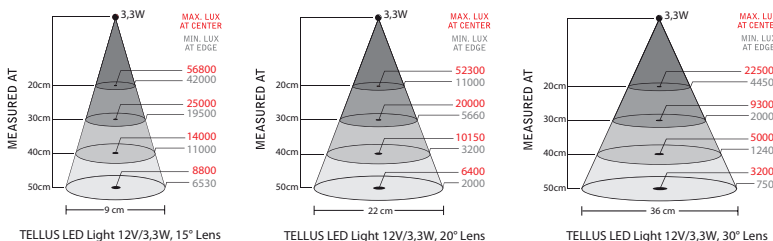

Tekniske spesifikasjoner

- Tilkopling 12-24V AC/DC, 1,9m cordset (100-240VAC Plugin AC/DC-adaptor tilgjengeli)
- Strømforbruk 3,3 W
- Armlengde 500, 700 mm og spotlight
- Farge Sort
- Fargetemperatur 4000K
- IP-klasse IP20, IP43, IP65 kommer an på versjonen
- Beskyttelses klasse Klasse III
- Lysbildet 15° (30° DIM). 20 & 30 som tilbehør°
- Lysutbytte 230Lm, 8800Lx ved 50cm avstand ved bruk av 15° optikk
- Fargegjengivelse CRI: >92
- Vekt 0,6-1,0 kg
- Levetid >25.000h