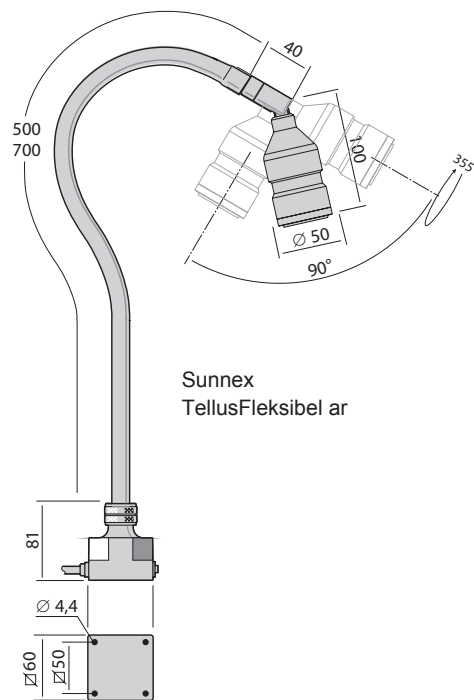

Lampehodet er laget av aluminium og den robuste armen gjør at den passer i alle slags miljø. Den kommer med en eksternt støpsel som kan brukes til 230V. Adapteren har beskyttelseklasse IP44.

LED-teknologien kommer med lavt energi forbruk, lang levetid og tåler store belastninger samt lav varmestråling. Den høye CRI-verdien sørger for høy kvalitet av lyset som slippes ut. Tellus leveres med 15° optikk (DIM 30°), 20° & 30° optikk finnes som tilbehør. Spesialtilpasninger er mulig.

Tekniske spesifikasjoner

- Tilkopling 12-24V AC/DC, 1,9m cordset (100-240VAC Plugin AC/DC-adaptor tilgjengeli)
- Strømforbruk 3,3 W
- Armlengde 500, 700 mm og spotlight
- Farge Sort
- Fargetemperatur 4000K
- IP-klasse IP20, IP43, IP65 kommer an på versjonen
- Beskyttelses klasse Klasse III
- Lysbildet 15° (30° DIM). 20 & 30 som tilbehør°
- Lysutbytte 230Lm, 8800Lx ved 50cm avstand ved bruk av 15° optikk
- Fargegjengivelse CRI: >92
- Vekt 0,6-1,0 kg
- Levetid >25.000h

Sunnex Tellus lampehodet

Model	Arm	Connection	Other	Part. no.
Tellus	500 mm	12-24V AC/DC	IP43	34100
			Joint, IP20	34110
			IP65	34200
Tellus	700 mm	12-24V AC/DC	DIM, IP20	34300
			IP43	34120
			Joint, IP20	34130
Tellus	40 mm	12-24V AC/DC	IP65	34220
			Single joint, IP20	34160
			DIM, IP20	34320