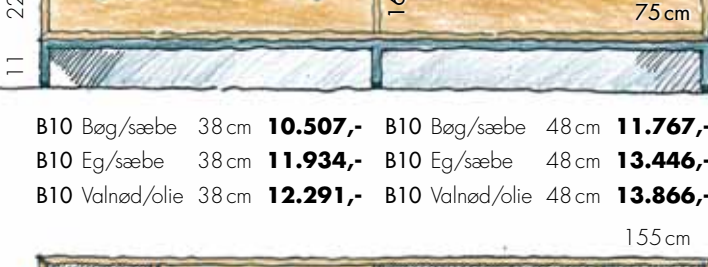

R E B U S

T V - M Ø B L E R

B10 Bøg/sæbe	38 cm	10.507,-	B10 Bøg/sæbe	48 cm	11.767,-
B10 Eg/sæbe	38 cm	11.934,-	B10 Eg/sæbe	48 cm	13.446,-
B10 Valnød/olie	38 cm	12.291,-	B10 Valnød/olie	48 cm	13.866,-

B11 Bøg/sæbe	38 cm	9.190,-			
B11 Eg/sæbe	38 cm	10.818,-			
B11 Valnød/olie	38 cm	11.226,-			