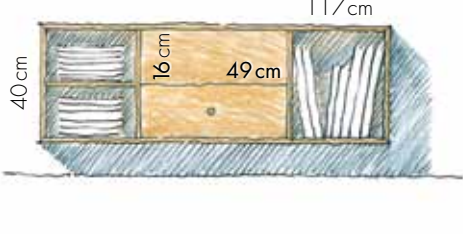

B18 Bøg/sæbe	38 cm	5.000,-	B18 Bøg/sæbe	48 cm	5.627,-
B18 Eg/sæbe	38 cm	5.848,-	B18 Eg/sæbe	48 cm	6.600,-
B18 Valnød/olie	38 cm	6.060,-	B18 Valnød/olie	48 cm	6.843,-

B19 Bøg/sæbe	38 cm	6.851,-	B19 Bøg/sæbe	48 cm	7.478,-
B19 Eg/sæbe	38 cm	7.699,-	B19 Eg/sæbe	48 cm	8.451,-
B19 Valnød/olie	38 cm	7.911,-	B19 Valnød/olie	48 cm	8.694,-

B20 Bøg/sæbe	38 cm	9.736,-	B20 Bøg/sæbe	48 cm	10.811,-
B20 Eg/sæbe	38 cm	10.725,-	B20 Eg/sæbe	48 cm	12.015,-
B20 Valnød/olie	38 cm	10.972,-	B20 Valnød/olie	48 cm	12.316,-

B21 Bøg/sæbe	38 cm	7.858,-	B21 Bøg/sæbe	48 cm	8.933,-
B21 Eg/sæbe	38 cm	8.847,-	B21 Eg/sæbe	48 cm	10.137,-
B21 Valnød/olie	38 cm	9.094,-	B21 Valnød/olie	48 cm	10.438,-

B22 Bøg/sæbe	38 cm	8.085,-			
B22 Eg/sæbe	38 cm	9.535,-			
B22 Valnød/olie	38 cm	9.897,-			

B23 Bøg/sæbe	38 cm	9.736,-	B23 Bøg/sæbe	48 cm	10.811,-
B23 Eg/sæbe	38 cm	10.726,-	B23 Eg/sæbe	48 cm	12.016,-
B23 Valnød/olie	38 cm	10.973,-	B23 Valnød/olie	48 cm	12.317,-

B24 Bøg/sæbe	38 cm	9.995,-			
B24 Eg/sæbe	38 cm	11.427,-			
B24 Valnød/olie	38 cm	11.785,-			

B25 Bøg/sæbe	38 cm	9.736,-	B25 Bøg/sæbe	48 cm	10.811,-
B25 Eg/sæbe	38 cm	10.725,-	B25 Eg/sæbe	48 cm	12.015,-
B25 Valnød/olie	38 cm	10.972,-	B25 Valnød/olie	48 cm	12.316,-

B26 Bøg/sæbe	38 cm	9.297,-	B26 Bøg/sæbe	48 cm	10.372,-
B26 Eg/sæbe	38 cm	10.562,-	B26 Eg/sæbe	48 cm	11.852,-
B26 Valnød/olie	38 cm	10.879,-	B26 Valnød/olie	48 cm	12.223,-

B27 Bøg/sæbe	38 cm	11.238,-			
B27 Eg/sæbe	38 cm	13.274,-			
B27 Valnød/olie	38 cm	13.808,-			

B28 Bøg/sæbe	38 cm	9.736,-	B28 Bøg/sæbe	48 cm	10.811,-
B28 Eg/sæbe	38 cm	10.726,-	B28 Eg/sæbe	48 cm	12.016,-
B28 Valnød/olie	38 cm	10.973,-	B28 Valnød/olie	48 cm	12.317,-

B29 Bøg/sæbe	38 cm	12.546,-	B29 Bøg/sæbe	48 cm	13.806,-
B29 Eg/sæbe	38 cm	14.017,-	B29 Eg/sæbe	48 cm	15.529,-
B29 Valnød/olie	38 cm	14.385,-	B29 Valnød/olie	48 cm	15.960,-