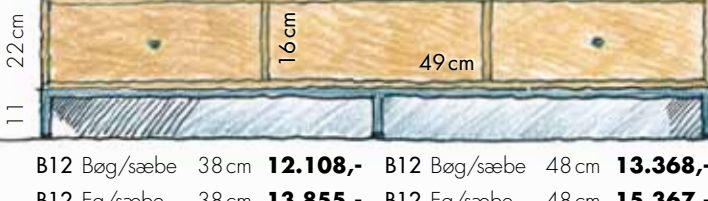

B12 Bøg/sæbe	38 cm	12.108,-	B12 Bøg/sæbe	48 cm	13.368,-
B12 Eg/sæbe	38 cm	13.855,-	B12 Eg/sæbe	48 cm	15.367,-
B12 Valnød/olie	38 cm	14.291,-	B12 Valnød/olie	48 cm	15.866,-