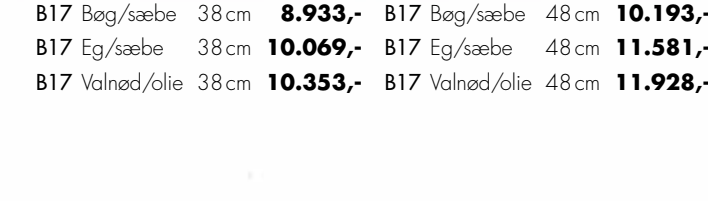

R E B U S

T V - M Ø B L E R

B10 Bøg/sæbe	38 cm	10.507,-	B10 Bøg/sæbe	48 cm	11.767,-
B10 Eg/sæbe	38 cm	11.934,-	B10 Eg/sæbe	48 cm	13.446,-
B10 Valnød/olie	38 cm	12.291,-	B10 Valnød/olie	48 cm	13.866,-

B11 Bøg/sæbe	38 cm	9.190,-			
B11 Eg/sæbe	38 cm	10.818,-			
B11 Valnød/olie	38 cm	11.226,-			

B12 Bøg/sæbe	38 cm	12.108,-	B12 Bøg/sæbe	48 cm	13.368,-
B12 Eg/sæbe	38 cm	13.855,-	B12 Eg/sæbe	48 cm	15.367,-
B12 Valnød/olie	38 cm	14.291,-	B12 Valnød/olie	48 cm	15.866,-

B13 Bøg/sæbe	38 cm	14.757,-			
B13 Eg/sæbe	38 cm	17.499,-			
B13 Valnød/olie	38 cm	18.185,-			

B12

B14 Bøg/sæbe	38 cm	16.569,-	B14 Bøg/sæbe	48 cm	17.947,-
B14 Eg/sæbe	38 cm	18.808,-	B14 Eg/sæbe	48 cm	20.462,-
B14 Valnød/olie	38 cm	19.368,-	B14 Valnød/olie	48 cm	21.091,-

B15 Bøg/sæbe	38 cm	10.848,-	B15 Bøg/sæbe	48 cm	12.108,-
B15 Eg/sæbe	38 cm	12.367,-	B15 Eg/sæbe	48 cm	13.879,-
B15 Valnød/olie	38 cm	12.747,-	B15 Valnød/olie	48 cm	14.322,-

B16 Bøg/sæbe	38 cm	15.226,-	B16 Bøg/sæbe	48 cm	16.604,-
B16 Eg/sæbe	38 cm	17.549,-	B16 Eg/sæbe	48 cm	19.202,-
B16 Valnød/olie	38 cm	18.130,-	B16 Valnød/olie	48 cm	19.852,-

B17 Bøg/sæbe	38 cm	8.933,-	B17 Bøg/sæbe	48 cm	10.193,-
B17 Eg/sæbe	38 cm	10.069,-	B17 Eg/sæbe	48 cm	11.581,-
B17 Valnød/olie	38 cm	10.353,-	B17 Valnød/olie	48 cm	11.928,-