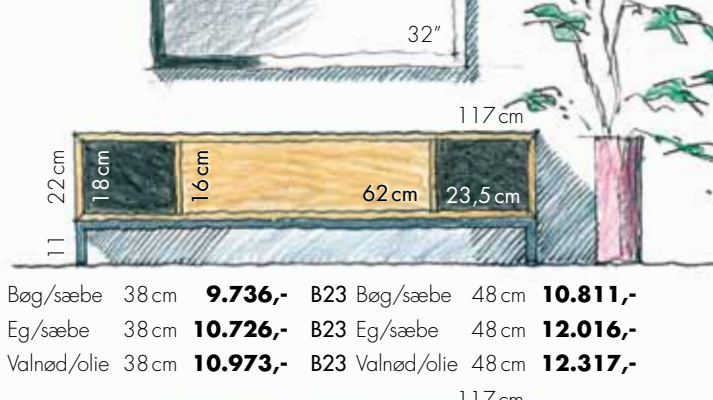

B22 Bøg/sæbe	38 cm	8.085,-			
B22 Eg/sæbe	38 cm	9.535,-			
B22 Valnød/olie	38 cm	9.897,-