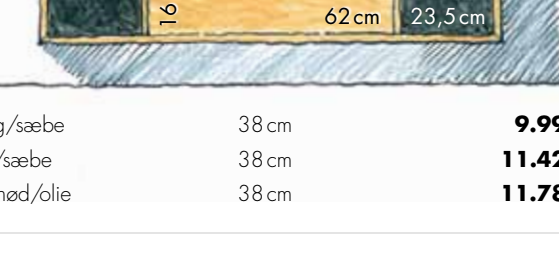

B23 Bøg/sæbe	38 cm	9.736,-	B23 Bøg/sæbe	48 cm	10.811,-
B23 Eg/sæbe	38 cm	10.726,-	B23 Eg/sæbe	48 cm	12.016,-
B23 Valnød/olie	38 cm	10.973,-	B23 Valnød/olie	48 cm	12.317,-

B24 Bøg/sæbe	38 cm	9.995,-			
B24 Eg/sæbe	38 cm	11.427,-			
B24 Valnød/olie	38 cm	11.785,-