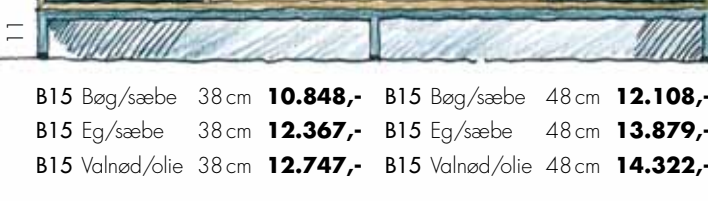

R E B U S

T V - M Ø B L E R

B10 Bøg/sæbe	38 cm	10.507,-	B10 Bøg/sæbe	48 cm	11.767,-
B10 Eg/sæbe	38 cm	11.934,-	B10 Eg/sæbe	48 cm	13.446,-
B10 Valnød/olie	38 cm	12.291,-	B10 Valnød/olie	48 cm	13.866,-

B11 Bøg/sæbe	38 cm	9.190,-			
B11 Eg/sæbe	38 cm	10.818,-			
B11 Valnød/olie	38 cm	11.226,-			

B12 Bøg/sæbe	38 cm	12.108,-	B12 Bøg/sæbe	48 cm	13.368,-
B12 Eg/sæbe	38 cm	13.855,-	B12 Eg/sæbe	48 cm	15.367,-
B12 Valnød/olie	38 cm	14.291,-	B12 Valnød/olie	48 cm	15.866,-

B13 Bøg/sæbe	38 cm	14.757,-			
B13 Eg/sæbe	38 cm	17.499,-			
B13 Valnød/olie	38 cm	18.185,-			

B12

B14 Bøg/sæbe	38 cm	16.569,-	B14 Bøg/sæbe	48 cm	17.947,-
B14 Eg/sæbe	38 cm	18.808,-	B14 Eg/sæbe	48 cm	20.462,-
B14 Valnød/olie	38 cm	19.368,-	B14 Valnød/olie	48 cm	21.091,-

B15 Bøg/sæbe	38 cm	10.848,-	B15 Bøg/sæbe	48 cm	12.108,-
B15 Eg/sæbe	38 cm	12.367,-	B15 Eg/sæbe	48 cm	13.879,-
B15 Valnød/olie	38 cm	12.747,-	B15 Valnød/olie	48 cm	14.322,-

B16 Bøg/sæbe	38 cm	15.226,-	B16 Bøg/sæbe	48 cm	16.604,-
B16 Eg/sæbe	38 cm	17.549,-	B16 Eg/sæbe	48 cm	19.202,-
B16 Valnød/olie	38 cm	18.130,-	B16 Valnød/olie	48 cm	19.852,-

B17 Bøg/sæbe	38 cm	8.933,-	B17 Bøg/sæbe	48 cm	10.193,-
B17 Eg/sæbe	38 cm	10.069,-	B17 Eg/sæbe	48 cm	11.581,-
B17 Valnød/olie	38 cm	10.353,-	B17 Valnød/olie	48 cm	11.928,-