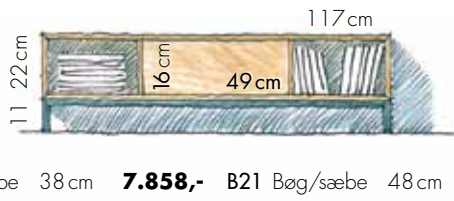

B21 Bøg/sæbe	38 cm	7.858,-	B21 Bøg/sæbe	48 cm	8.933,-
B21 Eg/sæbe	38 cm	8.847,-	B21 Eg/sæbe	48 cm	10.137,-
B21 Valnød/olie	38 cm	9.094,-	B21 Valnød/olie	48 cm	10.438,-