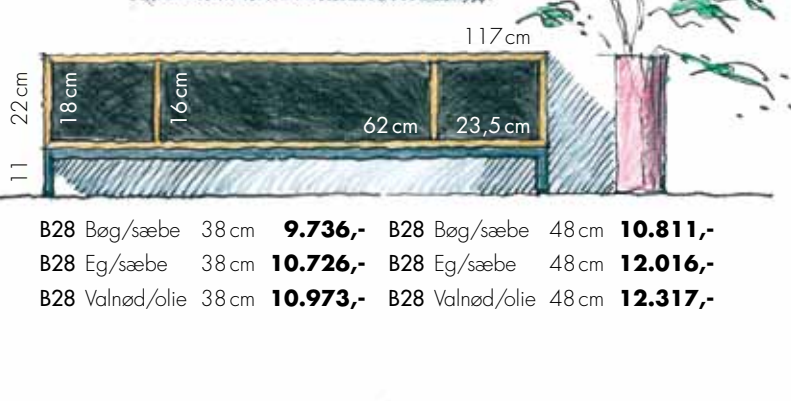

B27 Bøg/sæbe	38 cm	11.238,-			
B27 Eg/sæbe	38 cm	13.274,-			
B27 Valnød/olie	38 cm	13.808,-