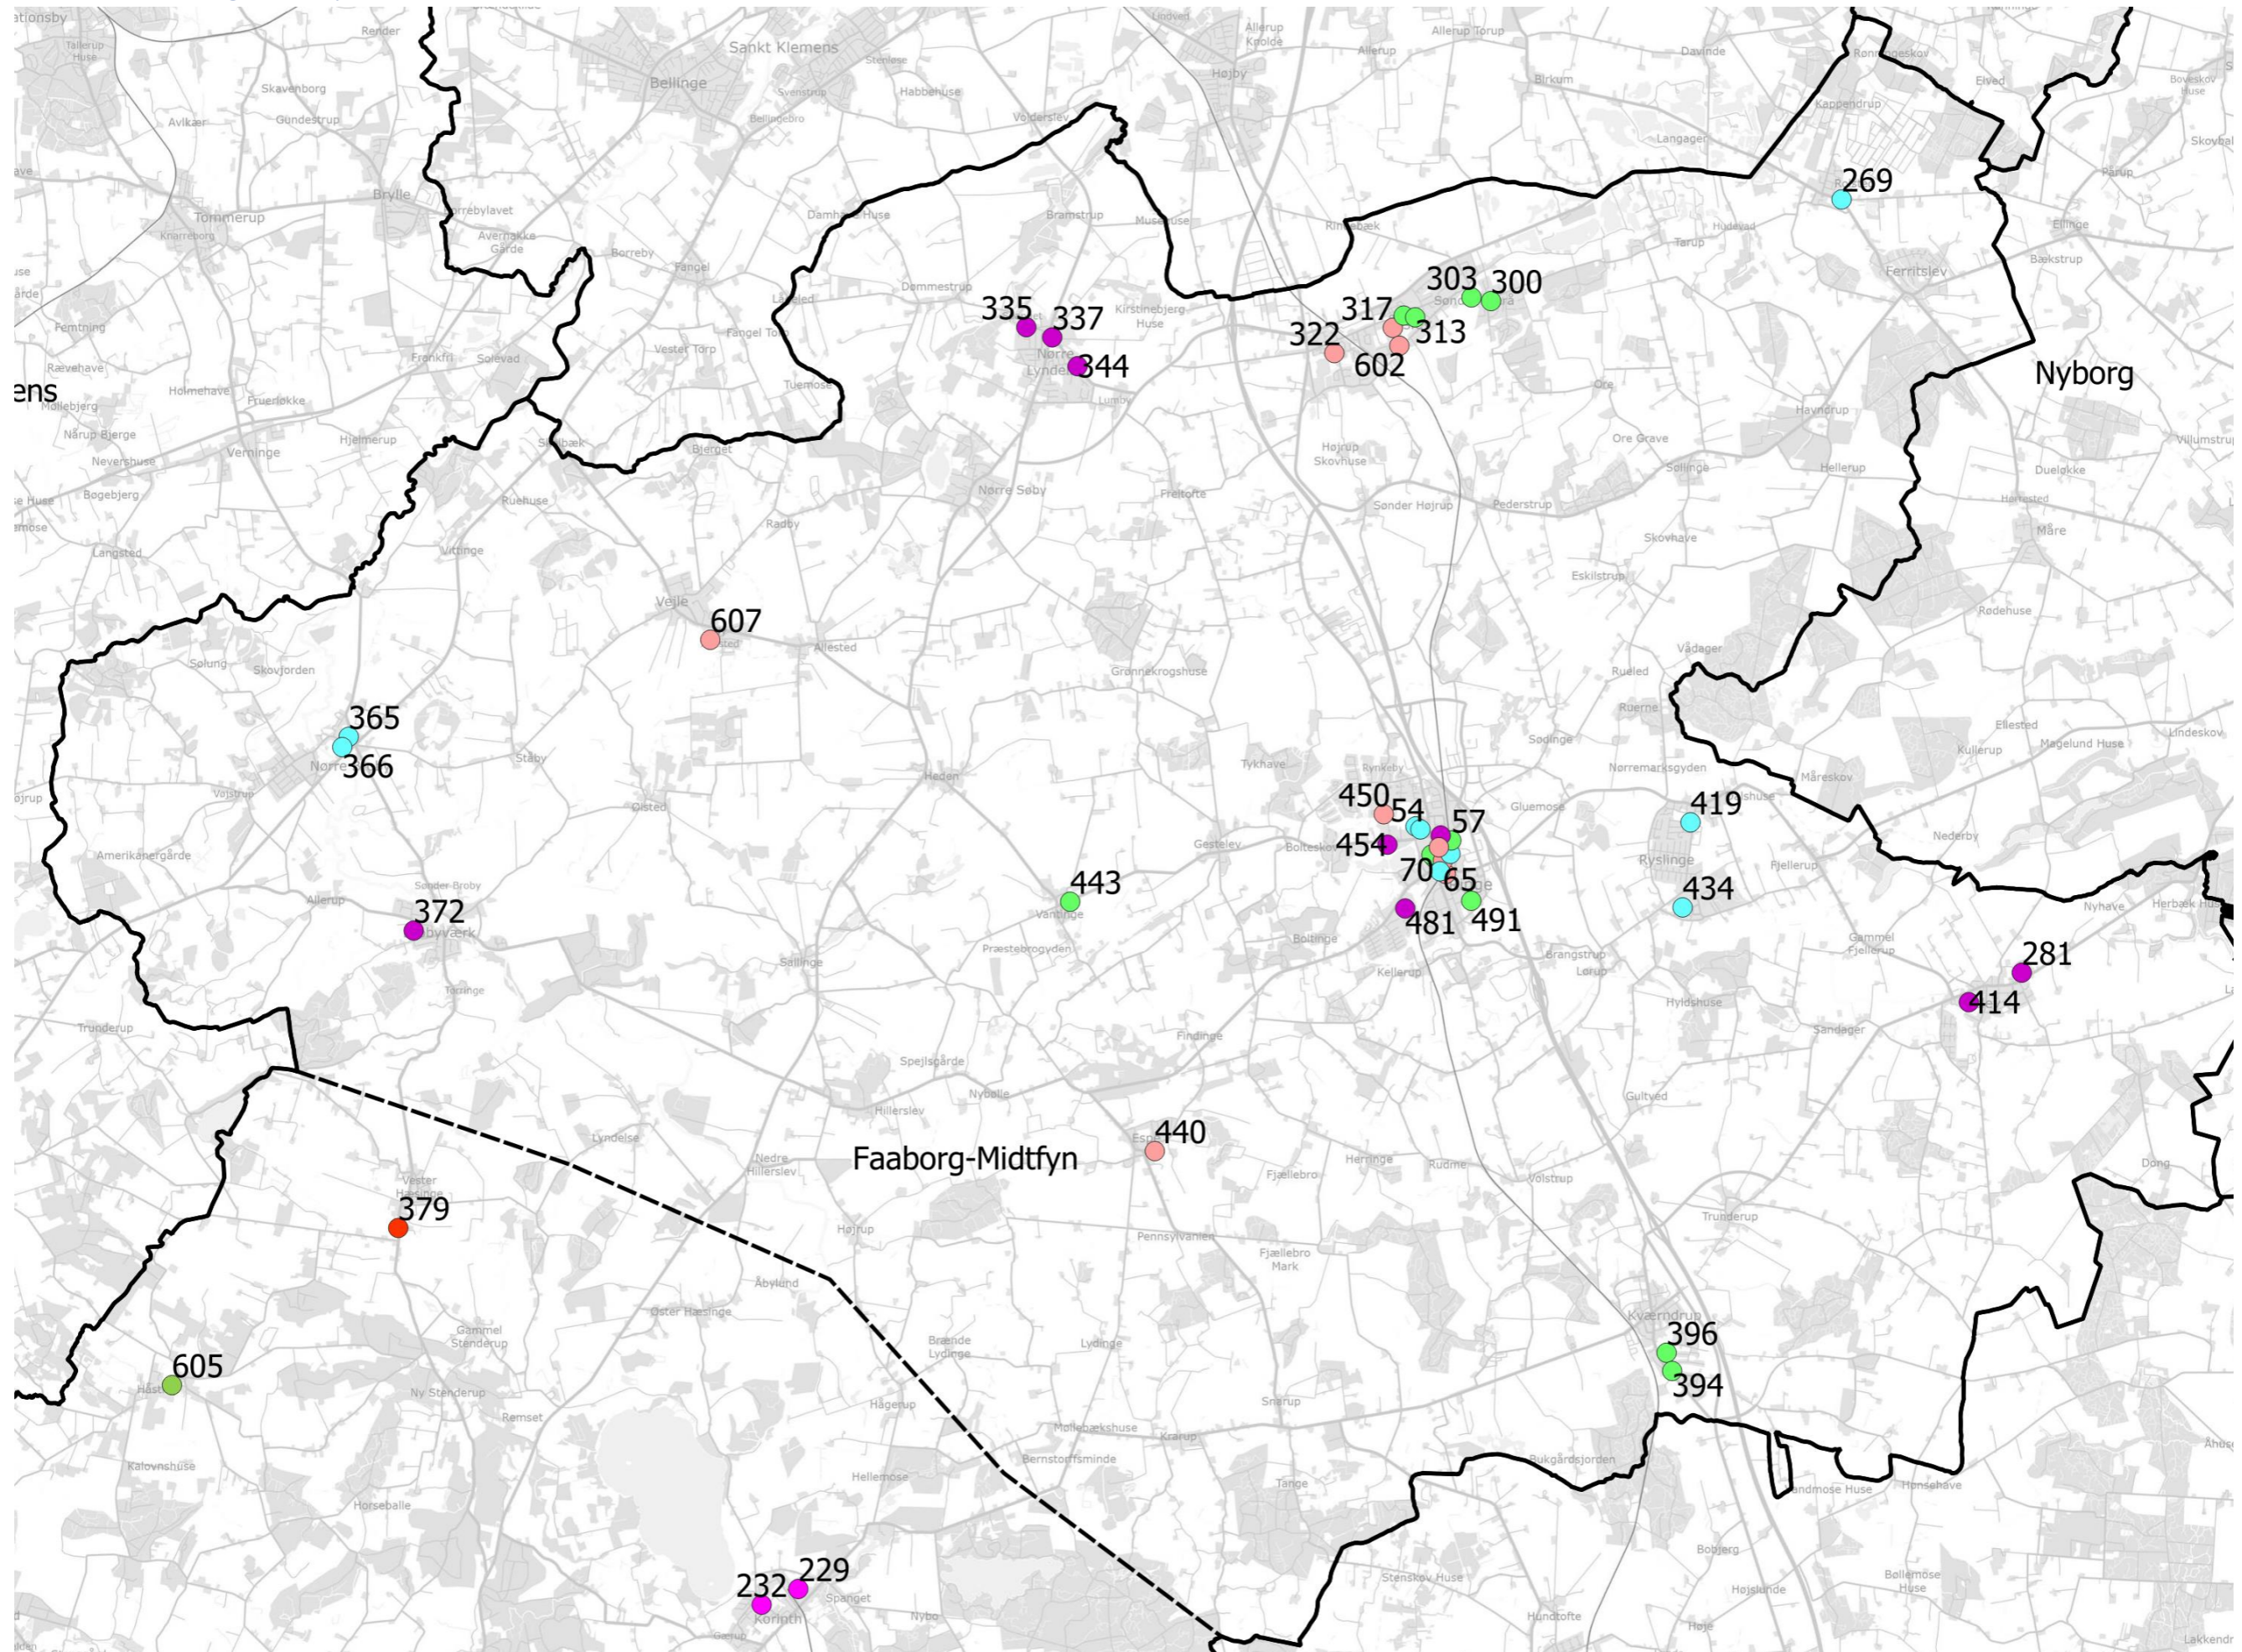

# Pulje 7 Ringe, Årslev, Allested og Espe

65 – Torvet 2, Ringe

Parkeringsplads i centrum af Ringe, tæt på Ringe station, bibliotek og handelsgade samt SuperBrugsen.

Gult felt viser uønsket placering af ladestandere.

450 – Holmehøjvej 34, Ringe

Parkeringsplads i Ringe ved børnehaven Børnehuset 1000Fryd og Ringe Gymnasium, tæt på idrætsanlæg.

440 – Skovvej 15, Espe

Parkeringsplads i Espe ved Idrætsanlæg og hallen, tæt på Espe skole, folkeskole.

## 322 – Birkelundsvej 2, Årslev

Parkeringsplads ved Årslev Børnehave og Vuggestue.

Grøn streg viser ønsket placering af ladestander.

# Oversigtskort 1 – Faaborg-Midtfyn Kommune - nord