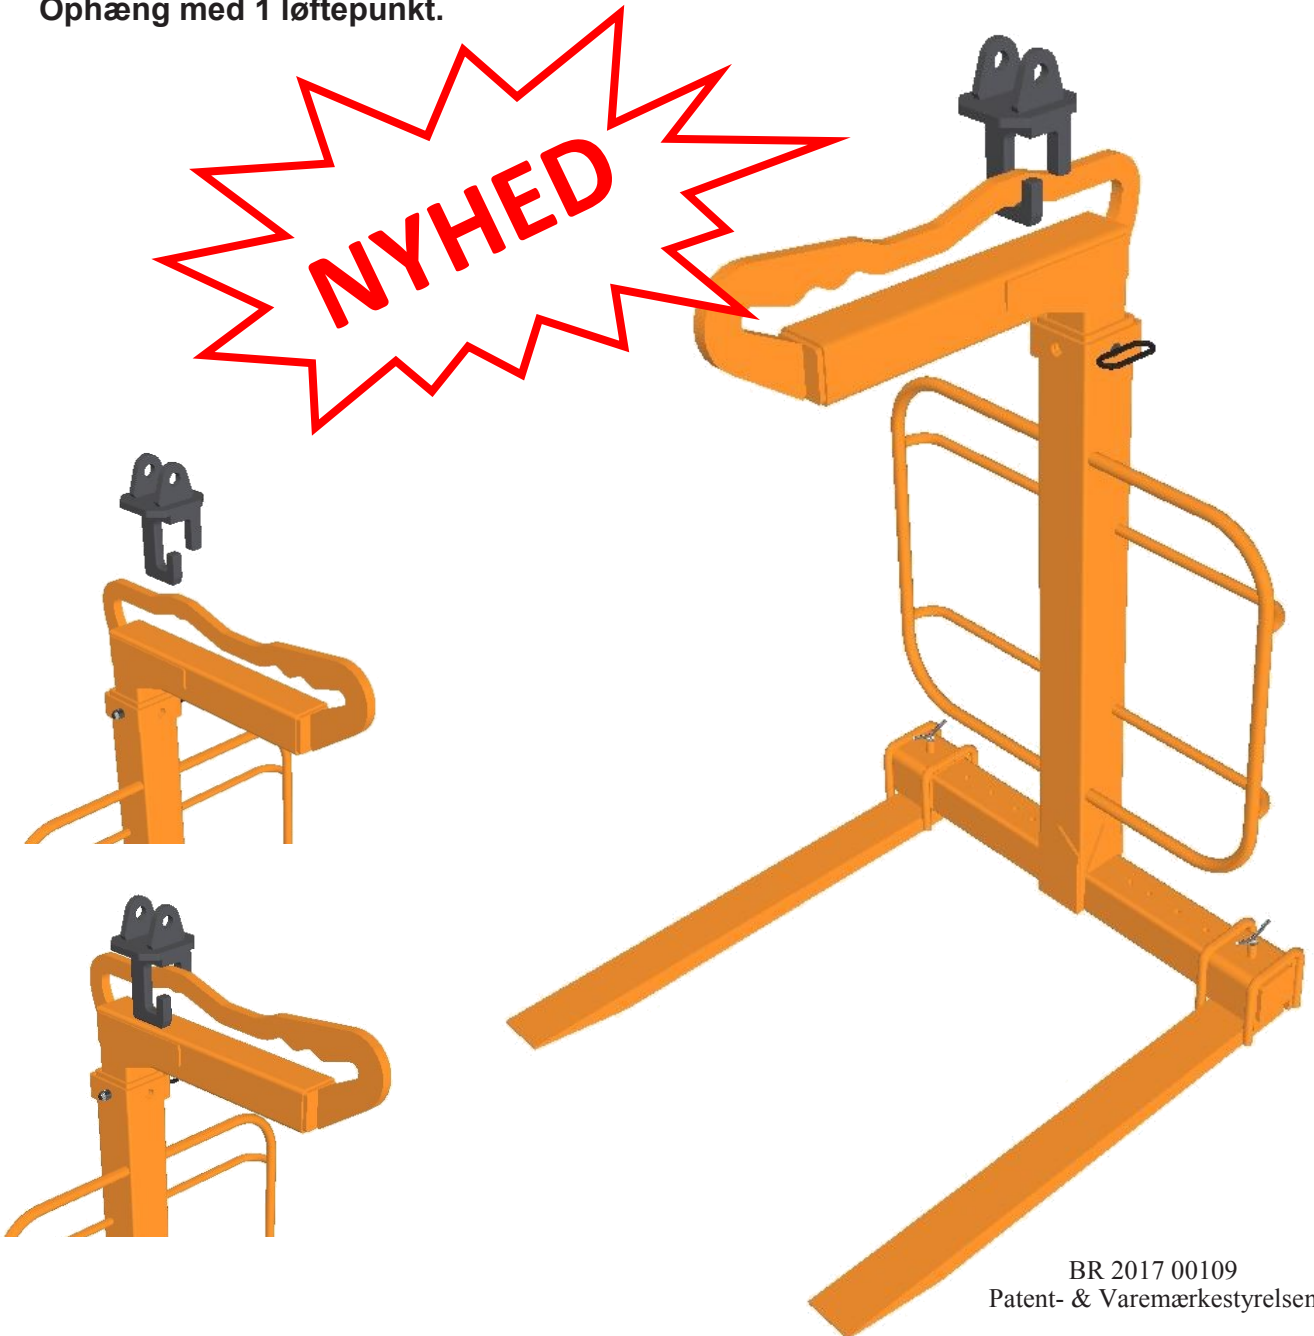

HEMA

QUICK ophæng for pallegaffel

- Aftageligt ophæng til alle HEMA pallegafler.
- Slip for at kravle op på lastbilens lad.
- Kranen kan nemt pakkes sammen.
- Mindre slid på pallegaffel og kran.
- Ophæng med 1 løftepunkt.

NYHED

BR 2017 00109
Patent- & Varemærkestyrelsen

HEMA
K.S.M. Kragelund ApS.
Bøgballevej 19, Kragelund, DK-8723 Løsning
Tlf. + 45 75893711 - Fax. + 45 75893709
Mail: hema@ksm-hema.dk / www.hema.world

Fabrikation og salg af
HEMA Kranudstyr,
Skærme og skærmdele