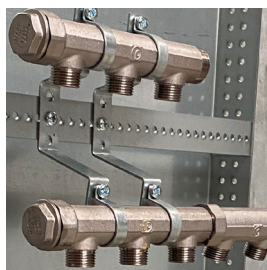

Mandal Allé 21 - 5500 Middelfart
DENMARK - Tel: +45 6341 0900
info@pettinaroli.dk - www.pettinaroli.dk