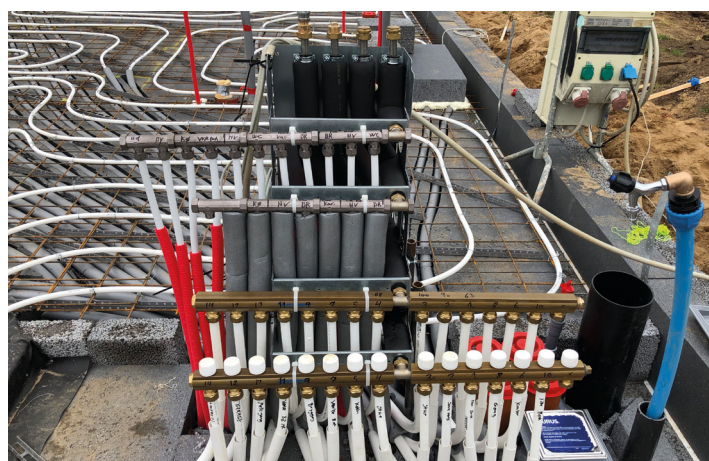

BUNDMODUL med: 15 gulvvarme-, 11 koldtvands- og 8 varmtvandskredse