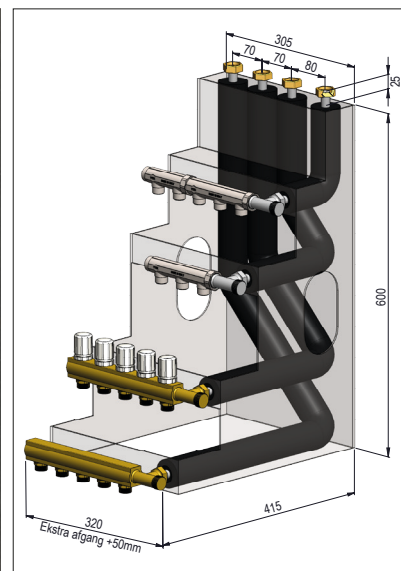

3 ekstra kredse: VVS-nr. 04 6879 936

4 ekstra kredse: VVS-nr. 04 6879 946

Eksempel på et BUNDMODUL med ekstra tilbehør; ventiler, gulvvarmestyring og telestater.

Standard BUNDMODUL:
BE-BASICPTM-653

BE-BASICPTM: passer til Termix og METRO THERM fjernvarmeunits