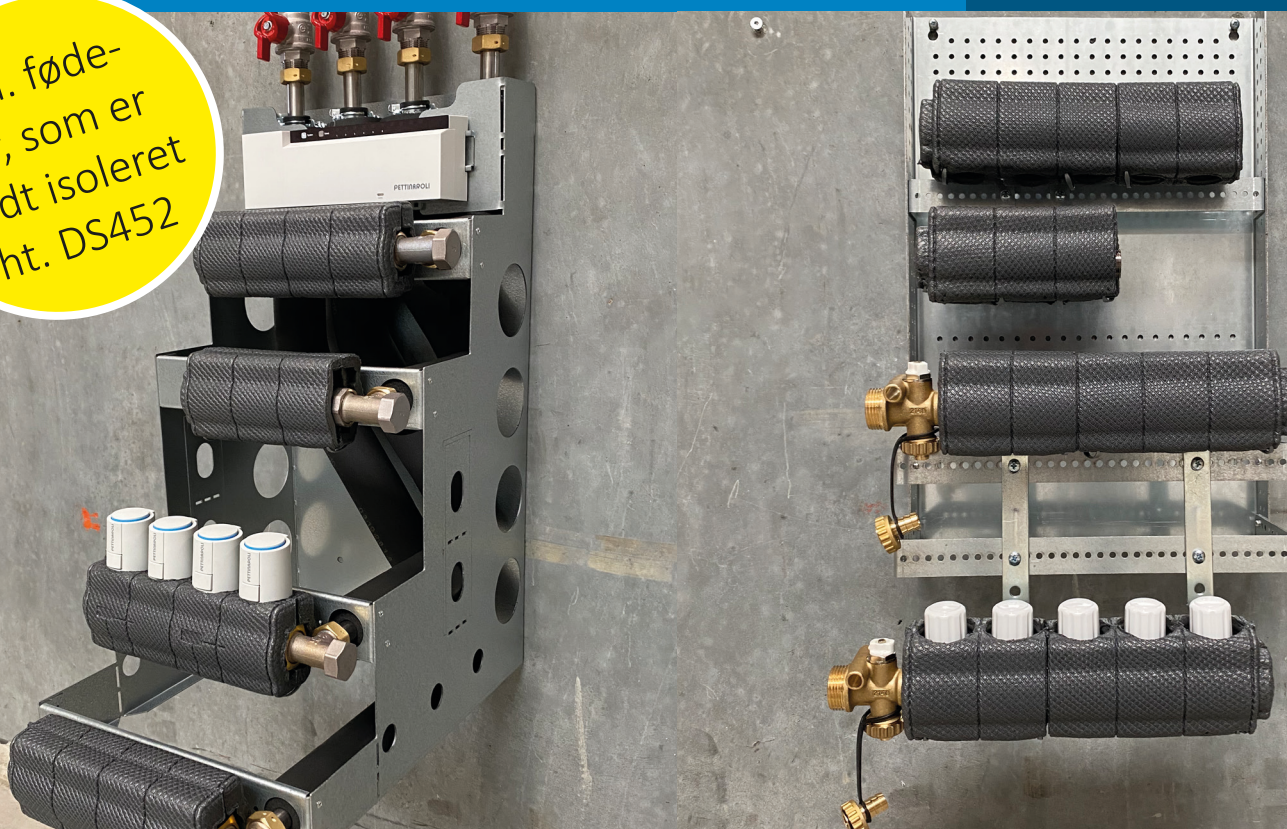

BUNDMODULER og SKAKTLØSNINGER

- for hurtig og nem montage af gulvvarme, radiator- og brugsvand

Incl. føde-
rør, som er
fuldt isoleret
iht. DS452

VI SAMLER OG LEVERER.....

- skræddersyede- og standardløsninger
- hurtig levering
- konkurrencedygtige priser
- spar tid på opsætning / tjen mere på nem montage