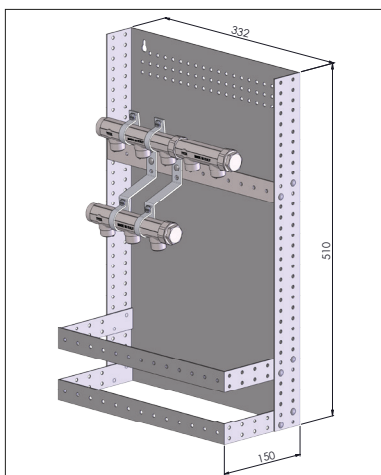

VVS-nr. 40 2022 865

*Fleksibel skaktløsning med mulighed for montage af Kvikshunt 2-12 kredse til gulvvarme.

Incl. brugsvand 3 VV og 5 KV

Standard skaktløsninger med 5 eller 6 gulvvarme-, 5 koldtvands- og 3 varmtvandskredse.