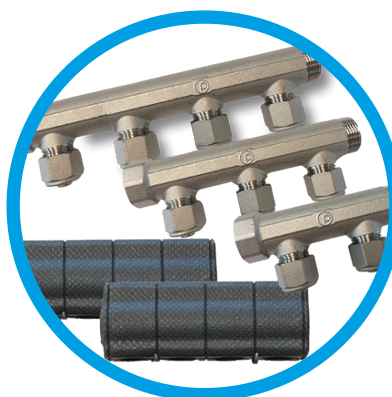

BUNDMODULER

- hjælper med at holde styr på rørene!

Pettinarolis BUNDMODUL sikrer en hurtig og nem installation af såvel gulvvarme og brugsvand i alle tænkelige projekter.

Selve BUNDMODULET har en funktionel, robust og stabil opsætning. Det består af et solidt kabinet med beslag for brugsvand, gulvvarme samt diverse tilbehør.

BUNDMODULER til fjernvarmeunits

Pettinaroli tilbyder et standard BUNDMODUL, som passer til Termix og METRO THERM fjernvarmeunits.

BUNDMODULET er opbygget over et robust kabinet og kan placeres i et almindeligt 60 cm køkkenskab.

3 ekstra kredse: VVS-nr. 04 6879 936

4 ekstra kredse: VVS-nr. 04 6879 946

Eksempel på et BUNDMODUL med ekstra tilbehør; ventiler, gulvvarmestyring og telestater.

Standard BUNDMODUL:
BE-BASICPTM-653

BE-BASICPTM: passer til Termix og METRO THERM fjernvarmeunits