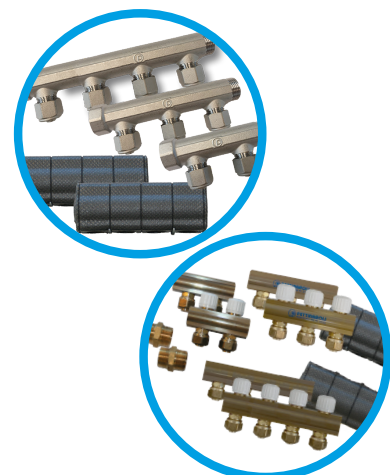

BUNDMODULER

- hjælper med at holde styr på rørene!

Pettinarolis BUNDMODUL sikrer en hurtig og nem installation af såvel gulvvarme og brugsvand i alle tænkelige projekter.

Selve BUNDMODULET har en funktionel, robust og stabil opsætning. Det består af et solidt kabinet med beslag for brugsvand, gulvvarme samt diverse tilbehør.

BUNDMODULET er incl. føderør for manifold, som er fuldt isoleret iht. DS452, der sikrer et minimalt varmetab fra installationen.

Med denne løsning opnås et ensartet udseende på varme- og brugsvandsinstallationer. Samtidig spares der tid ved montering, samt risikoen for fejlmontering minimeres i alle former for boligbyggeri.

Det er en meget fleksibel løsning på trænge steder og bl.a. optimal ved renovering og nybyg af etageejendomme.

Der opnås på samme vis, som med BUNDMODULET, en ensartet kvalitet og udseende på varme- og brugsvandsinstallationer.

VVS-nr. 40 2022 865

*Fleksibel skaktløsning med mulighed for montage af Kvikshunt 2-12 kredse til gulvvarme.

Incl. brugsvand 3 VV og 5 KV

Standard skaktløsninger med 5 eller 6 gulvvarme-, 5 koldtvands- og 3 varmtvandskredse.