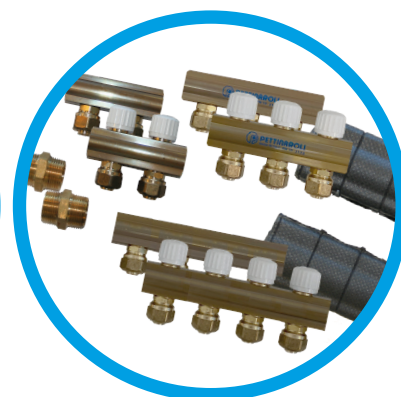

BUNDMODULER

- hjælper med at holde styr på rørene!

Pettinarolis BUNDMODUL sikrer en hurtig og nem installation af såvel gulvvarme og brugsvand i alle tænkelige projekter.

Selve BUNDMODULET har en funktionel, robust og stabil opsætning. Det består af et solidt kabinet med beslag for brugsvand, gulvvarme samt diverse tilbehør.

BUNDMODULET er incl. føderør for manifold, som er fuldt isoleret iht. DS452, der sikrer et minimalt varmetab fra installationen.

Med denne løsning opnås et ensartet udseende på varme- og brugsvandsinstallationer. Samtidig spares der tid ved montering, samt risikoen for fejlmontering minimeres i alle former for boligbyggeri.

BUNDMODULER til fjernvarmeunits

Pettinaroli tilbyder et standard BUNDMODUL, som passer til Termix og METRO THERM fjernvarmeunits.

BUNDMODULET er opbygget over et robust kabinet og kan placeres i et almindeligt 60 cm køkkenskab.

3 ekstra kredse: VVS-nr. 04 6879 936

4 ekstra kredse: VVS-nr. 04 6879 946

Eksempel på et BUNDMODUL med ekstra tilbehør; ventiler, gulvvarmestyring og telestater.

Standard BUNDMODUL:
BE-BASICPTM-653

BE-BASICPTM: passer til Termix og METRO THERM fjernvarmeunits