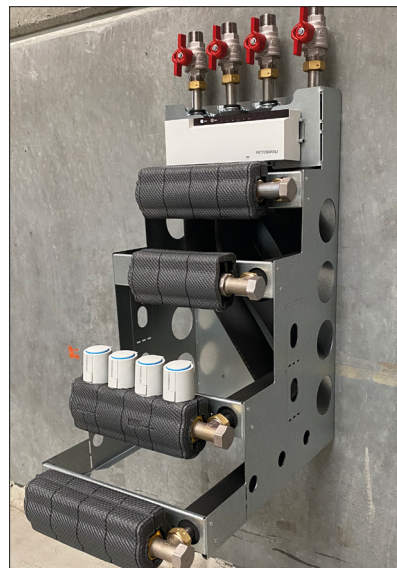

BUNDMODULET er incl. føderør for manifold, som er fuldt isoleret iht. DS452, der sikrer et minimalt varmetab fra installationen.

Med denne løsning opnås et ensartet udseende på varme- og brugsvandsinstallationer. Samtidig spares der tid ved montering, samt risikoen for fejlmontering minimeres i alle former for boligbyggeri.

BUNDMODULER til fjernvarmeunits

Pettinaroli tilbyder et standard BUNDMODUL, som passer til Termix og METRO THERM fjernvarmeunits.

BUNDMODULET er opbygget over et robust kabinet og kan placeres i et almindeligt 60 cm køkkenskab.

Det er konfigureret med:

- 5 eller 6 gulvvarmekredse
- 5 koldtvandskredse
- 3 varmtvandskredse
- incl. isolering

Centerafstand: cc70/80 ved forsyningsrørene

Passer til: Termix og METRO THERM

BE-BASICPTM-553 (5 gv) VVS-nr. 40 2022 155

BE-BASICPTM-653 (6 gv) VVS-nr. 40 2022 165

UDVIDELSE AF STANDARDLØSNINGERNE:

Brugsvandsfordelerrør med TEA overflade. CC50, med 3/4" - 15/10 fittings.

2 ekstra kredse: VVS-nr. 04 6895 502

3 ekstra kredse: VVS-nr. 04 6895 503

4 ekstra kredse: VVS-nr. 04 6895 504

Isolering til 4 kredse: VVS-nr. 04 6868 930

3/4" gulvvarmefordelerrør. Incl. samlestykker n/n, 3/4" - 20/16 fittings samt isolering:

2 ekstra kredse: VVS-nr. 04 6879 926

3 ekstra kredse: VVS-nr. 04 6879 936

4 ekstra kredse: VVS-nr. 04 6879 946

Eksempel på et BUNDMODUL med ekstra tilbehør; ventiler, gulvvarmestyring og telestater.