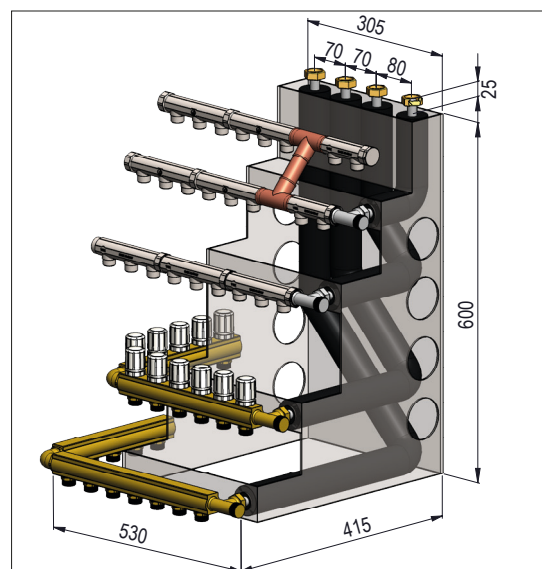

Max. bestyknng af et BUNDMODUL for at det kan være i et 60 cm skab. 12 gulvvarme-, 16 koldtvands- og 9 varmtvandskredse.