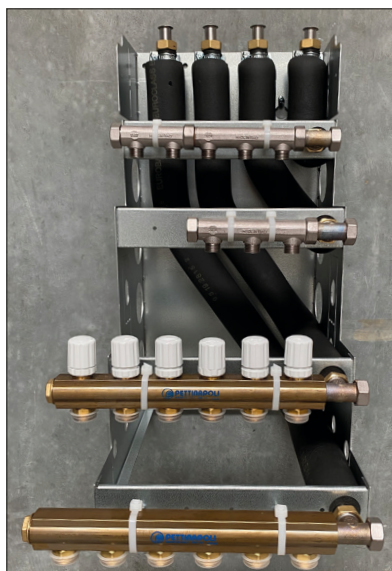

Standard BUNDMODUL:
BE-BASICPTM-653