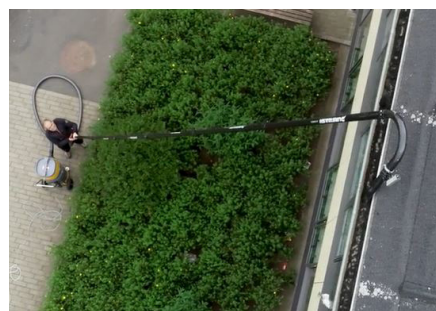

Ekstratilbehør

a. Kamera + monitor 7x5 cm med optagefunktion.....	82.97.1002
b. Kamera + monitor 9,5x5,5 cm uden optagefunktion	82.97.1007