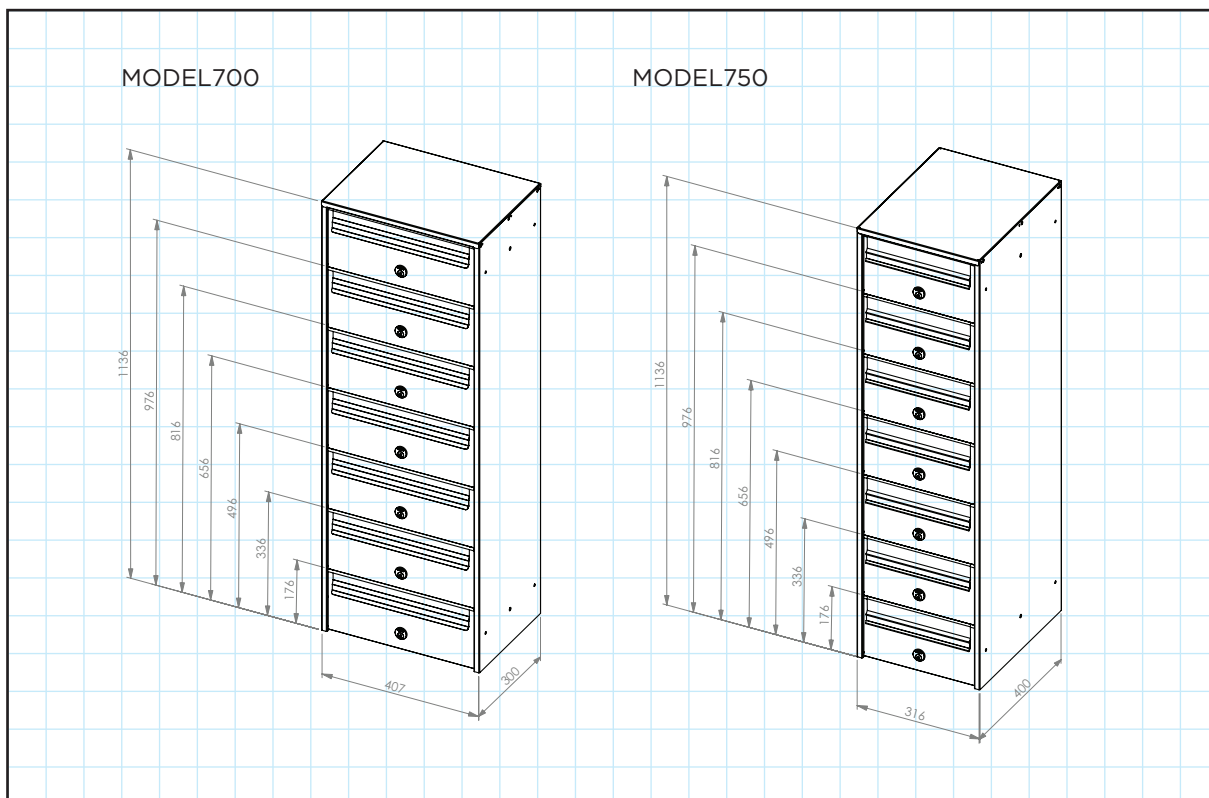

intelligent boxes

RENZ BASIC 700 - 750

POSTKASSEANLÆG MED UDTAG FORFRA

Løvensgård, Christianshavn. Arkitekt, Vilhelm Lauritzen tegnestue. Bygherre, Skanska

FLEKSIBLE OG PLADSBESPARENDE POSTKASSEANLÆG

- Kraftig kvalitet.
- Kan indbygges i mur, monteres på væg eller monteres på fritstående sidestolper.
- Nem montering og afmontering.
- Kan anvendes indendørs og udendørs.
- Betjeningsvenlig sidehængt låge.

intelligent boxes

RENZ BASIC 700 - 750

POSTKASSEANLÆG MED UDTAG FORFRA

700 - Kabinet i hvid Ral 9016 med front i aluminium.

750 - Kabinet i rustfri stål med front i aluminium.

intelligent boxes

RENZ BASIC 700 - 750

POSTKASSEANLÆG MED UDTAG FORFRA

MATERIALEBESKRIVELSE

- Kabinettet er fremstillet i 1 mm galvaniseret stål.
- Udskiftelige låge fremstillet i 2,5 mm anodiseret aluminium, der giver god modstanddygtighed overfor hærværk.
- Leveres med 6-stiftet Ruko-lås.
- Kan leveres malet i RAL-farver efter ønske, kontakt venligst Renz for yderligere oplysninger.