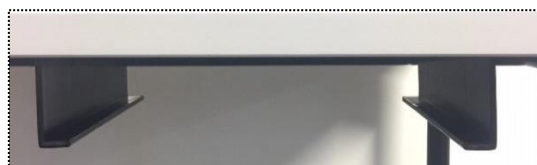

Plast ophæng til taburetter

Til Selena, Spela og Per taburet i sort, krom eller alu og træ taburet